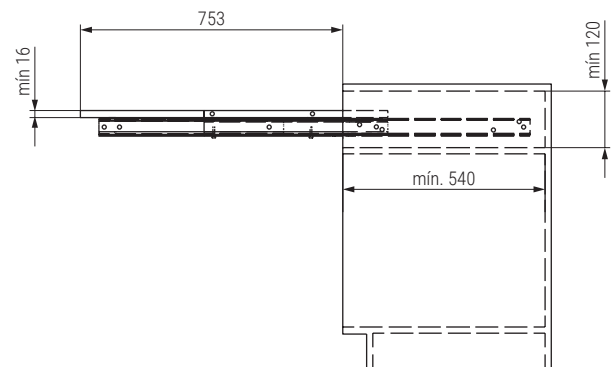

COCKTAIL Bastidor de mesa de cocina extraíble

NUEVO EN CATALOGO

COCKTAIL es un sistema que permite la extracción de una mesa tipo península de un compartimento normalmente destinado a cajón. Simplemente abra la parte delantera del cajón con bisagras para extraer la mesa. Esta solución transformable fue diseñada para mejorar la funcionalidad incluso en espacios limitados.

Con un fuerte y robusto mecanismo de guías de aluminio de gran resistencia y calidad. La mesa se extrae y se despliega manualmente.

Se aconseja hacer pruebas técnicas.

Vídeo montaje

Hoja instrucciones

LEYENDA

- Z Ancho tablero
- L Ancho interior modulo (sin contar costados)

CÓDIGO	Modulo	Material	Acabado	
50.36V	450	aluminio	efecto inox	1
50.37V	600	aluminio	efecto inox	1
50.38V	900	aluminio	efecto inox	1
50.39	1.200	aluminio	efecto inox	1