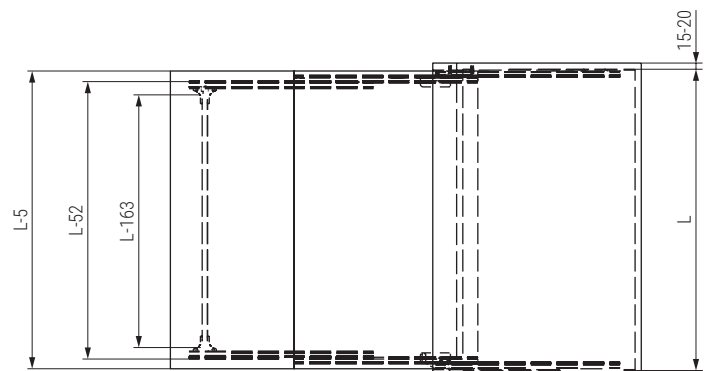

COCKTAIL Bastidor de mesa de cocina extraíble

NUEVO EN CATALOGO

COCKTAIL es un sistema que permite la extracción de una mesa tipo península de un compartimento normalmente destinado a cajón. Simplemente abra la parte delantera del cajón con bisagras para extraer la mesa. Esta solución transformable fue diseñada para mejorar la funcionalidad incluso en espacios limitados.

Con un fuerte y robusto mecanismo de guías de aluminio de gran resistencia y calidad. La mesa se extrae y se despliega manualmente.

Se aconseja hacer pruebas técnicas.

Vídeo montaje

Hoja instrucciones

LEYENDA

- Z Ancho tablero
- L Ancho interior modulo (sin contar costados)

CÓDIGO	Modulo	Material	Acabado	
50.36V	450	aluminio	efecto inox	1
50.37V	600	aluminio	efecto inox	1
50.38V	900	aluminio	efecto inox	1
50.39	1.200	aluminio	efecto inox	1