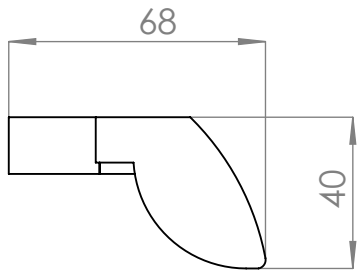

4 3 2 1

F

F

E

E

D

D

C

C

B

B

A

A

	NOMBRE	FIRMA	FECHA	DESCRIPCIÓN:
DIBUJ.	AG		25/08/2022	Pata mesa elevadora LEIVA Altura 700-1250 Telescopica 1080-1800mm.
VERIF.	AG			
APROB.				
FABR.				
CALID.				Unidades envase: 1 unidad
				Unidades embalaje: 1 unidad
				PESO:29,5kg

Contigo desde 1893			
Verdú®			
Código	Material	Acabado	
1387.1	acero	Blanco	
1387.2	acero	Negro	
ESCALA:1:2		HOJA 3 DE 3	

www.verdustore.com

A4

4 3 2 1