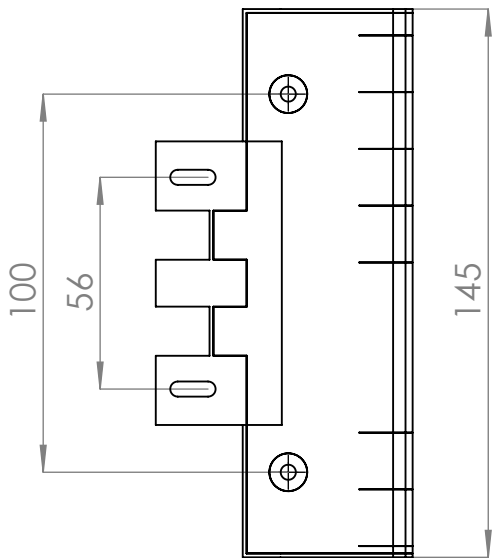

4 3 2 1

F

F

E

E

D

D

C

C

B

B

A

A

	NOMBRE	FIRMA	FECHA	DESCRIPCIÓN:
DIBUJ.	AG		25/08/2022	Pata mesa elevadora LEIVA Altura 700-1250 Telescopica 1080-1800mm.
VERIF.	AG			
APROB.				
FABR.				
CALID.				Unidades envase: 1 unidad
				Unidades embalaje: 1 unidad
				PESO:29,5kg

Contigo desde 1893			
Verdú®			
Código	Material	Acabado	
1387.1	acero	Blanco	
1387.2	acero	Negro	
ESCALA:1:2		HOJA 3 DE 3	

www.verdustore.com

A4

4 3 2 1