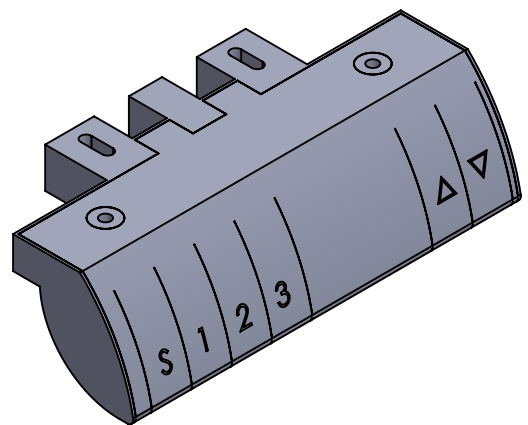

	NOMBRE	FIRMA	FECHA	DESCRIPCIÓN:
DIBUJ.	AG		25/08/2022	Pata mesa elevadora LEIVA Altura 700-1250 Telescopica 1080-1800mm.
VERIF.	AG			
APROB.				
FABR.				
CALID.				Unidades envase: 1 unidad
				Unidades embalaje: 1 unidad

Contigo desde 1893			
<b>Verdú</b> ®			
Código	Material	Acabado	
1387.1	acero	Blanco	
1387.2	acero	Negro	
			A4

[www.verdustore.com](http://www.verdustore.com)

PESO:29,5kg

ESCALA:1:20

HOJA 1 DE 3

	NOMBRE	FIRMA	FECHA	DESCRIPCIÓN: Pata mesa elevadora LEIVA Altura 700-1250 Telescopica 1080-1800mm.
DIBUJ.	AG		25/08/2022	
VERIF.	AG			
APROB.				
FABR.				
CALID.				Unidades envase: 1 unidad
				Unidades embalaje: 1 unidad

B

B

A

A

	NOMBRE	FIRMA	FECHA	DESCRIPCIÓN:
DIBUJ.	AG		25/08/2022	Pata mesa elevadora LEIVA Altura 700-1250 Telescopica 1080-1800mm.
VERIF.	AG			
APROB.				
FABR.				
CALID.				Unidades envase: 1 unidad
				Unidades embalaje: 1 unidad
				PESO:29,5kg