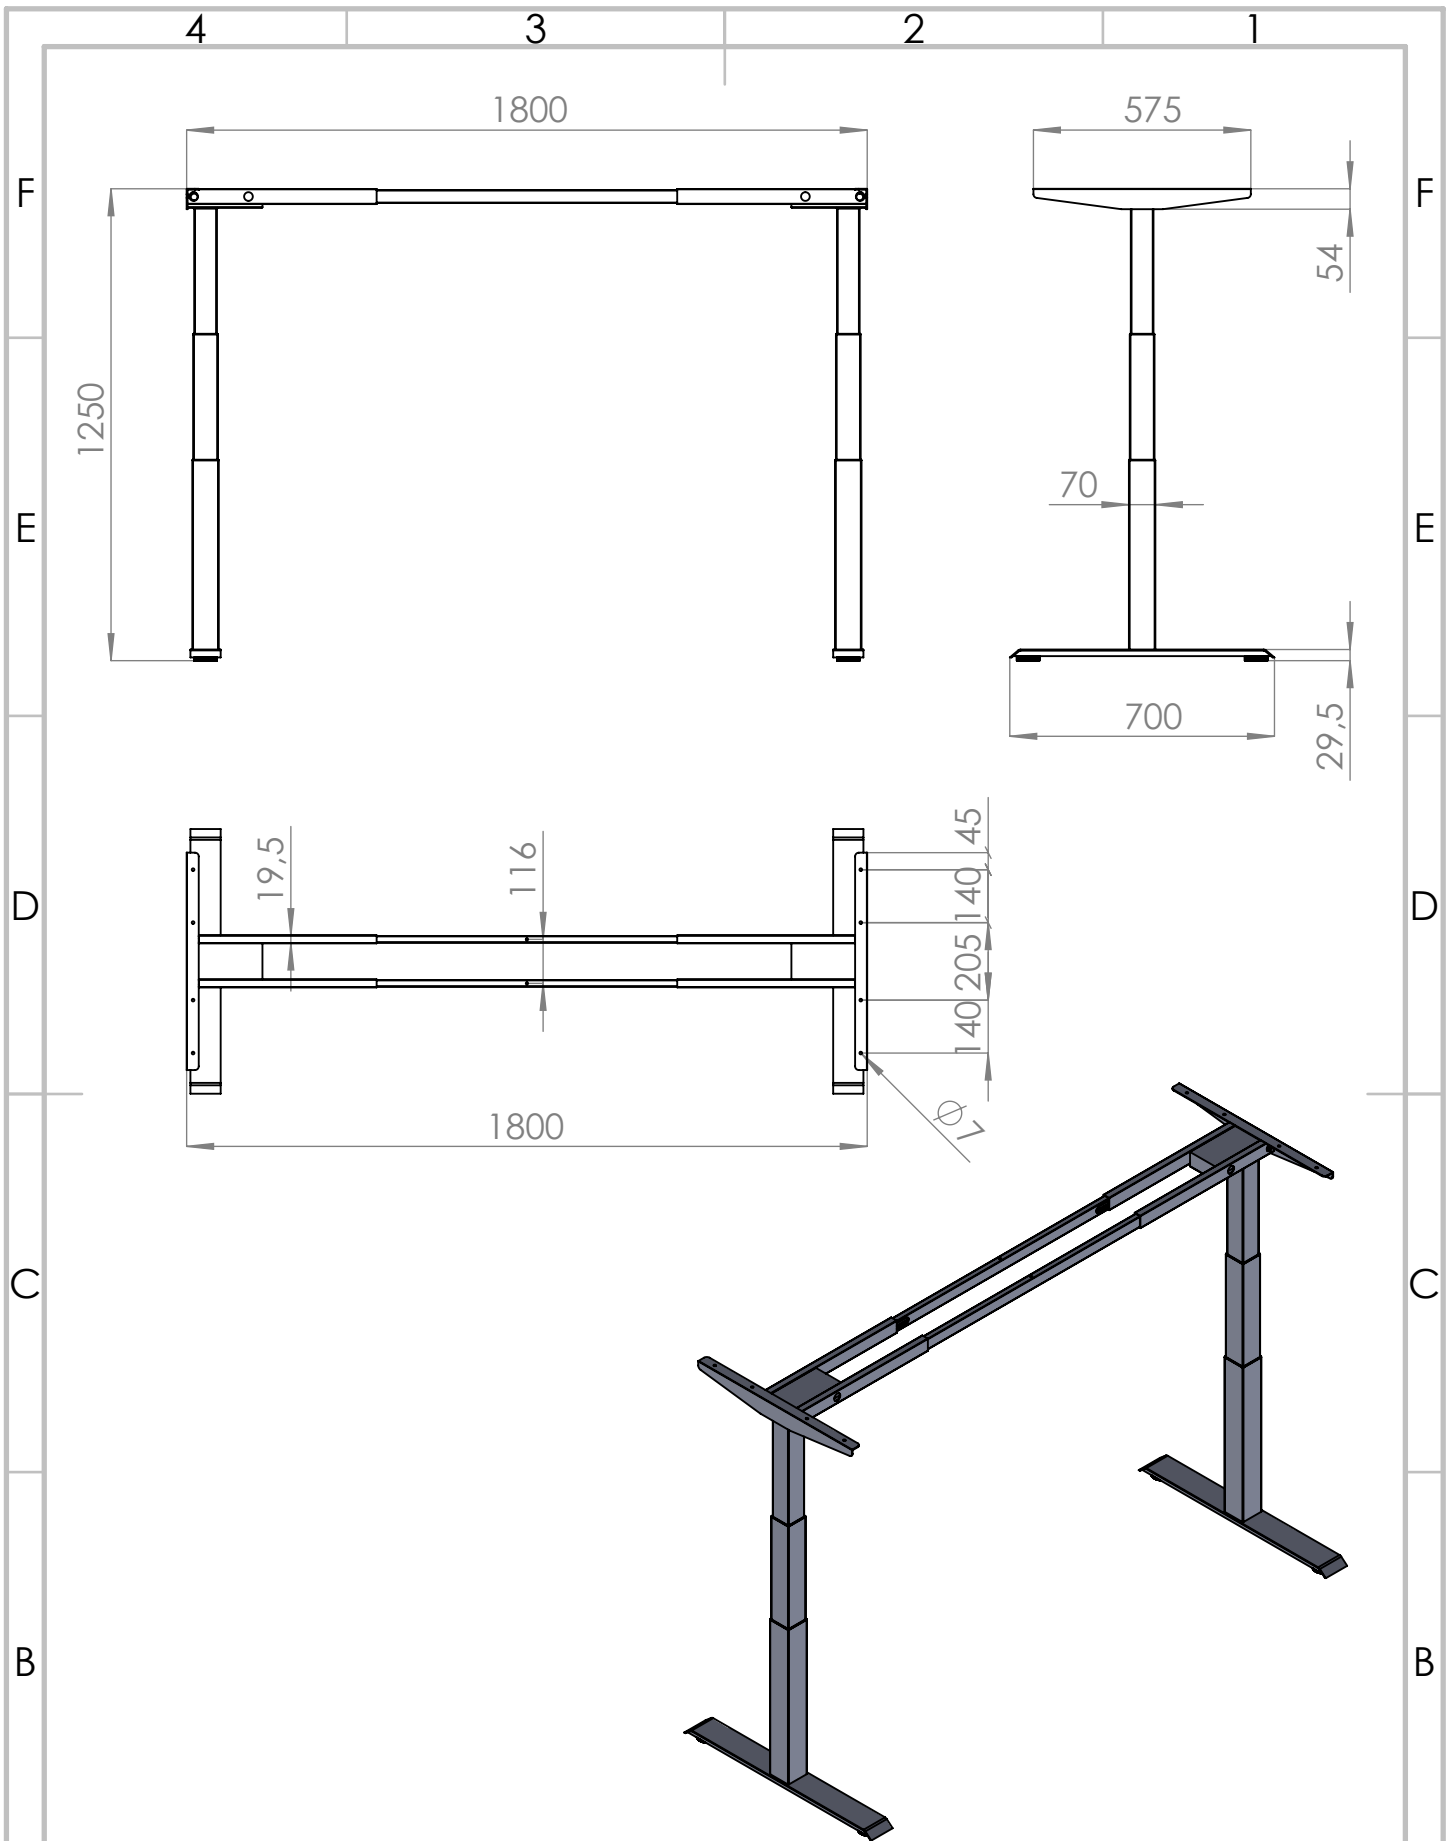

	NOMBRE	FIRMA	FECHA	DESCRIPCIÓN:
DIBUJ.	AG		25/08/2022	Pata mesa elevadora LEIVA Altura 700-1250 Telescopica 1080-1800mm.
VERIF.	AG			
APROB.				
FABR.				
CALID.				Unidades envase: 1 unidad
				Unidades embalaje: 1 unidad

Contigo desde 1893			
<b>Verdú</b> ®			
Código	Material	Acabado	
1387.1	acero	Blanco	
1387.2	acero	Negro	
			A4

[www.verdustore.com](http://www.verdustore.com)

PESO:29,5kg

ESCALA:1:20

HOJA 1 DE 3

	NOMBRE	FIRMA	FECHA	DESCRIPCIÓN: Pata mesa elevadora LEIVA Altura 700-1250 Telescopica 1080-1800mm.
DIBUJ.	AG		25/08/2022	
VERIF.	AG			
APROB.				
FABR.				
CALID.				Unidades envase: 1 unidad
				Unidades embalaje: 1 unidad

Contigo desde 1893  
**Verdú**®

Código	Material	Acabado	
1387.1	acero	Blanco	
1387.2	acero	Negro	

A4

[www.verdustore.com](http://www.verdustore.com)

PESO:29,5kg

ESCALA:1:20

HOJA 2 DE 3

4 3 2 1

B

B

A

A

	NOMBRE	FIRMA	FECHA	DESCRIPCIÓN:
DIBUJ.	AG		25/08/2022	Pata mesa elevadora LEIVA Altura 700-1250 Telescopica 1080-1800mm.
VERIF.	AG			
APROB.				
FABR.				
CALID.				Unidades envase: 1 unidad
				Unidades embalaje: 1 unidad
				PESO:29,5kg