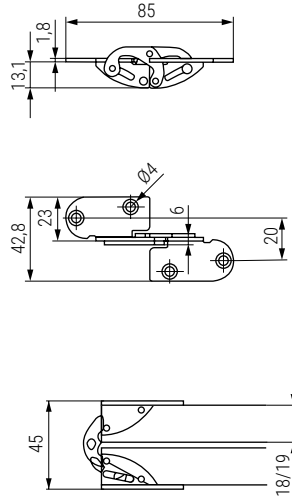

# 04 Bisagras y complementos Hinges and complements

**SAGRA 1** Bisagra para tapas de mesa 18/19mm.  
Folding table hinge 18/19mm

Código Code	Material Material	Acabado Finish	
1440.22	acero/steel	bichromated	500

**SAGRA 2** Bisagra para tapas de mesa 20/22mm.  
Folding table hinge for 20/22mm.

Código Code	Material Material	Acabado Finish	
1440.23	acero/steel	bichromated	400

**SAGRA 3** Bisagra para tapas de mesa 25mm.  
Folding table hinge for 25mm.