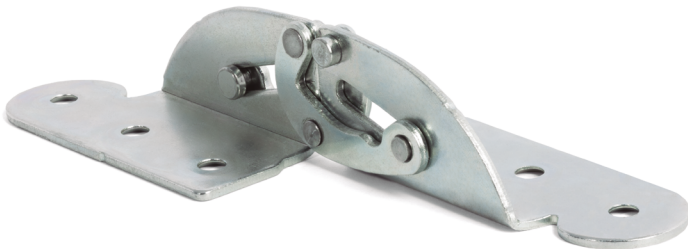

# 04 Bisagras y complementos Hinges and complements

**SAGRA 1** Bisagra para tapas de mesa 18/19mm.  
Folding table hinge 18/19mm

Código Code	Material Material	Acabado Finish	
1440.22	acero/steel	bichromated	500

**SAGRA 2** Bisagra para tapas de mesa 20/22mm.  
Folding table hinge for 20/22mm.

Código Code	Material Material	Acabado Finish	
1440.23	acero/steel	bichromated	400

**SAGRA 3** Bisagra para tapas de mesa 25mm.  
Folding table hinge for 25mm.

ACTUALIZADO EL DIA 13/12/2022

Código Code	Material Material	Acabado Finish	
1440.24	acero/steel	zincado/zinc	250