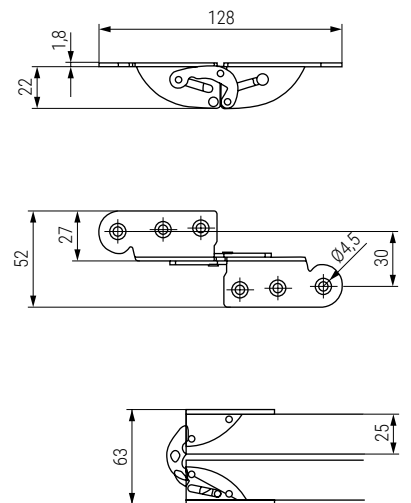

# 04 Bisagras y complementos Hinges and complements

**SAGRA 1** Bisagra para tapas de mesa 18/19mm.  
Folding table hinge 18/19mm

Código Code	Material Material	Acabado Finish	
1440.22	acero/steel	bichromated	500

**SAGRA 2** Bisagra para tapas de mesa 20/22mm.  
Folding table hinge for 20/22mm.

Código Code	Material Material	Acabado Finish	
1440.23	acero/steel	bichromated	400

**SAGRA 3** Bisagra para tapas de mesa 25mm.  
Folding table hinge for 25mm.