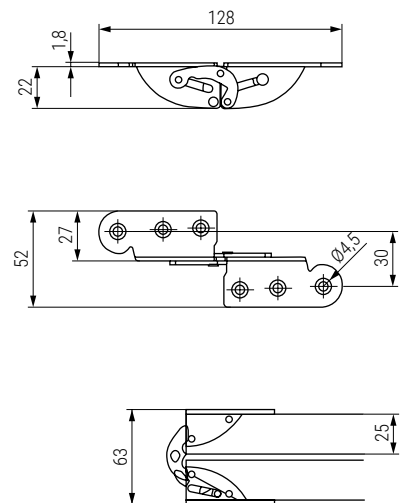

# 04 Bisagras y complementos Hinges and complements

**SAGRA 1** Bisagra para tapas de mesa 18/19mm.  
Folding table hinge 18/19mm

Código Code	Material Material	Acabado Finish	
1440.22	acero/steel	bichromated	500

**SAGRA 2** Bisagra para tapas de mesa 20/22mm.  
Folding table hinge for 20/22mm.

Código Code	Material Material	Acabado Finish	
1440.23	acero/steel	bichromated	400

**SAGRA 3** Bisagra para tapas de mesa 25mm.  
Folding table hinge for 25mm.