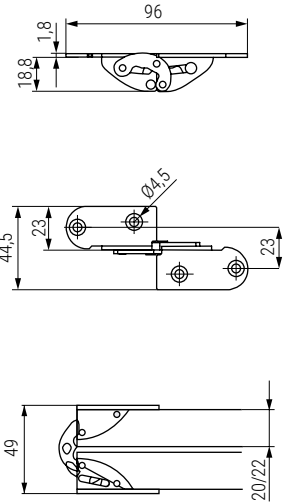

# 04 Bisagras y complementos Hinges and complements

**SAGRA 1** Bisagra para tapas de mesa 18/19mm.  
Folding table hinge 18/19mm

Código Code	Material Material	Acabado Finish	
1440.22	acero/steel	bichromated	500

**SAGRA 2** Bisagra para tapas de mesa 20/22mm.  
Folding table hinge for 20/22mm.

Código Code	Material Material	Acabado Finish	
1440.23	acero/steel	bichromated	400

**SAGRA 3** Bisagra para tapas de mesa 25mm.  
Folding table hinge for 25mm.