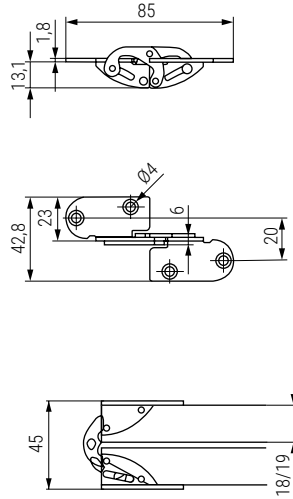

# 04 Bisagras y complementos Hinges and complements

**SAGRA 1** Bisagra para tapas de mesa 18/19mm.  
Folding table hinge 18/19mm

Código Code	Material Material	Acabado Finish	
1440.22	acero/steel	bichromated	500

**SAGRA 2** Bisagra para tapas de mesa 20/22mm.  
Folding table hinge for 20/22mm.

Código Code	Material Material	Acabado Finish	
1440.23	acero/steel	bichromated	400

**SAGRA 3** Bisagra para tapas de mesa 25mm.  
Folding table hinge for 25mm.