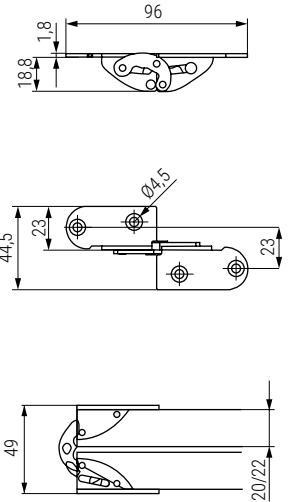

# 04 Bisagras y complementos Hinges and complements

**SAGRA 1** Bisagra para tapas de mesa 18/19mm.  
Folding table hinge 18/19mm

Código Code	Material Material	Acabado Finish	
1440.22	acero/steel	bichromated	500

**SAGRA 2** Bisagra para tapas de mesa 20/22mm.  
Folding table hinge for 20/22mm.

Código Code	Material Material	Acabado Finish	
1440.23	acero/steel	bichromated	400

**SAGRA 3** Bisagra para tapas de mesa 25mm.  
Folding table hinge for 25mm.

ACTUALIZADO EL DIA 13/12/2022

Código Code	Material Material	Acabado Finish	
1440.24	acero/steel	zincado/zinc	250