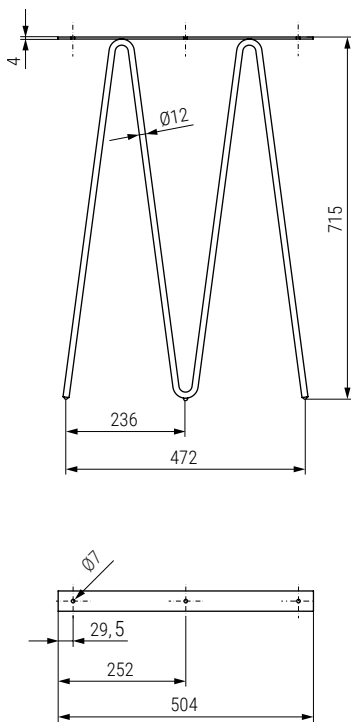

EME Pata metal en forma de "M" H715 M shape metal leg H715

- Paragolpe de goma no incluido. Código 504.22
- Rubber not included. Code 504.22

Código Code	Material Material	Acabado Finish	
311.6	acero/steel	crudo/raw	1