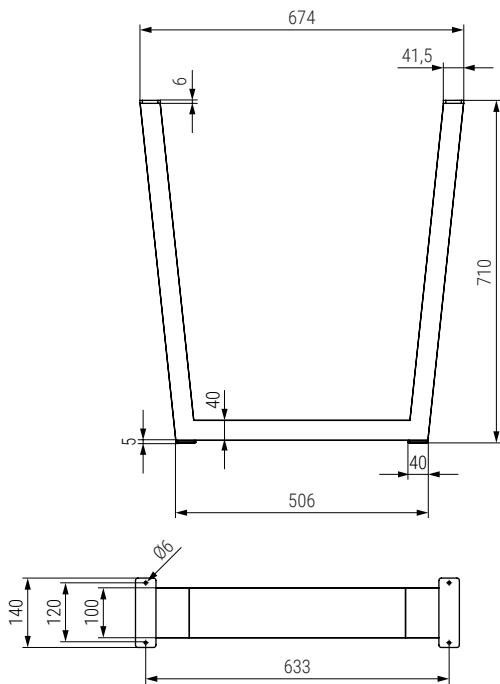

# VEKA

**BASTIDOR ACE FIX COD. 1116.401**

## VEKA Pata metal en forma de "U" H680 U shape metal leg H680

- Compatible con el bastidor POTTKER Cód. 1116.401
- Compatible with POTTKER frame Cod. 1116.401

Código Code	Material Material	Acabado Finish	
996.31	acero/steel	grafito/graphite	1
996.32	acero/steel	blanco/white	1

## EME Pata metal en forma de "M" H715 M shape metal leg H715

- Paragolpe de goma no incluido. Código 504.22
- Rubber not included. Code 504.22

Código Code	Material Material	Acabado Finish	
311.6	acero/steel	crudo/raw	1