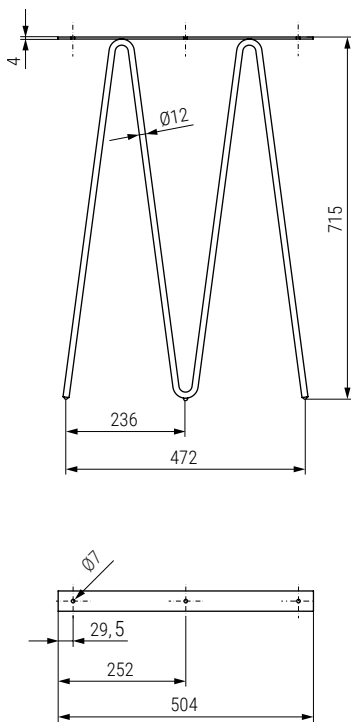

# VEKA

**BASTIDOR ACE FIX COD. 1116.401**

## VEKA Pata metal en forma de "U" H680 U shape metal leg H680

- Compatible con el bastidor POTTKER Cód. 1116.401
- Compatible with POTTKER frame Cod. 1116.401

Código Code	Material Material	Acabado Finish	
996.31	acero/steel	grafito/graphite	1
996.32	acero/steel	blanco/white	1

## EME Pata metal en forma de "M" H715 M shape metal leg H715

- Paragolpe de goma no incluido. Código 504.22
- Rubber not included. Code 504.22

Código Code	Material Material	Acabado Finish	
311.6	acero/steel	crudo/raw	1