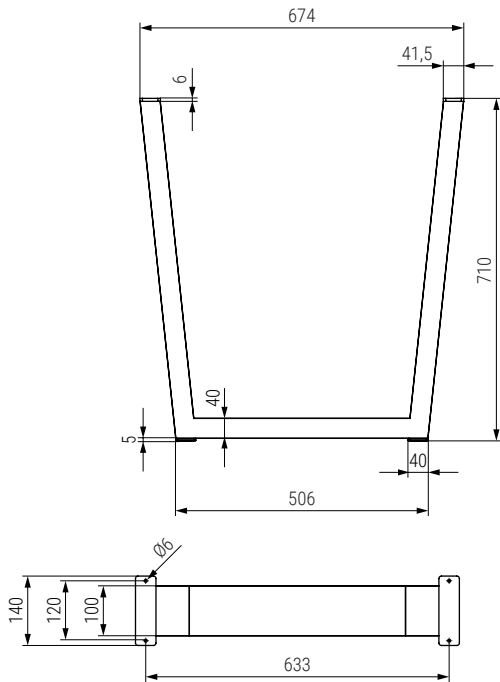

VEKA

BASTIDOR ACE FIX COD. 1116.401

VEKA Pata metal en forma de "U" H680 U shape metal leg H680

- Compatible con el bastidor POTTKER Cód. 1116.401
- Compatible with POTTKER frame Cod. 1116.401

Código Code	Material Material	Acabado Finish	
996.31	acero/steel	grafito/graphite	1
996.32	acero/steel	blanco/white	1

EME Pata metal en forma de "M" H715 M shape metal leg H715

- Paragolpe de goma no incluido. Código 504.22
- Rubber not included. Code 504.22

Código Code	Material Material	Acabado Finish	
311.6	acero/steel	crudo/raw	1