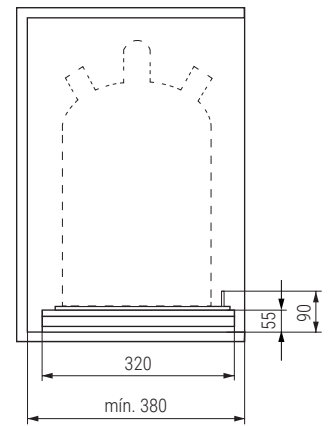

Hoja instrucciones

Serie CLASSIC Plataforma extraíble butano LEONA
Para módulo mínimo de 400mm.

Hoja instrucciones

CÓDIGO
1008.175

Material
acero

Acabado
negro-zincado

 1 kit

CÓDIGO
1008.900