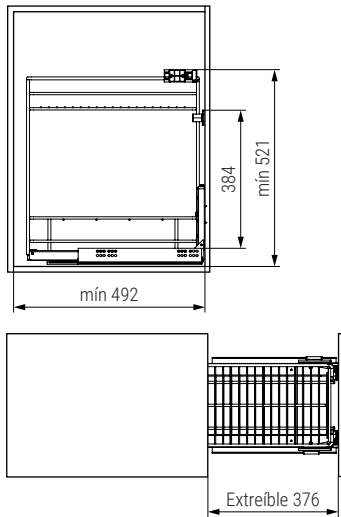

Serie CLASSIC Bandeja multiusos CALHA

NUEVO EN CATALOGO

Hoja instrucciones

CÓDIGO	Módulo	Altura	H mín	Material	Acabado	
1008.2121V	M300	120	mín 126	acero	chromo	1 kit
1008.2122V	M350	120	mín 126	acero	chromo	1 kit
1008.2123V	M400	120	mín 126	acero	chromo	1 kit
1008.2124V	M450	120	mín 126	acero	chromo	1 kit
1008.2126V	M400	150	mín 156	acero	chromo	1 kit
1008.2127V	M450	150	mín 156	acero	chromo	1 kit
1008.2128V	M500	150	mín 156	acero	chromo	1 kit
1008.2129V	M600	150	mín 156	acero	chromo	1 kit

Serie CLASSIC Módulo botellero CANDELA

NUEVO EN CATALOGO

Hoja instrucciones

CÓDIGO	Módulo	Material	Acabado	
1008.2151	M150	acero	chromo	1 kit
1008.2152	M200	acero	chromo	1 kit

Serie CLASSIC Módulo botellero ERICA

NUEVO EN CATALOGO

Hoja instrucciones

Serie CLASSIC Botellero panero ARMINA

Hoja instrucciones

CÓDIGO	Módulo	Material	Acabado	
1008.2135	M300	acero	chromo	1 kit
1008.2136V	M400	acero	chromo	1 kit

CÓDIGO	Módulo	Material	Acabado	
1008.2133V	M300	acero-tela	chromo	1 kit
1008.2134V	M400	acero-tela	chromo	1 kit