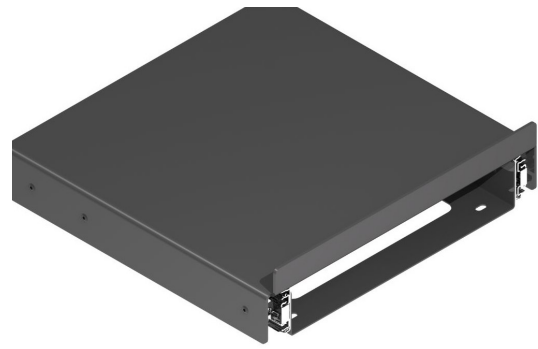

Serie CLASSIC Bandeja multiusos CALHA

NUEVO EN CATALOGO

Hoja instrucciones

CÓDIGO	Módulo	Altura	H mín	Material	Acabado	
1008.2121V	M300	120	mín 126	acero	chromo	1 kit
1008.2122V	M350	120	mín 126	acero	chromo	1 kit
1008.2123V	M400	120	mín 126	acero	chromo	1 kit
1008.2124V	M450	120	mín 126	acero	chromo	1 kit
1008.2126V	M400	150	mín 156	acero	chromo	1 kit
1008.2127V	M450	150	mín 156	acero	chromo	1 kit
1008.2128V	M500	150	mín 156	acero	chromo	1 kit
1008.2129V	M600	150	mín 156	acero	chromo	1 kit

Serie CLASSIC Módulo botellero CANDELA

NUEVO EN CATALOGO

Hoja instrucciones

CÓDIGO	Módulo	Material	Acabado	
1008.2151	M150	acero	chromo	1 kit
1008.2152	M200	acero	chromo	1 kit

Serie CLASSIC Módulo botellero ERICA

Serie CLASSIC Bandeja multiusos AMIRA

NUEVO
EN
CATALOGO

CÓDIGO	Módulo	Mano	Material	Acabado	
1008.148	M900	derecha	acero	chromo	1 kit
1008.149	M900	izquierda	acero	chromo	1 kit

Hoja instrucciones

Serie CLASSIC Bandeja giratoria 180° CINTIA

Hoja instrucciones

Serie CLASSIC Plataforma extraíble butano LEONA
Para módulo mínimo de 400mm.

Hoja instrucciones

CÓDIGO
1008.175

Material
acero

Acabado
negro-zincado

 1 kit

CÓDIGO
1008.900