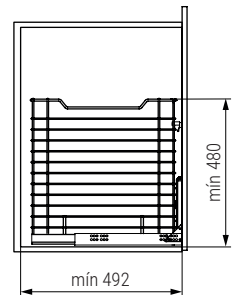

Serie CLASSIC Tolva para ropa MIRIAM

NUEVO EN CATALOGO

Hoja instrucciones

CÓDIGO	Modulo	Material	Acabado	1 kit
1008.803	400	acero	chromo	

Serie CLASSIC Tolva para ropa sucia CADENCE

NUEVO EN CATALOGO

Hoja instrucciones

CÓDIGO	Modulo	Material	Acabado	1 kit
1008.2139	300	acero	chromo	
1008.2140	400	acero	chromo	
1008.2141	450	acero	chromo	
1008.2142	600	acero	chromo