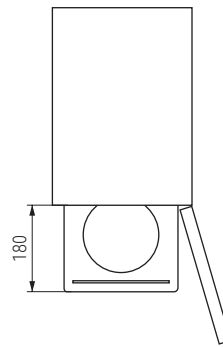

Serie CLASSIC Plataforma extraíble butano LEONA
Para módulo mínimo de 400mm.

CÓDIGO
1008.175

Material
acero

Acabado
negro-zincado

1 kit

CÓDIGO
1008.900

Modulo
400

Material
acero

Acabado
negro-zincado

1 kit