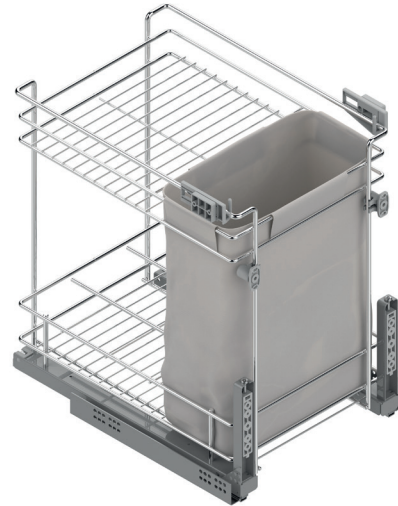

Serie CLASSIC Bandeja multiusos CALHA

NUEVO EN CATALOGO

Hoja instrucciones

CÓDIGO	Módulo	Altura	H mín	Material	Acabado	
1008.2121V	M300	120	mín 126	acero	chromo	1 kit
1008.2122V	M350	120	mín 126	acero	chromo	1 kit
1008.2123V	M400	120	mín 126	acero	chromo	1 kit
1008.2124V	M450	120	mín 126	acero	chromo	1 kit
1008.2126V	M400	150	mín 156	acero	chromo	1 kit
1008.2127V	M450	150	mín 156	acero	chromo	1 kit
1008.2128V	M500	150	mín 156	acero	chromo	1 kit
1008.2129V	M600	150	mín 156	acero	chromo	1 kit

Serie CLASSIC Módulo botellero CANDELA

NUEVO EN CATALOGO

Hoja instrucciones

CÓDIGO	Módulo	Material	Acabado	
1008.2151	M150	acero	chromo	1 kit
1008.2152	M200	acero	chromo	1 kit

Serie CLASSIC Módulo botellero ERICA

NUEVO EN CATALOGO

Hoja instrucciones

Serie CLASSIC Botellero panero ARMINA

Hoja instrucciones

CÓDIGO	Módulo	Material	Acabado	
1008.2135	M300	acero	chromo	1 kit
1008.2136V	M400	acero	chromo	1 kit

CÓDIGO	Módulo	Material	Acabado	
1008.2133V	M300	acero-tela	chromo	1 kit
1008.2134V	M400	acero-tela	chromo	1 kit

Serie CLASSIC Bandeja multiusos AMIRA

NUEVO
EN
CATALOGO

CÓDIGO	Módulo	Mano	Material	Acabado	
1008.148	M900	derecha	acero	chromo	1 kit
1008.149	M900	izquierda	acero	chromo	1 kit

Hoja instrucciones

Serie CLASSIC Bandeja giratoria 180° CINTIA