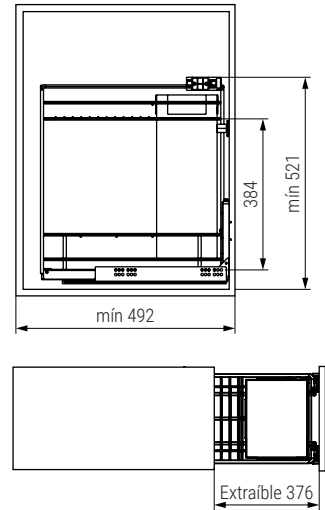

Serie CLASSIC Bandeja multiusos CALHA

NUEVO EN CATALOGO

Hoja instrucciones

CÓDIGO	Módulo	Altura	H mín	Material	Acabado	
1008.2121V	M300	120	mín 126	acero	chromo	1 kit
1008.2122V	M350	120	mín 126	acero	chromo	1 kit
1008.2123V	M400	120	mín 126	acero	chromo	1 kit
1008.2124V	M450	120	mín 126	acero	chromo	1 kit
1008.2126V	M400	150	mín 156	acero	chromo	1 kit
1008.2127V	M450	150	mín 156	acero	chromo	1 kit
1008.2128V	M500	150	mín 156	acero	chromo	1 kit
1008.2129V	M600	150	mín 156	acero	chromo	1 kit

Serie CLASSIC Módulo botellero CANDELA

NUEVO EN CATALOGO

Hoja instrucciones

CÓDIGO	Módulo	Material	Acabado	
1008.2151	M150	acero	chromo	1 kit
1008.2152	M200	acero	chromo	1 kit

Serie CLASSIC Módulo botellero ERICA

NUEVO EN CATALOGO

Hoja instrucciones

Serie CLASSIC Botellero panero ARMINA

Hoja instrucciones

CÓDIGO	Módulo	Material	Acabado	
1008.2135	M300	acero	chromo	1 kit
1008.2136V	M400	acero	chromo	1 kit

CÓDIGO	Módulo	Material	Acabado	
1008.2133V	M300	acero-tela	chromo	1 kit
1008.2134V	M400	acero-tela	chromo	1 kit