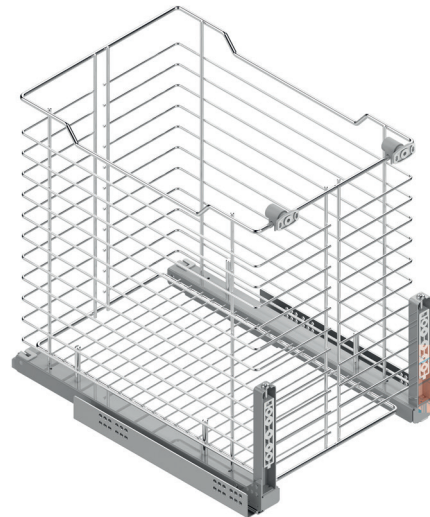

Serie CLASSIC Bandeja multiusos CALHA

NUEVO EN CATALOGO

Hoja instrucciones

CÓDIGO	Módulo	Altura	H mín	Material	Acabado	
1008.2121V	M300	120	mín 126	acero	chromo	1 kit
1008.2122V	M350	120	mín 126	acero	chromo	1 kit
1008.2123V	M400	120	mín 126	acero	chromo	1 kit
1008.2124V	M450	120	mín 126	acero	chromo	1 kit
1008.2126V	M400	150	mín 156	acero	chromo	1 kit
1008.2127V	M450	150	mín 156	acero	chromo	1 kit
1008.2128V	M500	150	mín 156	acero	chromo	1 kit
1008.2129V	M600	150	mín 156	acero	chromo	1 kit

Serie CLASSIC Módulo botellero CANDELA

NUEVO EN CATALOGO

Hoja instrucciones

CÓDIGO	Módulo	Material	Acabado	
1008.2151	M150	acero	chromo	1 kit
1008.2152	M200	acero	chromo	1 kit

Serie CLASSIC Módulo botellero ERICA

Serie CLASSIC Bandeja multiusos AMIRA

NUEVO
EN
CATALOGO

CÓDIGO	Módulo	Mano	Material	Acabado	
1008.148	M900	derecha	acero	chromo	1 kit
1008.149	M900	izquierda	acero	chromo	1 kit

Hoja instrucciones

Serie CLASSIC Bandeja giratoria 180° CINTIA

Serie CLASSIC Tolva para ropa MIRIAM

NUEVO EN CATALOGO

Hoja instrucciones

CÓDIGO	Modulo	Material	Acabado	 1 kit
1008.803	400	acero	chromo	

Serie CLASSIC Tolva para ropa sucia CADENCE

NUEVO EN CATALOGO

Hoja instrucciones