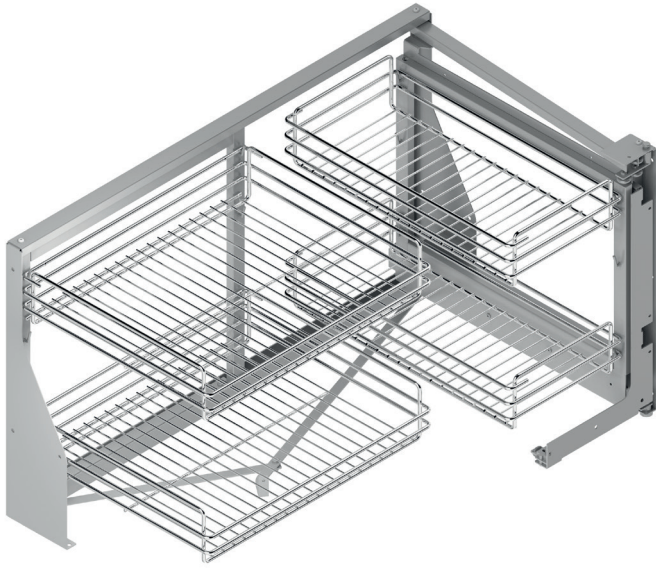

Serie CLASSIC Bandeja multiusos CALHA

NUEVO EN CATALOGO

Hoja instrucciones

CÓDIGO	Módulo	Altura	H mín	Material	Acabado	
1008.2121V	M300	120	mín 126	acero	chromo	1 kit
1008.2122V	M350	120	mín 126	acero	chromo	1 kit
1008.2123V	M400	120	mín 126	acero	chromo	1 kit
1008.2124V	M450	120	mín 126	acero	chromo	1 kit
1008.2126V	M400	150	mín 156	acero	chromo	1 kit
1008.2127V	M450	150	mín 156	acero	chromo	1 kit
1008.2128V	M500	150	mín 156	acero	chromo	1 kit
1008.2129V	M600	150	mín 156	acero	chromo	1 kit

Serie CLASSIC Módulo botellero CANDELA

NUEVO EN CATALOGO

Hoja instrucciones

CÓDIGO	Módulo	Material	Acabado	
1008.2151	M150	acero	chromo	1 kit
1008.2152	M200	acero	chromo	1 kit

Serie CLASSIC Módulo botellero ERICA

NUEVO EN CATALOGO

Hoja instrucciones

Serie CLASSIC Botellero panero ARMINA

Hoja instrucciones

CÓDIGO	Módulo	Material	Acabado	
1008.2135	M300	acero	chromo	1 kit
1008.2136V	M400	acero	chromo	1 kit

CÓDIGO	Módulo	Material	Acabado	
1008.2133V	M300	acero-tela	chromo	1 kit
1008.2134V	M400	acero-tela	chromo	1 kit

Serie CLASSIC Bandeja multiusos AMIRA

NUEVO
EN
CATALOGO

CÓDIGO	Módulo	Mano	Material	Acabado	
1008.148	M900	derecha	acero	chromo	1 kit
1008.149	M900	izquierda	acero	chromo	1 kit

Hoja instrucciones

Serie CLASSIC Bandeja giratoria 180° CINTIA