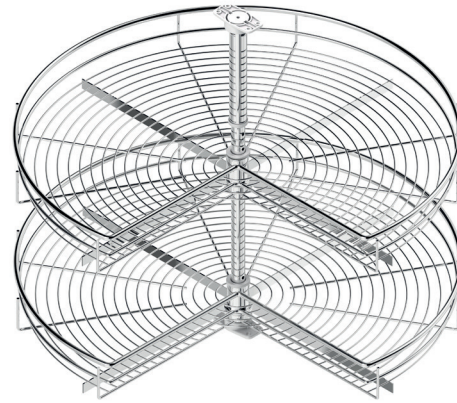

Serie CLASSIC Bandeja giratoria 270° BERTA

NUEVO EN CATALOGO

Hoja instrucciones