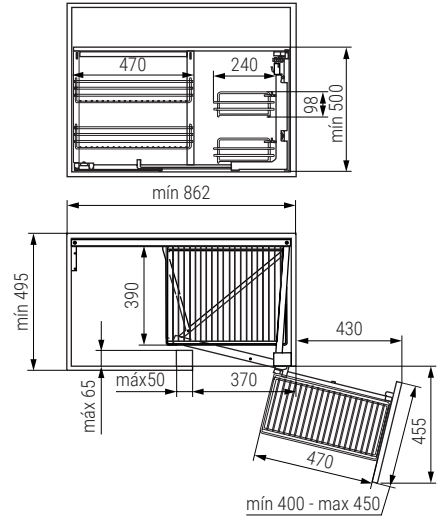

Serie CLASSIC Bandeja multiusos CALHA

NUEVO EN CATALOGO

Hoja instrucciones

CÓDIGO	Módulo	Altura	H mín	Material	Acabado	
1008.2121V	M300	120	mín 126	acero	chromo	1 kit
1008.2122V	M350	120	mín 126	acero	chromo	1 kit
1008.2123V	M400	120	mín 126	acero	chromo	1 kit
1008.2124V	M450	120	mín 126	acero	chromo	1 kit
1008.2126V	M400	150	mín 156	acero	chromo	1 kit
1008.2127V	M450	150	mín 156	acero	chromo	1 kit
1008.2128V	M500	150	mín 156	acero	chromo	1 kit
1008.2129V	M600	150	mín 156	acero	chromo	1 kit

Serie CLASSIC Módulo botellero CANDELA

NUEVO EN CATALOGO

Hoja instrucciones

CÓDIGO	Módulo	Material	Acabado	
1008.2151	M150	acero	chromo	1 kit
1008.2152	M200	acero	chromo	1 kit

Serie CLASSIC Módulo botellero ERICA

NUEVO EN CATALOGO

Hoja instrucciones

Serie CLASSIC Botellero panero ARMINA

Hoja instrucciones

CÓDIGO	Módulo	Material	Acabado	
1008.2135	M300	acero	chromo	1 kit
1008.2136V	M400	acero	chromo	1 kit

CÓDIGO	Módulo	Material	Acabado	
1008.2133V	M300	acero-tela	chromo	1 kit
1008.2134V	M400	acero-tela	chromo	1 kit

Serie CLASSIC Bandeja multiusos AMIRA

NUEVO
EN
CATALOGO

CÓDIGO	Módulo	Mano	Material	Acabado	
1008.148	M900	derecha	acero	chromo	1 kit
1008.149	M900	izquierda	acero	chromo	1 kit

Hoja instrucciones

Serie CLASSIC Bandeja giratoria 180° CINTIA