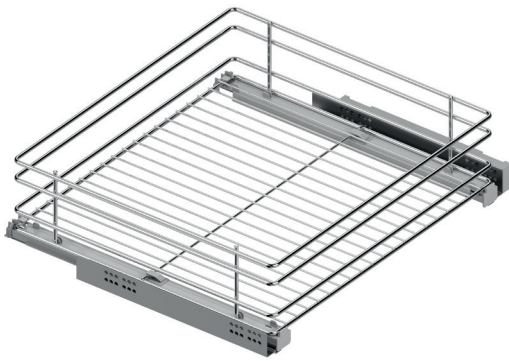

Serie CLASSIC Bandeja multiusos CALHA

NUEVO EN CATALOGO

Hoja instrucciones

CÓDIGO	Módulo	Altura	H mín	Material	Acabado	
1008.2121V	M300	120	mín 126	acero	chromo	1 kit
1008.2122V	M350	120	mín 126	acero	chromo	1 kit
1008.2123V	M400	120	mín 126	acero	chromo	1 kit
1008.2124V	M450	120	mín 126	acero	chromo	1 kit
1008.2126V	M400	150	mín 156	acero	chromo	1 kit
1008.2127V	M450	150	mín 156	acero	chromo	1 kit
1008.2128V	M500	150	mín 156	acero	chromo	1 kit
1008.2129V	M600	150	mín 156	acero	chromo	1 kit

Serie CLASSIC Módulo botellero CANDELA

NUEVO EN CATALOGO

Hoja instrucciones

CÓDIGO	Módulo	Material	Acabado	
1008.2151	M150	acero	chromo	1 kit
1008.2152	M200	acero	chromo	1 kit

Serie CLASSIC Módulo botellero ERICA

NUEVO EN CATALOGO

Hoja instrucciones

Serie CLASSIC Botellero panero ARMINA

Hoja instrucciones

CÓDIGO	Módulo	Material	Acabado	
1008.2135	M300	acero	chromo	1 kit
1008.2136V	M400	acero	chromo	1 kit

CÓDIGO	Módulo	Material	Acabado	
1008.2133V	M300	acero-tela	chromo	1 kit
1008.2134V	M400	acero-tela	chromo	1 kit

Serie CLASSIC Bandeja multiusos AMIRA

NUEVO
EN
CATALOGO

CÓDIGO	Módulo	Mano	Material	Acabado	
1008.148	M900	derecha	acero	chromo	1 kit
1008.149	M900	izquierda	acero	chromo	1 kit

Hoja instrucciones

Serie CLASSIC Bandeja giratoria 180° CINTIA