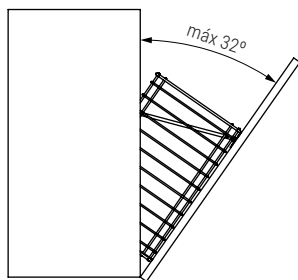

Serie CLASSIC Tolva para ropa MIRIAM

NUEVO EN CATALOGO

Hoja instrucciones

CÓDIGO	Modulo	Material	Acabado	1 kit
1008.803	400	acero	chromo	

Serie CLASSIC Tolva para ropa sucia CADENCE

NUEVO EN CATALOGO

Hoja instrucciones

CÓDIGO	Modulo	Material	Acabado	1 kit
1008.2139	300	acero	chromo	
1008.2140	400	acero	chromo	
1008.2141	450	acero	chromo	
1008.2142	600	acero	chromo