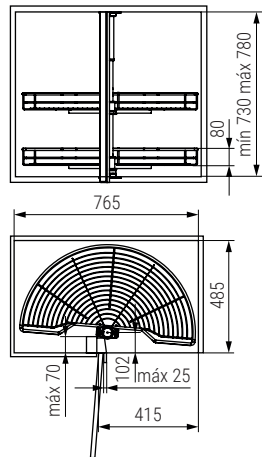

Serie CLASSIC Bandeja multiusos CALHA

NUEVO EN CATALOGO

Hoja instrucciones

CÓDIGO	Módulo	Altura	H mín	Material	Acabado	
1008.2121V	M300	120	mín 126	acero	chromo	1 kit
1008.2122V	M350	120	mín 126	acero	chromo	1 kit
1008.2123V	M400	120	mín 126	acero	chromo	1 kit
1008.2124V	M450	120	mín 126	acero	chromo	1 kit
1008.2126V	M400	150	mín 156	acero	chromo	1 kit
1008.2127V	M450	150	mín 156	acero	chromo	1 kit
1008.2128V	M500	150	mín 156	acero	chromo	1 kit
1008.2129V	M600	150	mín 156	acero	chromo	1 kit

NUEVO EN CATALOGO

Serie CLASSIC Bandeja giratoria 270° BERTA

NUEVO EN CATALOGO

Hoja instrucciones

Hoja instrucciones

CÓDIGO	Modulo	Ø	Material	Acabado	
1008.152V	450	750	acero	cromo	1 kit

CÓDIGO	A	B	Ø	H	Material	Acabado	
1008.150	760	460	700	min 630/máx 730	acero	cromo	1 kit
1008.151	860	510	820	min 730/máx 830	acero	cromo	1 kit