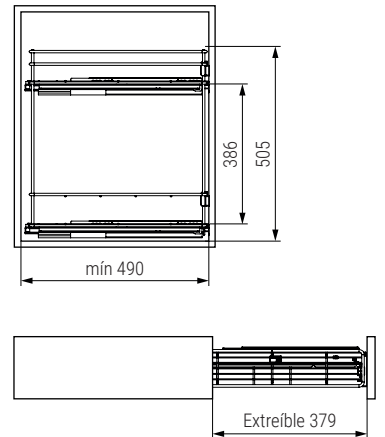

Serie CLASSIC Bandeja multiusos CALHA

NUEVO EN CATALOGO

Hoja instrucciones

CÓDIGO	Módulo	Altura	H mín	Material	Acabado	
1008.2121V	M300	120	mín 126	acero	chromo	1 kit
1008.2122V	M350	120	mín 126	acero	chromo	1 kit
1008.2123V	M400	120	mín 126	acero	chromo	1 kit
1008.2124V	M450	120	mín 126	acero	chromo	1 kit
1008.2126V	M400	150	mín 156	acero	chromo	1 kit
1008.2127V	M450	150	mín 156	acero	chromo	1 kit
1008.2128V	M500	150	mín 156	acero	chromo	1 kit
1008.2129V	M600	150	mín 156	acero	chromo	1 kit

Serie CLASSIC Módulo botellero CANDELA

NUEVO EN CATALOGO

Hoja instrucciones

CÓDIGO	Módulo	Material	Acabado	
1008.2151	M150	acero	chromo	1 kit
1008.2152	M200	acero	chromo	1 kit

Serie CLASSIC Módulo botellero ERICA

NUEVO EN CATALOGO

Hoja instrucciones

Serie CLASSIC Botellero panero ARMINA

Hoja instrucciones

CÓDIGO	Módulo	Material	Acabado	
1008.2135	M300	acero	chromo	1 kit
1008.2136V	M400	acero	chromo	1 kit

CÓDIGO	Módulo	Material	Acabado	
1008.2133V	M300	acero-tela	chromo	1 kit
1008.2134V	M400	acero-tela	chromo	1 kit

Serie CLASSIC Bandeja multiusos AMIRA

NUEVO
EN
CATALOGO

CÓDIGO	Módulo	Mano	Material	Acabado	
1008.148	M900	derecha	acero	chromo	1 kit
1008.149	M900	izquierda	acero	chromo	1 kit

Hoja instrucciones

Serie CLASSIC Bandeja giratoria 180° CINTIA