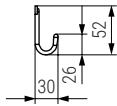

Serie CLASSIC Colgador laterales 5 perchas FLOR

NUOVO
EN
CATALOGO

Hoja instrucciones