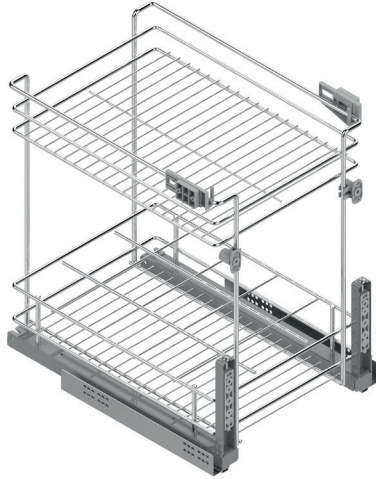

Serie CLASSIC Bandeja multiusos CALHA

NUEVO EN CATALOGO

Hoja instrucciones

CÓDIGO	Módulo	Altura	H mín	Material	Acabado	
1008.2121V	M300	120	mín 126	acero	chromo	1 kit
1008.2122V	M350	120	mín 126	acero	chromo	1 kit
1008.2123V	M400	120	mín 126	acero	chromo	1 kit
1008.2124V	M450	120	mín 126	acero	chromo	1 kit
1008.2126V	M400	150	mín 156	acero	chromo	1 kit
1008.2127V	M450	150	mín 156	acero	chromo	1 kit
1008.2128V	M500	150	mín 156	acero	chromo	1 kit
1008.2129V	M600	150	mín 156	acero	chromo	1 kit

Serie CLASSIC Módulo botellero CANDELA

NUEVO EN CATALOGO

Hoja instrucciones

CÓDIGO	Módulo	Material	Acabado	
1008.2151	M150	acero	chromo	1 kit
1008.2152	M200	acero	chromo	1 kit

Serie CLASSIC Módulo botellero ERICA

NUEVO EN CATALOGO

Hoja instrucciones

Serie CLASSIC Botellero panero ARMINA

Hoja instrucciones

CÓDIGO	Módulo	Material	Acabado	
1008.2135	M300	acero	chromo	1 kit
1008.2136V	M400	acero	chromo	1 kit

CÓDIGO	Módulo	Material	Acabado	
1008.2133V	M300	acero-tela	chromo	1 kit
1008.2134V	M400	acero-tela	chromo	1 kit

Serie CLASSIC Bandeja multiusos AMIRA

NUEVO
EN
CATALOGO

CÓDIGO	Módulo	Mano	Material	Acabado	
1008.148	M900	derecha	acero	chromo	1 kit
1008.149	M900	izquierda	acero	chromo	1 kit

Hoja instrucciones

Serie CLASSIC Bandeja giratoria 180° CINTIA