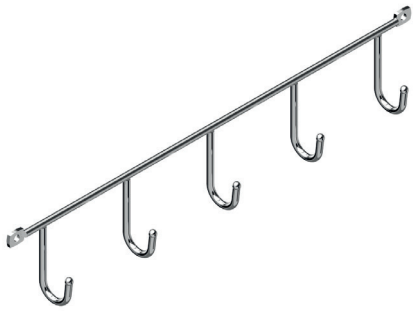

Serie CLASSIC Colgador laterales 5 perchas FLOR

NUOVO
EN
CATALOGO