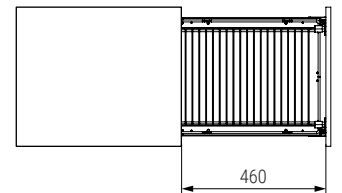

Hoja instrucciones

CÓDIGO	Modulo	Material	Acabado	1 kit
1008.2139	300	acero	chromo	
1008.2140	400	acero	chromo	
1008.2141	450	acero	chromo	
1008.2142	600	acero	chromo