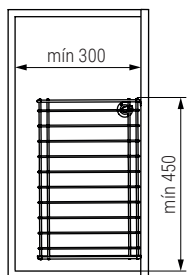

Hoja instrucciones