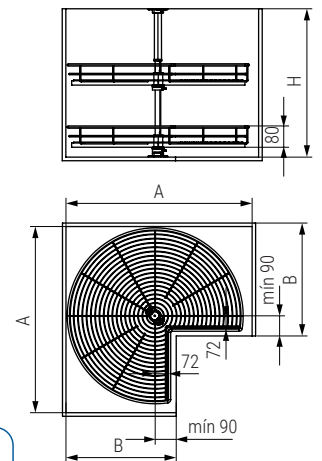

Serie CLASSIC Bandeja multiusos CALHA

NUEVO EN CATALOGO

Hoja instrucciones

CÓDIGO	Módulo	Altura	H mín	Material	Acabado	
1008.2121V	M300	120	mín 126	acero	chromo	1 kit
1008.2122V	M350	120	mín 126	acero	chromo	1 kit
1008.2123V	M400	120	mín 126	acero	chromo	1 kit
1008.2124V	M450	120	mín 126	acero	chromo	1 kit
1008.2126V	M400	150	mín 156	acero	chromo	1 kit
1008.2127V	M450	150	mín 156	acero	chromo	1 kit
1008.2128V	M500	150	mín 156	acero	chromo	1 kit
1008.2129V	M600	150	mín 156	acero	chromo	1 kit

NUEVO EN CATALOGO

Serie CLASSIC Bandeja giratoria 270° BERTA

NUEVO EN CATALOGO

Hoja instrucciones

Hoja instrucciones

CÓDIGO	Modulo	Ø	Material	Acabado	
1008.152V	450	750	acero	cromo	1 kit

CÓDIGO	A	B	Ø	H	Material	Acabado	
1008.150	760	460	700	min 630/máx 730	acero	cromo	1 kit
1008.151	860	510	820	min 730/máx 830	acero	cromo	1 kit