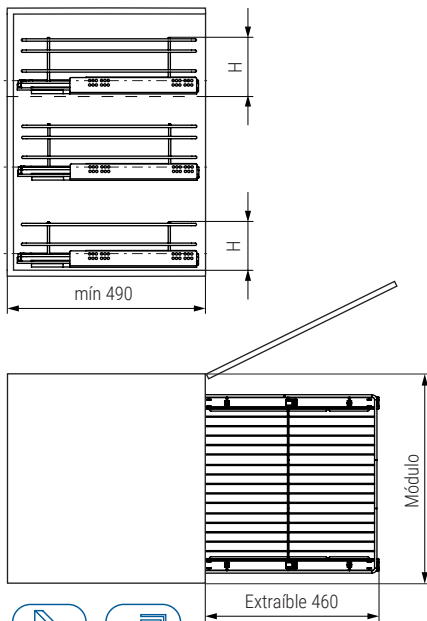

Serie CLASSIC Bandeja multiusos CALHA

NUEVO EN CATALOGO

Hoja instrucciones

CÓDIGO	Módulo	Altura	H mín	Material	Acabado	
1008.2121V	M300	120	mín 126	acero	chromo	1 kit
1008.2122V	M350	120	mín 126	acero	chromo	1 kit
1008.2123V	M400	120	mín 126	acero	chromo	1 kit
1008.2124V	M450	120	mín 126	acero	chromo	1 kit
1008.2126V	M400	150	mín 156	acero	chromo	1 kit
1008.2127V	M450	150	mín 156	acero	chromo	1 kit
1008.2128V	M500	150	mín 156	acero	chromo	1 kit
1008.2129V	M600	150	mín 156	acero	chromo	1 kit

Serie CLASSIC Módulo botellero CANDELA

NUEVO EN CATALOGO

Hoja instrucciones

CÓDIGO	Módulo	Material	Acabado	
1008.2151	M150	acero	chromo	1 kit
1008.2152	M200	acero	chromo	1 kit

Serie CLASSIC Módulo botellero ERICA

NUEVO EN CATALOGO

Hoja instrucciones

Serie CLASSIC Botellero panero ARMINA

Hoja instrucciones

CÓDIGO	Módulo	Material	Acabado	
1008.2135	M300	acero	chromo	1 kit
1008.2136V	M400	acero	chromo	1 kit

CÓDIGO	Módulo	Material	Acabado	
1008.2133V	M300	acero-tela	chromo	1 kit
1008.2134V	M400	acero-tela	chromo	1 kit

Serie CLASSIC Bandeja multiusos AMIRA

NUEVO
EN
CATALOGO

CÓDIGO	Módulo	Mano	Material	Acabado	
1008.148	M900	derecha	acero	chromo	1 kit
1008.149	M900	izquierda	acero	chromo	1 kit

Hoja instrucciones

Serie CLASSIC Bandeja giratoria 180° CINTIA