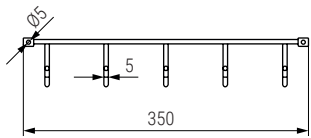

Serie CLASSIC Colgador laterales 5 perchas FLOR

NUOVO
EN
CATALOGO