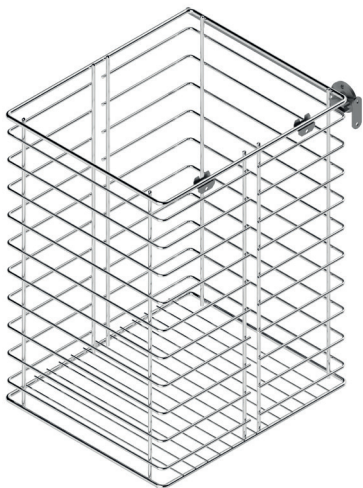

Serie CLASSIC Tolva para ropa MIRIAM

NUEVO EN CATALOGO