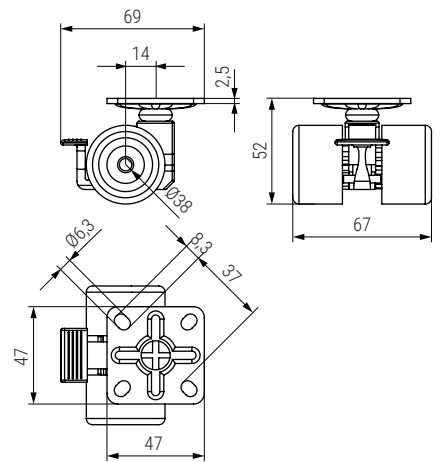

FERRARI Rueda giratoria con placa H52

NUEVO EN CATALOGO

Banda rodadura de Poliamida

CÓDIGO	Material	Acabado	
1226.11	acero-plástico	blanco-gris	1

FERRARI Rueda giratoria con placa y freno H52

NUEVO EN CATALOGO

Banda rodadura de Poliamida

CÓDIGO	Material	Acabado	
1226.12	acero-plástico	blanco-gris	1