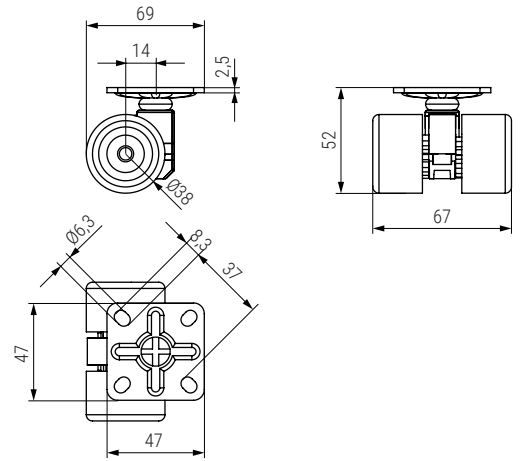

FERRARI Rueda giratoria con placa H52

NUEVO EN CATALOGO

Banda rodadura de Poliamida

CÓDIGO	Material	Acabado	
1226.11	acero-plástico	blanco-gris	1

FERRARI Rueda giratoria con placa y freno H52

NUEVO EN CATALOGO

Banda rodadura de Poliamida

CÓDIGO	Material	Acabado	
1226.12	acero-plástico	blanco-gris	1