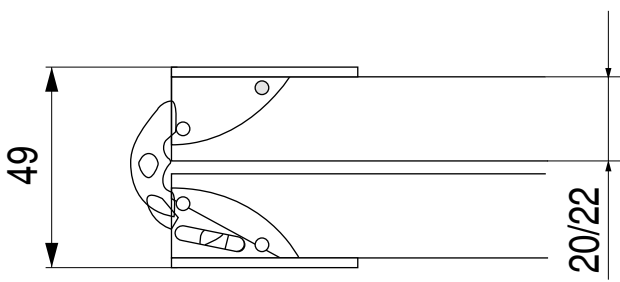

4 3 2 1

F

F

E

E

D

D

C

C

B

B

A

A

	NOMBRE	FIRMA	FECHA	DESCRIPCIÓN:
DIBUJ.	AG		06/05/2021	Bisagra para puertas abatibles y para tapas de mesa.
VERIF.	AG			Para tableros de 20/22mm.
APROB.				Articulado interior
FABR.				Material:
CALID.				acero
				Unidades envase: 1 juegos
				Unidades embalaje: 400 juegos
				Peso:

Verdú®

Código	Acabado		
1440.23	bicromatado		A4

www.verdustore.com

ESCALA: HOJA 1 DE 1

4 3 2 1