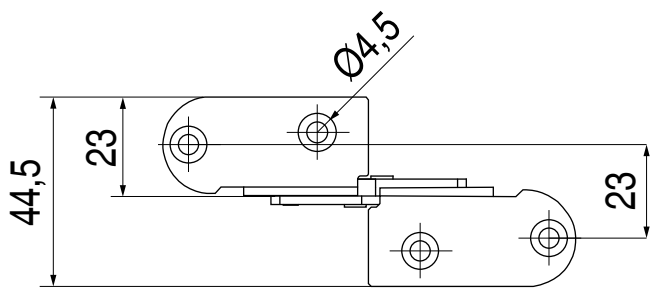

4 3 2 1

F

F

E

E

D

D

C

C

B

B

A

A

	NOMBRE	FIRMA	FECHA	DESCRIPCIÓN:
DIBUJ.	AG		06/05/2021	Bisagra para puertas abatibles y para tapas de mesa.
VERIF.	AG			Para tableros de 20/22mm.
APROB.				Articulado interior
FABR.				Material:
CALID.				acero
				Unidades envase: 1 juegos
				Unidades embalaje: 400 juegos
				Peso:

Verdú®

Código	Acabado		
1440.23	bicromatado		A4

www.verdustore.com

ESCALA: HOJA 1 DE 1

4 3 2 1