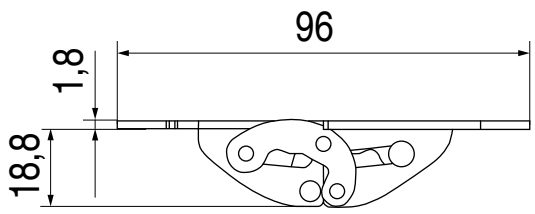

4 3 2 1

F

F

E

E

D

D

C

C

B

B

A

A

	NOMBRE	FIRMA	FECHA	DESCRIPCIÓN:
DIBUJ.	AG		06/05/2021	Bisagra para puertas abatibles y para tapas de mesa.
VERIF.	AG			Para tableros de 20/22mm.
APROB.				Articulado interior
FABR.				Material:
CALID.				acero
				Unidades envase: 1 juegos
				Unidades embalaje: 400 juegos
				Peso:

Verdú®

Código	Acabado		
1440.23	bicromatado		A4

www.verdustore.com

ESCALA: HOJA 1 DE 1

4 3 2 1