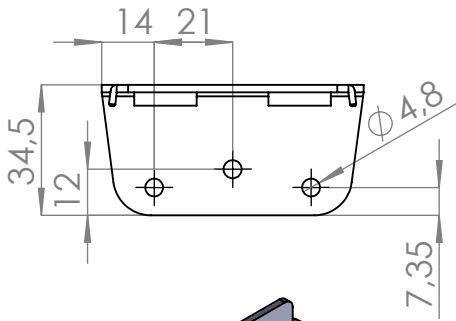

4 3 2 1

Placa Hembra

Placa macho

Placas enganche montada

| | | | | |
|--------|--------|-------|------------|-------------------------------|
| | NOMBRE | FIRMA | FECHA | DESCRIPCIÓN: |
| DIBUJ. | AG | | 30/11/2022 | ENGANCHE LARGUERO EKAT |
| VERIF. | AG | | | Juego de dos piezas |
| APROB. | | | | |
| FABR. | | | | |
| CALID. | | | | Unidades envase: 250 juegos |
| | | | | Unidades embalaje: 500 juegos |
| | | | | PESO: 0,095kg |

| | | |
|----------------|-------------|----------|
| Verdú® | | |
| Cód. Artículo: | Acabado | Material |
| 9033.34 | Bicromatado | acero |
| ESCALA:1:2 | HOJA 1 DE 1 | |

www.verdustore.com

A4