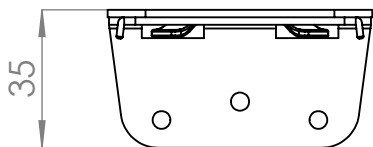

4 3 2 1

Placa Hembra

Placa macho

Placas enganche montada

| | | | | |
|--------|--------|-------|------------|-------------------------------|
| | NOMBRE | FIRMA | FECHA | DESCRIPCIÓN: |
| DIBUJ. | AG | | 30/11/2022 | ENGANCHE LARGUERO EKAT |
| VERIF. | AG | | | Juego de dos piezas |
| APROB. | | | | |
| FABR. | | | | |
| CALID. | | | | Unidades envase: 250 juegos |
| | | | | Unidades embalaje: 500 juegos |
| | | | | PESO: 0,095kg |

| | | |
|----------------|-------------|----------|
| Verdú® | | |
| Cód. Artículo: | Acabado | Material |
| 9033.34 | Bicromatado | acero |
| ESCALA:1:2 | HOJA 1 DE 1 | |

www.verdustore.com

A4