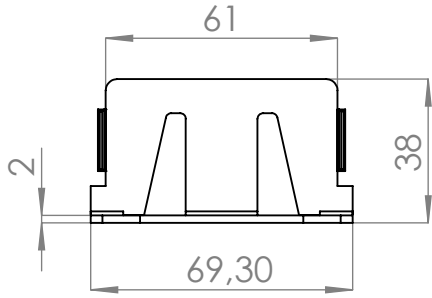

4 3 2 1

Placa Hembra

Placa macho

Placas enganche montada

| | | | | |
|--------|--------|-------|------------|-------------------------------|
| | NOMBRE | FIRMA | FECHA | DESCRIPCIÓN: |
| DIBUJ. | AG | | 30/11/2022 | ENGANCHE LARGUERO EKAT |
| VERIF. | AG | | | Juego de dos piezas |
| APROB. | | | | |
| FABR. | | | | |
| CALID. | | | | Unidades envase: 250 juegos |
| | | | | Unidades embalaje: 500 juegos |
| | | | | PESO: 0,095kg |

| | | |
|----------------|-------------|----------|
| Verdú® | | |
| Cód. Artículo: | Acabado | Material |
| 9033.34 | Bicromatado | acero |
| ESCALA:1:2 | HOJA 1 DE 1 | |

www.verdustore.com

A4