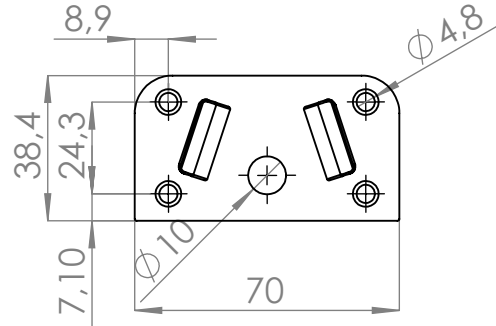

4 3 2 1

Placa Hembra

Placa macho

Placas enganche montada

| | | | | |
|--------|--------|-------|------------|-------------------------------|
| | NOMBRE | FIRMA | FECHA | DESCRIPCIÓN: |
| DIBUJ. | AG | | 30/11/2022 | ENGANCHE LARGUERO EKAT |
| VERIF. | AG | | | Juego de dos piezas |
| APROB. | | | | |
| FABR. | | | | |
| CALID. | | | | Unidades envase: 250 juegos |
| | | | | Unidades embalaje: 500 juegos |
| | | | | PESO: 0,095kg |

| | | |
|----------------|-------------|----------|
| Verdú® | | |
| Cód. Artículo: | Acabado | Material |
| 9033.34 | Bicromatado | acero |
| ESCALA:1:2 | HOJA 1 DE 1 | |

www.verdustore.com

A4