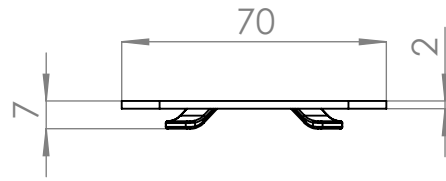

4 3 2 1

Placa Hembra

Placa macho

Placas enganche montada

| | | | | |
|--------|--------|-------|------------|-------------------------------|
| | NOMBRE | FIRMA | FECHA | DESCRIPCIÓN: |
| DIBUJ. | AG | | 30/11/2022 | ENGANCHE LARGUERO EKAT |
| VERIF. | AG | | | Juego de dos piezas |
| APROB. | | | | |
| FABR. | | | | |
| CALID. | | | | Unidades envase: 250 juegos |
| | | | | Unidades embalaje: 500 juegos |
| | | | | PESO: 0,095kg |

| | | |
|----------------|-------------|----------|
| Verdú® | | |
| Cód. Artículo: | Acabado | Material |
| 9033.34 | Bicromatado | acero |
| ESCALA:1:2 | HOJA 1 DE 1 | |

www.verdustore.com

A4