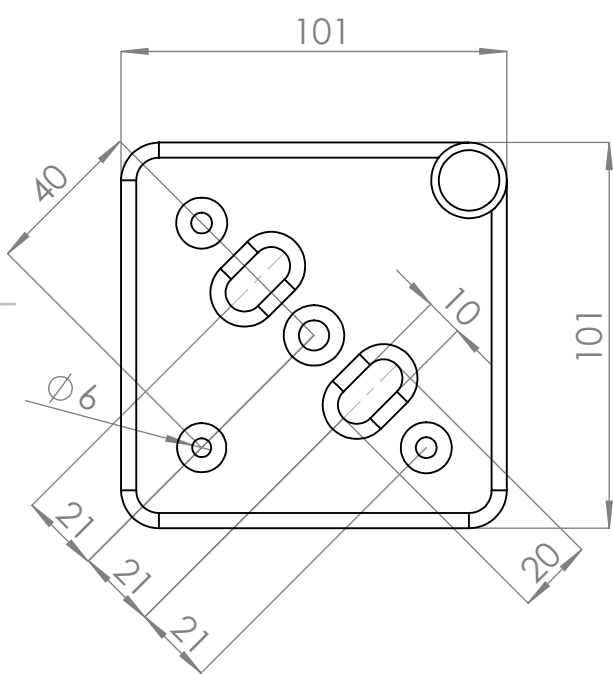

C

B

B

	NOMBRE	FIRMA	FECHA	DESCRIPCIÓN: PATA H120mm
DIBUJ.	AG		04/01/2023	
VERIF.	AG			
APROB.				
FABR.				
CALID.				Unidades envase: 1 unidad

Contigo desde 1893				
Verdú ®				
Código	Material	Acabado	H	Unidades embalaje
1439.421	Acero	negro	120	50
1439.422	Acero	negro	180	50
1439.423	Acero	negro	250	40
A4				
ESCALA:1:2			HOJA 1 DE 1	