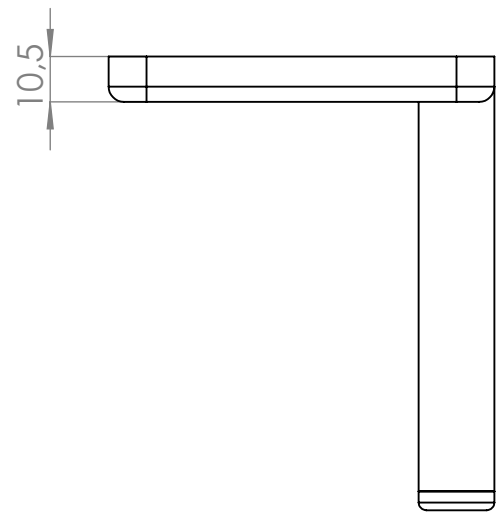

C

B

B

	NOMBRE	FIRMA	FECHA	DESCRIPCIÓN: PATA H120mm
DIBUJ.	AG		04/01/2023	
VERIF.	AG			
APROB.				
FABR.				
CALID.				Unidades envase: 1 unidad

Contigo desde 1893				
Verdú ®				
Código	Material	Acabado	H	Unidades embalaje
1439.421	Acero	negro	120	50
1439.422	Acero	negro	180	50
1439.423	Acero	negro	250	40
A4				
ESCALA:1:2			HOJA 1 DE 1	