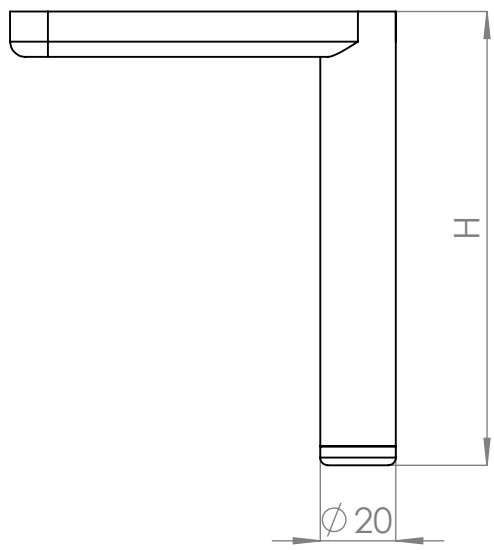

C

B

B

	NOMBRE	FIRMA	FECHA	DESCRIPCIÓN: PATA H120mm
DIBUJ.	AG		04/01/2023	
VERIF.	AG			
APROB.				
FABR.				
CALID.				Unidades envase: 1 unidad

Contigo desde 1893				
Verdú ®				
Código	Material	Acabado	H	Unidades embalaje
1439.421	Acero	negro	120	50
1439.422	Acero	negro	180	50
1439.423	Acero	negro	250	40
A4				
ESCALA:1:2			HOJA 1 DE 1	