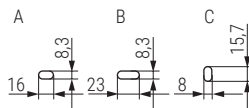

KUKU Juego de bisagras compás para pistón
Set sofa hinge with gas spring

- No incluye pistón
- Gas spring not included.

Código Code	Material	Acabado Finish	
45.1	acero/steel	negro/black	400 Sets

RESORTE M8 de gas para rosca
Gas spring for M8

Modelo GERMANY M8

Alta Calidad/High Quality

FUERZA Force	CÓDIGO Code	ØA	ØB	
250N	699.2	8	18	50
350N	699.3	8	18	50
400N	699.66	8	18	50
450N	699.69	8	18	50
500N	699.65	8	18	50
600N	699.4	8	18	50
700N	699.5	10	21	50
800N	699.6	10	21	50
900N	699.7	10	21	50
1000N	699.8	10	21	50
1150N	699.9	10	22	50
1250N	699.10	10	22	50
1400N	699.11	10	22	50
1500N	699.12	10	22	50
1600N	699.13	14	27	50
1700N	699.14	14	27	50
1900N	699.16	14	27	50