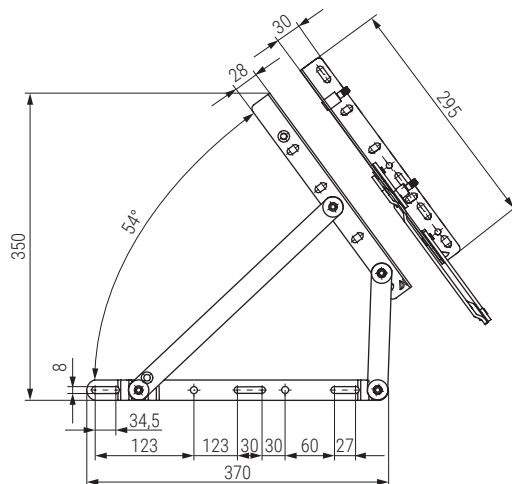

KUKU Juego de bisagras compás para pistón
Set sofa hinge with gas spring

- No incluye pistón
- Gas spring not included.

Código Code	Material	Acabado Finish	
45.1	acero/steel	negro/black	400 Sets

RESORTE M8 de gas para rosca
Gas spring for M8

Modelo GERMANY M8

Alta Calidad/High Quality

FUERZA Force	CÓDIGO Code	ØA	ØB	
250N	699.2	8	18	50
350N	699.3	8	18	50
400N	699.66	8	18	50
450N	699.69	8	18	50
500N	699.65	8	18	50
600N	699.4	8	18	50
700N	699.5	10	21	50
800N	699.6	10	21	50
900N	699.7	10	21	50
1000N	699.8	10	21	50
1150N	699.9	10	22	50
1250N	699.10	10	22	50
1400N	699.11	10	22	50
1500N	699.12	10	22	50
1600N	699.13	14	27	50
1700N	699.14	14	27	50
1900N	699.16	14	27	50