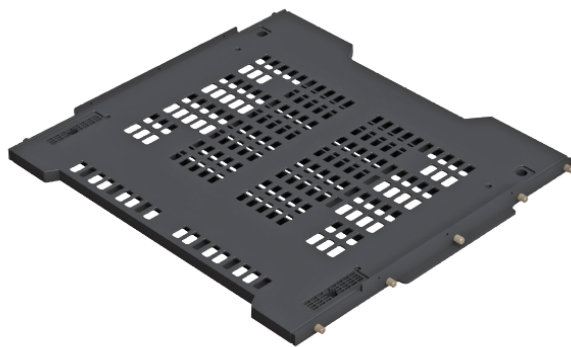

XENI Soporte metal forma X para mueble frigorífico

Xeni  
by ALK®

CÓDIGO	Módulo	Medidas			
		Ancho	Alto	SP	
820.13	600	564	555	1,5	1/100

FRIGGE Base frigorífico

CÓDIGO	Módulo	Medidas			
		Ancho	Alto	Fondo	
1317.50	600	567	100	514	1

TUALEX Tubo de aluminio extensible

• Especial para extracción de humos en la cocina

CÓDIGO	Material	Acabado	Medidas			
			Ø	Largo		
34.1	aluminio	aluminio	100	5m.	1 rollo	
34.2	aluminio	aluminio	110	5m.	1 rollo	
34.3	aluminio	aluminio	120	5m.	1 rollo	
34.7	aluminio	aluminio	125	5m.	1 rollo	
34.4	aluminio	aluminio	150	5m.	1 rollo	

CINTALO Cinta adhesiva de aluminio plata

• Cinta adhesiva para sellado de conductos de aire, chimeneas, aire acondicionado, paneles aislante, tubo de cocina, etc.

CÓDIGO	Ancho	Largo	Material	Acabado	
533.6	50mm.	50mm.	aluminio	plata	24