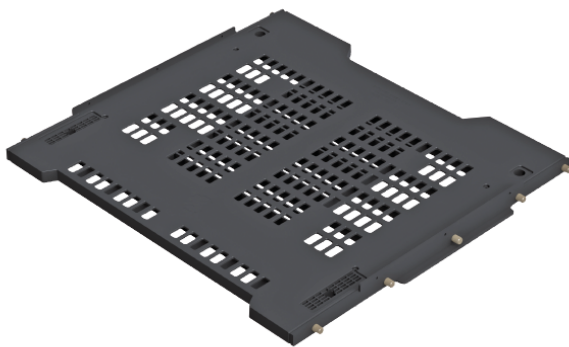

XENI Soporte metal forma X para mueble frigorífico

Xeni
by ALK®

CÓDIGO	Módulo	Medidas			Icono
		Ancho	Alto	SP	
820.13	600	564	555	1,5	

FRIGGE Base frigorífico

TUALEX Tubo de aluminio extensible

• Especial para extracción de humos en la cocina

CÓDIGO	Material	Acabado	Medidas			Icono
			Ø	Largo		
34.1	aluminio	aluminio	100	5m.	1 rollo	
34.2	aluminio	aluminio	110	5m.	1 rollo	
34.3	aluminio	aluminio	120	5m.	1 rollo	
34.7	aluminio	aluminio	125	5m.	1 rollo	
34.4	aluminio	aluminio	150	5m.	1 rollo	

CÓDIGO	Módulo	Medidas			Icono
		Ancho	Alto	Fondo	
1317.50	600	567	100	514	

CINTALO Cinta adhesiva de aluminio plata

• Cinta adhesiva para sellado de conductos de aire, chimeneas, aire acondicionado, paneles aislante, tubo de cocina, etc.

CÓDIGO	Ancho	Largo	Material	Acabado	Icono
533.6	50mm.	50mm.	aluminio	plata	