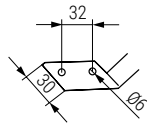

XENI Soporte metal forma X para mueble frigorífico

Xeni
by ALK®

CÓDIGO	Módulo	Medidas			Icono
		Ancho	Alto	SP	
820.13	600	564	555	1,5