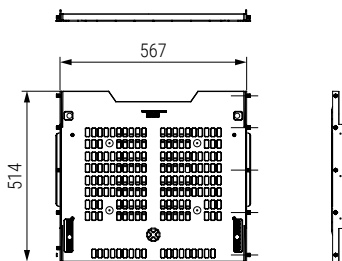

XENI Soporte metal forma X para mueble frigorífico

Xeni  
by ALK®

CÓDIGO	Módulo	Medidas			
		Ancho	Alto	SP	
820.13	600	564	555	1,5	1/100

FRIGGE Base frigorífico

CÓDIGO	Módulo	Medidas			
		Ancho	Alto	Fondo	
1317.50	600	567	100	514	1

TUALEX Tubo de aluminio extensible

• Especial para extracción de humos en la cocina

CÓDIGO	Material	Acabado	Medidas			
			Ø	Largo		
34.1	aluminio	aluminio	100	5m.	1 rollo	
34.2	aluminio	aluminio	110	5m.	1 rollo	
34.3	aluminio	aluminio	120	5m.	1 rollo	
34.7	aluminio	aluminio	125	5m.	1 rollo	
34.4	aluminio	aluminio	150	5m.	1 rollo	

CINTALO Cinta adhesiva de aluminio plata

• Cinta adhesiva para sellado de conductos de aire, chimeneas, aire acondicionado, paneles aislante, tubo de cocina, etc.

CÓDIGO	Ancho	Largo	Material	Acabado	
533.6	50mm.	50mm.	aluminio	plata	24