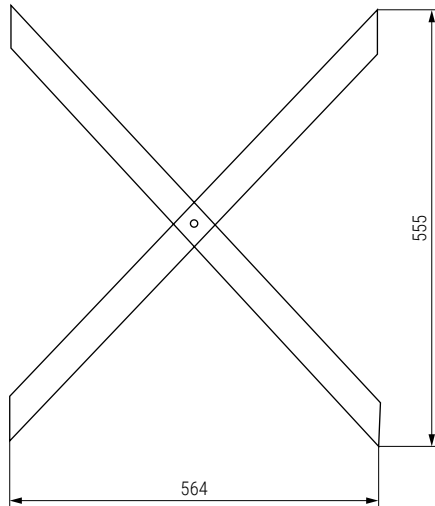

XENI Soporte metal forma X para mueble frigorífico

Xeni
by ALK®

CÓDIGO	Módulo	Medidas			Icono
		Ancho	Alto	SP	
820.13	600	564	555	1,5	

FRIGGE Base frigorífico

TUALEX Tubo de aluminio extensible

• Especial para extracción de humos en la cocina

CÓDIGO	Material	Acabado	Medidas			Icono
			Ø	Largo		
34.1	aluminio	aluminio	100	5m.	1 rollo	
34.2	aluminio	aluminio	110	5m.	1 rollo	
34.3	aluminio	aluminio	120	5m.	1 rollo	
34.7	aluminio	aluminio	125	5m.	1 rollo	
34.4	aluminio	aluminio	150	5m.	1 rollo	

CÓDIGO	Módulo	Medidas			Icono
		Ancho	Alto	Fondo	
1317.50	600	567	100	514	

CINTALO Cinta adhesiva de aluminio plata

• Cinta adhesiva para sellado de conductos de aire, chimeneas, aire acondicionado, paneles aislante, tubo de cocina, etc.

CÓDIGO	Ancho	Largo	Material	Acabado	Icono
533.6	50mm.	50mm.	aluminio	plata	