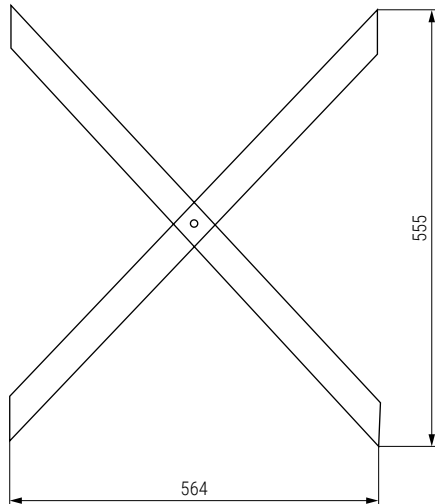

XENI Soporte metal forma X para mueble frigorífico

Xeni  
by ALK®

CÓDIGO	Módulo	Medidas			
		Ancho	Alto	SP	
820.13	600	564	555	1,5	1/100

FRIGGE Base frigorífico

CÓDIGO	Módulo	Medidas			
		Ancho	Alto	Fondo	
1317.50	600	567	100	514	1

TUALEX Tubo de aluminio extensible

• Especial para extracción de humos en la cocina

CÓDIGO	Material	Acabado	Medidas			
			Ø	Largo		
34.1	aluminio	aluminio	100	5m.	1 rollo	
34.2	aluminio	aluminio	110	5m.	1 rollo	
34.3	aluminio	aluminio	120	5m.	1 rollo	
34.7	aluminio	aluminio	125	5m.	1 rollo	
34.4	aluminio	aluminio	150	5m.	1 rollo	

CINTALO Cinta adhesiva de aluminio plata

• Cinta adhesiva para sellado de conductos de aire, chimeneas, aire acondicionado, paneles aislante, tubo de cocina, etc.

CÓDIGO	Ancho	Largo	Material	Acabado	
533.6	50mm.	50mm.	aluminio	plata	24