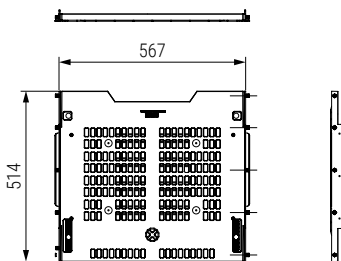

XENI Soporte metal forma X para mueble frigorífico

Xeni
by ALK®

CÓDIGO	Módulo	Medidas			Icono
		Ancho	Alto	SP	
820.13	600	564	555	1,5	

FRIGGE Base frigorífico

TUALEX Tubo de aluminio extensible

• Especial para extracción de humos en la cocina

CÓDIGO	Material	Acabado	Medidas			Icono
			Ø	Largo		
34.1	aluminio	aluminio	100	5m.	1 rollo	
34.2	aluminio	aluminio	110	5m.	1 rollo	
34.3	aluminio	aluminio	120	5m.	1 rollo	
34.7	aluminio	aluminio	125	5m.	1 rollo	
34.4	aluminio	aluminio	150	5m.	1 rollo	

CÓDIGO	Módulo	Medidas			Icono
		Ancho	Alto	Fondo	
1317.50	600	567	100	514	

CINTALO Cinta adhesiva de aluminio plata

• Cinta adhesiva para sellado de conductos de aire, chimeneas, aire acondicionado, paneles aislante, tubo de cocina, etc.

CÓDIGO	Ancho	Largo	Material	Acabado	Icono
533.6	50mm.	50mm.	aluminio	plata	