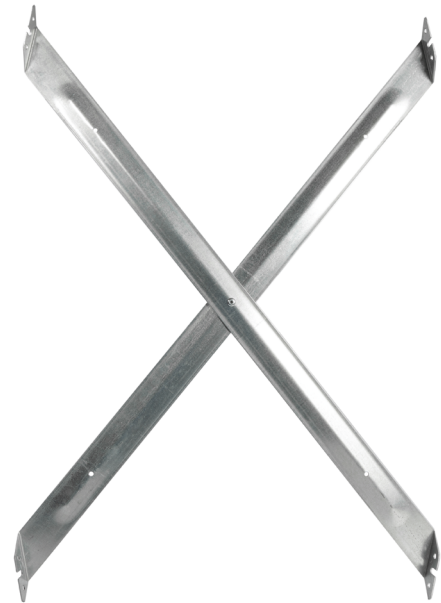

XENI Soporte metal forma X para mueble frigorífico

Xeni
by ALK®

CÓDIGO	Módulo	Medidas			Icono
		Ancho	Alto	SP	
820.13	600	564	555	1,5	

FRIGGE Base frigorífico

TUALEX Tubo de aluminio extensible

• Especial para extracción de humos en la cocina

CÓDIGO	Material	Acabado	Medidas			Icono
			Ø	Largo		
34.1	aluminio	aluminio	100	5m.	1 rollo	
34.2	aluminio	aluminio	110	5m.	1 rollo	
34.3	aluminio	aluminio	120	5m.	1 rollo	
34.7	aluminio	aluminio	125	5m.	1 rollo	
34.4	aluminio	aluminio	150	5m.	1 rollo	

CÓDIGO	Módulo	Medidas			Icono
		Ancho	Alto	Fondo	
1317.50	600	567	100	514	

CINTALO Cinta adhesiva de aluminio plata

• Cinta adhesiva para sellado de conductos de aire, chimeneas, aire acondicionado, paneles aislante, tubo de cocina, etc.

CÓDIGO	Ancho	Largo	Material	Acabado	Icono
533.6	50mm.	50mm.	aluminio	plata	