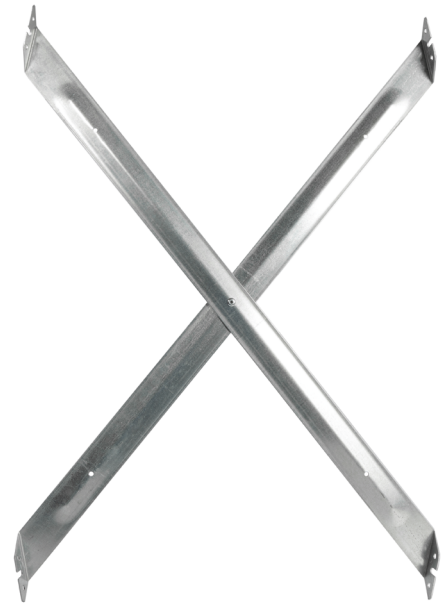

XENI Soporte metal forma X para mueble frigorífico

Xeni  
by ALK®

CÓDIGO	Módulo	Medidas			
		Ancho	Alto	SP	
820.13	600	564	555	1,5	1/100

FRIGGE Base frigorífico

CÓDIGO	Módulo	Medidas			
		Ancho	Alto	Fondo	
1317.50	600	567	100	514	1

TUALEX Tubo de aluminio extensible

• Especial para extracción de humos en la cocina

CÓDIGO	Material	Acabado	Medidas			
			Ø	Largo		
34.1	aluminio	aluminio	100	5m.	1 rollo	
34.2	aluminio	aluminio	110	5m.	1 rollo	
34.3	aluminio	aluminio	120	5m.	1 rollo	
34.7	aluminio	aluminio	125	5m.	1 rollo	
34.4	aluminio	aluminio	150	5m.	1 rollo	

CINTALO Cinta adhesiva de aluminio plata

• Cinta adhesiva para sellado de conductos de aire, chimeneas, aire acondicionado, paneles aislante, tubo de cocina, etc.

CÓDIGO	Ancho	Largo	Material	Acabado	
533.6	50mm.	50mm.	aluminio	plata	24