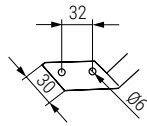

XENI Soporte metal forma X para mueble frigorífico

Xeni  
by ALK®

CÓDIGO	Módulo	Medidas			
		Ancho	Alto	SP	
820.13	600	564	555	1,5	1/100

FRIGGE Base frigorífico

CÓDIGO	Módulo	Medidas			
		Ancho	Alto	Fondo	
1317.50	600	567	100	514	1

TUALEX Tubo de aluminio extensible

• Especial para extracción de humos en la cocina

CÓDIGO	Material	Acabado	Medidas			
			Ø	Largo		
34.1	aluminio	aluminio	100	5m.	1 rollo	
34.2	aluminio	aluminio	110	5m.	1 rollo	
34.3	aluminio	aluminio	120	5m.	1 rollo	
34.7	aluminio	aluminio	125	5m.	1 rollo	
34.4	aluminio	aluminio	150	5m.	1 rollo	

CINTALO Cinta adhesiva de aluminio plata

• Cinta adhesiva para sellado de conductos de aire, chimeneas, aire acondicionado, paneles aislante, tubo de cocina, etc.

CÓDIGO	Ancho	Largo	Material	Acabado	
533.6	50mm.	50mm.	aluminio	plata	24