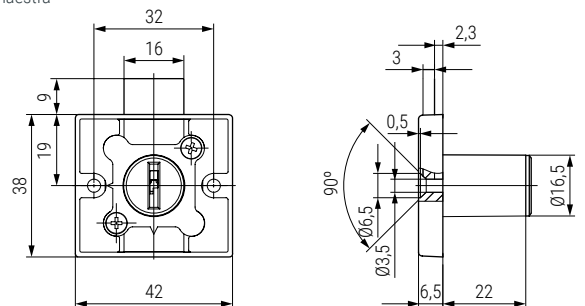

Llave maestra