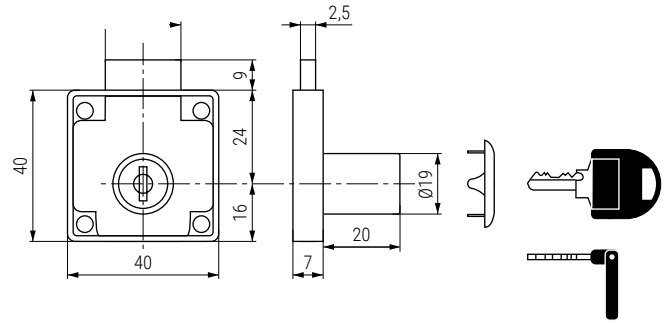

1 Bisagras y sistemas de apertura

Hinges and opening systems

BORIS Cerradura de solapar de bombillo

Para cajón

CÓDIGO	Descripción	Material	Acabado	
3523.51	llaves diferentes	acero-plástico	negro	240
3523.52	llaves iguales	acero-plástico	negro	240
3523.151	llaves diferentes	acero-plástico	níquel	240
3523.152	llaves iguales	acero-plástico	níquel	240

CHERY Cerradura de bombillo para cristal

Para armario

• Tornillos incluidos.

CÓDIGO	Llave	Material	Acabado	
3523.40	iguales	acero	cromo	12
3523.41	diferentes	acero	cromo	12

RYZE Cerradura de armario 16x??

SOGO Escuadra tope rectangular 33X15

ACTUALIZADO EL DÍA 28/05/2024

CÓDIGO	Material	Acabado	
415.28	acero	zincado	50