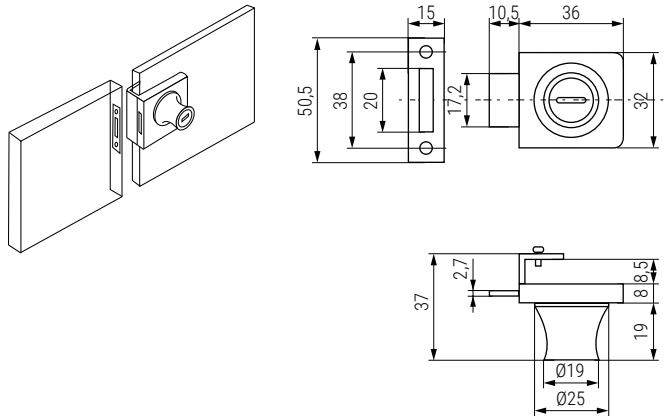

1 Bisagras y sistemas de apertura

Hinges and opening systems

BORIS Cerradura de solapar de bombillo

Para cajón

CÓDIGO	Descripción	Material	Acabado	
3523.51	llaves diferentes	acero-plástico	negro	240
3523.52	llaves iguales	acero-plástico	negro	240
3523.151	llaves diferentes	acero-plástico	níquel	240
3523.152	llaves iguales	acero-plástico	níquel	240

CHERY Cerradura de bombillo para cristal

Para armario

• Tornillos incluidos.

CÓDIGO	Llave	Material	Acabado	
3523.40	iguales	acero	cromo	12
3523.41	diferentes	acero	cromo	12

RYZE Cerradura de armario 16x??

SOGO Escuadra tope rectangular 33X15

ACTUALIZADO EL DÍA 28/05/2024

CÓDIGO	Material	Acabado	
415.28	acero	zincado	50