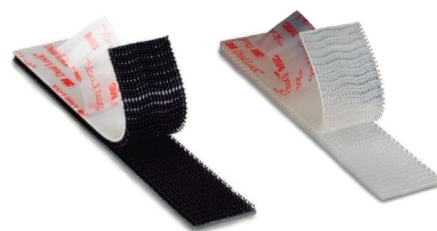

CINTA ADHESIVA DOBLE CARA Espuma
Double-sided adhesive tape

• SP: 0,8mm.

Código Code	Ancho Width	Color	Metros Meters	
129.64	12mm.	blanco/white	100m.	6 rollos/rolls
1328.81	19mm.	blanco/white	50m.	4 rollos/rolls

CINTA FILAMENTOS Cinta 3M horizontal
Filament tape

Código Code	Ancho Width	Color	Metros Meters	
915.220	15mm.	transparente/transparent	50m.	76 rollos/rolls
915.221	19mm.	transparente/transparent	50m.	48 rollos/rolls
915.222	25mm.	transparente/transparent	50m.	36 rollos/rolls
915.223	50mm.	transparente/transparent	50m.	18 rollos/rolls

CINTA ADHESIVA DOBLE CARA Polipropileno
Double-sided polypropylene adhesive tape

Código Code	Ancho Width	Metros Meters	
72.4	38mm.	50m.	20 rollos/rolls

3M DUAL LOCK Cinta 3M, cierre reposicionable
Dual-lock tape