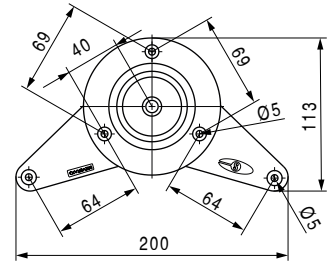

## NEIVA Pata de mesa regulable Ø60 y Ø80 Adjustable round table leg Ø60 - Ø80

Regulable  
Máx. 22mm.  
Adjustment  
Max. 22mm.

Soporte en zamak  
Zinc alloy support

• Se sirven en embalajes de 1 juego = 4 patas/One set = 4 legs.

Código Code	Altura Height	Ø	Material Material	Acabado Finish	
293.31	710	60	acero/steel	chromo/ chrome	1 set
293.32	710	60	acero/steel	blanco/white	1 set
293.33	710	60	acero/steel	negro/black	1 set
293.34	710	60	acero/steel	inox./stainless	1 set
293.35	710	60	acero/steel	gris R9006/grey	1 set

• Se sirven por unidad/One set = 1 leg.

Código Code	Altura Height	Ø	Material Material	Acabado Finish	
293.41	870	60	acero/steel	chromo/ chrome	1
293.44	870	60	acero/steel	inox./stainless	1
293.45	870	60	acero/steel	gris R9006/grey	1

## VIGO 80 Pata de mesa regulable Ø80 H810 Adjustable round table leg Ø80 H810

Regulable  
Máx. 10mm.  
Adjustment  
Max. 10mm.