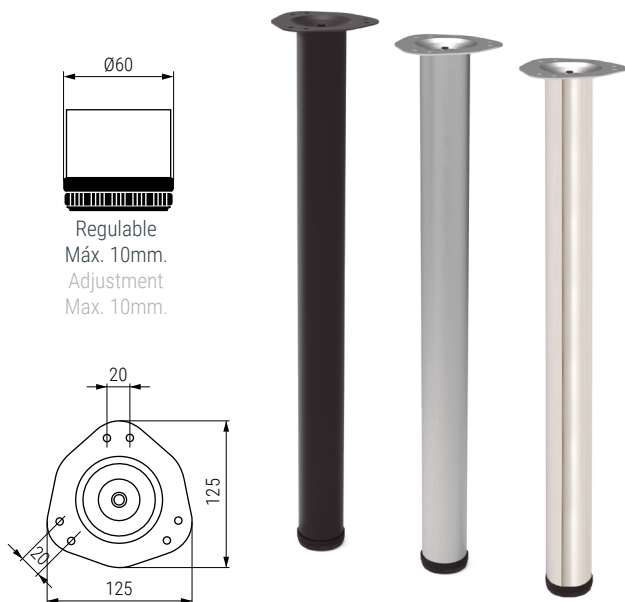

## NEIVA Pata de mesa regulable Ø60 y Ø80 Adjustable round table leg Ø60 - Ø80

Regulable  
Máx. 22mm.  
Adjustment  
Max. 22mm.

Soporte en zamak  
Zinc alloy support

• Se sirven en embalajes de 1 juego = 4 patas/One set = 4 legs.

Código Code	Altura Height	Ø	Material Material	Acabado Finish	
293.31	710	60	acero/steel	chromo/ chrome	1 set
293.32	710	60	acero/steel	blanco/white	1 set
293.33	710	60	acero/steel	negro/black	1 set
293.34	710	60	acero/steel	inox./stainless	1 set
293.35	710	60	acero/steel	gris R9006/grey	1 set

• Se sirven por unidad/One set = 1 leg.

Código Code	Altura Height	Ø	Material Material	Acabado Finish	
293.41	870	60	acero/steel	chromo/ chrome	1
293.44	870	60	acero/steel	inox./stainless	1
293.45	870	60	acero/steel	gris R9006/grey	1

## VIGO 60 Pata de mesa regulable Ø60 H710 Adjustable round table leg Ø60 H710

Regulable  
Máx. 10mm.  
Adjustment  
Max. 10mm.