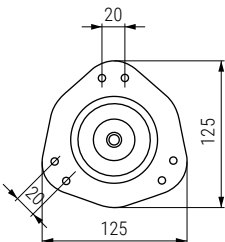

Código Code	Altura Height	Ø	Material Material	Acabado Finish	
293.31	710	60	acero/steel	chromo/ chrome	1 set
293.32	710	60	acero/steel	blanco/white	1 set
293.33	710	60	acero/steel	negro/black	1 set
293.34	710	60	acero/steel	inox./stainless	1 set
293.35	710	60	acero/steel	gris R9006/grey	1 set

• Se sirven por unidad/One set = 1 leg.

Código Code	Altura Height	Ø	Material Material	Acabado Finish	
293.41	870	60	acero/steel	chromo/ chrome	1
293.44	870	60	acero/steel	inox./stainless	1
293.45	870	60	acero/steel	gris R9006/grey	1

• Se sirven por unidad/One set = 1 leg.

Código Code	Altura Height	Ø	Material Material	Acabado Finish	
293.51	870	80	acero/steel	chromo/ chrome	1
293.54	870	80	acero/steel	inox./stainless	1
293.55	870	80	acero/steel	gris R9006/grey	1

## VIGO 60 Pata de mesa regulable Ø60 H710 Adjustable round table leg Ø60 H710

Regulable  
Máx. 10mm.  
Adjustment  
Max. 10mm.