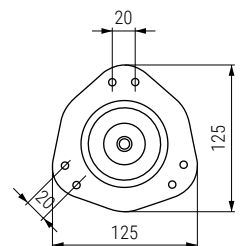

• Se sirven por unidad/One set = 1 leg.

Código Code	Altura Height	Ø	Material Material	Acabado Finish	
293.41	870	60	acero/steel	chromo/ chrome	1
293.44	870	60	acero/steel	inox./stainless	1
293.45	870	60	acero/steel	gris R9006/grey	1

• Se sirven por unidad/One set = 1 leg.

Código Code	Altura Height	Ø	Material Material	Acabado Finish	
293.51	870	80	acero/steel	chromo/ chrome	1
293.54	870	80	acero/steel	inox./stainless	1
293.55	870	80	acero/steel	gris R9006/grey	1

## VIGO 60 Pata de mesa regulable Ø60 H710 Adjustable round table leg Ø60 H710

Regulable  
Máx. 10mm.  
Adjustment  
Max. 10mm.

## VIGO 80 Pata de mesa regulable Ø80 H810 Adjustable round table leg Ø80 H810

Regulable  
Máx. 10mm.  
Adjustment  
Max. 10mm.