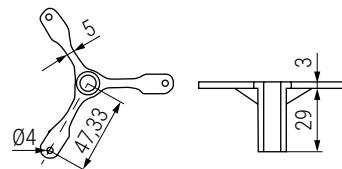

PORTE Soporte para monitor doble

Porte
by ALK®

- Válido para TV LCD: 17"-32".
- Con pinzas organizadoras de cables.
- Instalación rápida y sencilla.

CÓDIGO	Material	Acabado	
3520.153	acero	negro	1/4

Hoja de montaje

KELA Pasacable con 6 vías para mesa de oficina o escritorio Ø45

Kela
by ALK®

Base superior

Base inferior

Pieza central con 6 vías para cables

- Altura máxima 800mm regulable.

CÓDIGO	Material	Acabado	
970.51	plástico	gris	1
970.52	plástico	negro	1