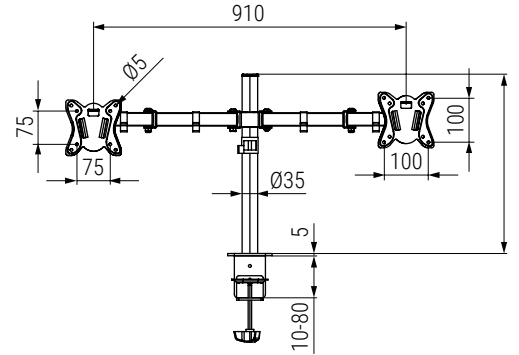

PORTE Soporte para monitor doble

Porte
by ALK®

- Válido para TV LCD: 17"-32".
- Con pinzas organizadoras de cables.
- Instalación rápida y sencilla.

CÓDIGO	Material	Acabado	
3520.153	acero	negro	1/4

Hoja de montaje

KELA Pasacable con 6 vías para mesa de oficina o escritorio Ø45

Kela
by ALK®

Base superior

Base inferior

Pieza central con 6 vías para cables

- Altura máxima 800mm regulable.

CÓDIGO	Material	Acabado	
970.51	plástico	gris	1
970.52	plástico	negro	1