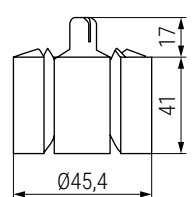

KELA Pasacable con 6 vías para mesa de oficina o escritorio Ø45

Kela
by ALK®

Base superior

Base inferior

Pieza central con 6 vías para cables

- Altura máxima 800mm regulable.

CÓDIGO	Material	Acabado	
970.51	plástico	gris	1
970.52	plástico	negro	1