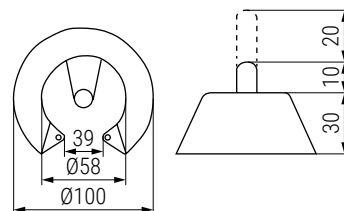

PORTE Soporte para monitor doble

Porte
by ALK®

- Válido para TV LCD: 17"-32".
- Con pinzas organizadoras de cables.
- Instalación rápida y sencilla.

CÓDIGO	Material	Acabado	
3520.153	acero	negro	1/4

Hoja de montaje

KELA Pasacable con 6 vías para mesa de oficina o escritorio Ø45

Kela
by ALK®

Base superior

Base inferior

Pieza central con 6 vías para cables

- Altura máxima 800mm regulable.

CÓDIGO	Material	Acabado	
970.51	plástico	gris	1
970.52	plástico	negro	1