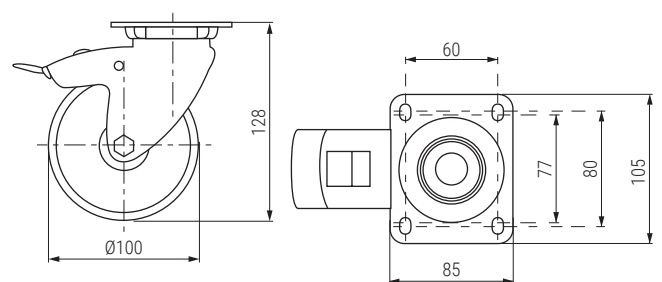

ALPHA PL Rueda giratoria con placa. Aro de nilón resistente Ø100 H128
Swivel castor with plate. Resistant nylon material

•Norma/standard EN 12530.

Código/Code		Ø	Antihilo Anti-thread	Carga máxima Loading capacity	Carga estática Static loading capacity	Material	Acabado Finish	
Sin freno No brake	Con freno With brake							
225.8	225.28	100	no	100kg.	200kg.	acero-nilón/steel-nylon	zincado/zinc	25
225.7	225.27	100	si	100kg.	200kg.	acero-nilón/steel-nylon	zincado/zinc	25