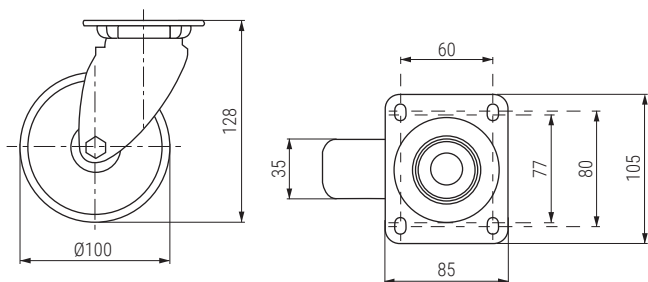

ALPHA PL Rueda giratoria con placa. Aro de nilón resistente Ø100 H128
Swivel castor with plate. Resistant nylon material

•Norma/standard EN 12530.

Código/Code		Ø	Antihilo Anti-thread	Carga máxima Loading capacity	Carga estática Static loading capacity	Material	Acabado Finish	
Sin freno No brake	Con freno With brake							
225.8	225.28	100	no	100kg.	200kg.	acero-nilón/steel-nylon	zincado/zinc	25
225.7	225.27	100	si	100kg.	200kg.	acero-nilón/steel-nylon	zincado/zinc	25