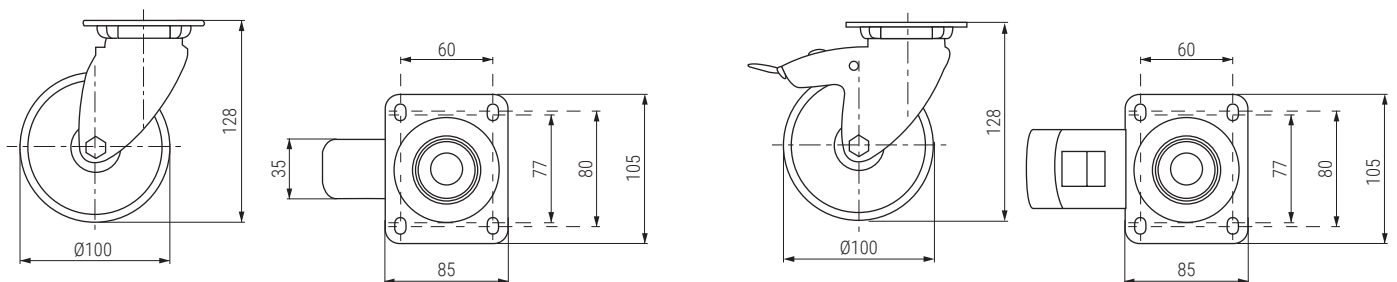

ALPHA PL Rueda giratoria con placa. Aro de nilón resistente Ø100 H128
Swivel castor with plate. Resistant nylon material

•Norma/standard EN 12530.

Código/Code		Ø	Antihilo Anti-thread	Carga máxima Loading capacity	Carga estática Static loading capacity	Material	Acabado Finish	
Sin freno No brake	Con freno With brake							
225.8	225.28	100	no	100kg.	200kg.	acero-nilón/steel-nylon	zincado/zinc	25
225.7	225.27	100	si	100kg.	200kg.	acero-nilón/steel-nylon	zincado/zinc	25