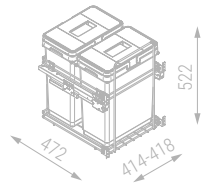

KOMBI

Módulos cubos de basura

Cubos de basura KOMBI para muebles de 300, 450 y 600mm.

Compuesto de:

- Estructura de alambre cromo con guías de extracción total y cierre amortiguado.
- Extracción manual con puerta batiente (sin utilizar el kit incluido de escuadras) o extracción con el frente de la puerta colocando el kit de 4 escuadras de fijación.

Instrucciones de montaje incluidas.

KOMBI Módulo cubo basura con guías

KOMBI Módulo cubo basura con guías

Hoja instrucciones M300

Hoja instrucciones M450

CÓDIGO	Medidas			1 kit
	Ancho	Alto	Fondo	
1419.207	264-268	522	486	1 kit

CÓDIGO	Medidas			1 kit
	Ancho	Alto	Fondo	
1419.208	414-418	522	472	1 kit

KOMBI Módulo cubo basura con guías

Hoja instrucciones M600

CÓDIGO	Medidas			1 kit
	Ancho	Alto	Fondo	
1419.210	564-568	522	472	1 kit