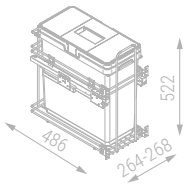

KOMBI

Módulos cubos de basura

Cubos de basura KOMBI para muebles de 300, 450 y 600mm.

Compuesto de:

- Estructura de alambre cromo con guías de extracción total y cierre amortiguado.
- Extracción manual con puerta batiente (sin utilizar el kit incluido de escuadras) o extracción con el frente de la puerta colocando el kit de 4 escuadras de fijación.

Instrucciones de montaje incluidas.

KOMBI Módulo cubo basura con guías

KOMBI Módulo cubo basura con guías

Hoja instrucciones M300

Hoja instrucciones M450

CÓDIGO	Medidas			1 kit
	Ancho	Alto	Fondo	
1419.207	264-268	522	486	1 kit

CÓDIGO	Medidas			1 kit
	Ancho	Alto	Fondo	
1419.208	414-418	522	472	1 kit

KOMBI Módulo cubo basura con guías

Hoja instrucciones M600

CÓDIGO	Medidas			1 kit
	Ancho	Alto	Fondo	
1419.210	564-568	522	472	1 kit