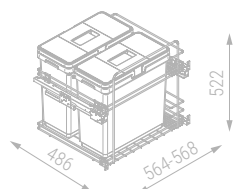

KOMBI

Módulos cubos de basura

Cubos de basura KOMBI para muebles de 300, 450 y 600mm.

Compuesto de:

- Estructura de alambre cromo con guías de extracción total y cierre amortiguado.
- Extracción manual con puerta batiente (sin utilizar el kit incluido de escuadras) o extracción con el frente de la puerta colocando el kit de 4 escuadras de fijación.

Instrucciones de montaje incluidas.

KOMBI Módulo cubo basura con guías

KOMBI Módulo cubo basura con guías

Hoja instrucciones M300

Hoja instrucciones M450

CÓDIGO	Medidas			1 kit
	Ancho	Alto	Fondo	
1419.207	264-268	522	486	1 kit

CÓDIGO	Medidas			1 kit
	Ancho	Alto	Fondo	
1419.208	414-418	522	472	1 kit

KOMBI Módulo cubo basura con guías

Hoja instrucciones M600

CÓDIGO	Medidas			1 kit
	Ancho	Alto	Fondo	
1419.210	564-568	522	472	1 kit