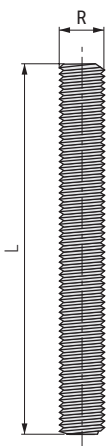

DIN 603 Tornillo metrico rosca total
Metric screw full thread

ROSCA THREAD	L LONGITUD LENGTH		Zincado Zinc plated
			CÓDIGO CODE
M6 ØC 15,5	20	100	1083.181
	25	100	1083.178
	30	350	1083.157
	35	350	1083.158
	40	250	1083.159
	45	200	1083.160
	50	250	1083.161
	55	200	1083.184
	60	200	1083.162
	70	200	1083.163
	80	200	1083.164
	90	200	1083.165
M8 ØC 19,5	100	150	1083.166
	110	100	1083.167
	120	100	1083.179
	60	400	1083.169
	70	100	1083.170
	80	100	1083.171

BAROS Espárrago todo rosca metal
Hanger bolt

ROSCA THREAD	L LONGITUD LENGTH		Zincado Zinc plated
			CÓDIGO CODE
M5	50	2.500	1191.118
	35	3.000	1191.90
	40	3.000	1191.130
M6	45	3.000	1191.131
	50	3.500	1191.91
	60	2.000	1191.110
	70	2.000	1191.140
	80	2.000	1191.161
M8	115	1.000	1191.168
	35	2.500	1191.150
	40	1.600	1191.141
	50	1.000	1191.122
	60	1.300	1191.123
	70	1.200	1191.136
	80	1.250	1191.111
	90	500	1191.120
	100	750	1191.132
	110	500	1191.127
M10	120	500	1191.156
	50	1.000	1191.186
	60	1.000	1191.155

VARIS Varilla roscada de metal 1m.
Metric bar 1m.

ROSCA THREAD	L LONGITUD LENGTH		Zincado Zinc plated
			CÓDIGO CODE
M4	1.000	100	122.33
M5	1.000	100	122.34
M6	1.000	100	122.1
M8	1.000	50	122.2
M10	1.000	30	122.3
M12	1.000	20	122.4
M14	1.000	10	122.5
M16	1.000	10	122.6
M18	1.000	10	122.7
M20	1.000	5	122.8