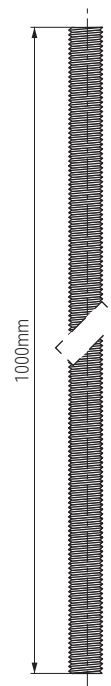

DIN 603 Tornillo metrico rosca total
Metric screw full thread

ROSCA THREAD	L LONGITUD LENGTH		Zincado Zinc plated
			CÓDIGO CODE
M6 ØC 15,5	20	100	1083.181
	25	100	1083.178
	30	350	1083.157
	35	350	1083.158
	40	250	1083.159
	45	200	1083.160
	50	250	1083.161
	55	200	1083.184
	60	200	1083.162
	70	200	1083.163
	80	200	1083.164
	90	200	1083.165
M8 ØC 19,5	100	150	1083.166
	110	100	1083.167
	120	100	1083.179
	60	400	1083.169
	70	100	1083.170
	80	100	1083.171

BAROS Espárrago todo rosca metal
Hanger bolt

ROSCA THREAD	L LONGITUD LENGTH		Zincado Zinc plated
			CÓDIGO CODE
M5	50	2.500	1191.118
	35	3.000	1191.90
	40	3.000	1191.130
M6	45	3.000	1191.131
	50	3.500	1191.91
	60	2.000	1191.110
	70	2.000	1191.140
	80	2.000	1191.161
M8	115	1.000	1191.168
	35	2.500	1191.150
	40	1.600	1191.141
	50	1.000	1191.122
	60	1.300	1191.123
	70	1.200	1191.136
	80	1.250	1191.111
	90	500	1191.120
	100	750	1191.132
	110	500	1191.127
M10	120	500	1191.156
	50	1.000	1191.186
	60	1.000	1191.155

VARIS Varilla roscada de metal 1m.
Metric bar 1m.

ROSCA THREAD	L LONGITUD LENGTH		Zincado Zinc plated
			CÓDIGO CODE
M4	1.000	100	122.33
M5	1.000	100	122.34
M6	1.000	100	122.1
M8	1.000	50	122.2
M10	1.000	30	122.3
M12	1.000	20	122.4
M14	1.000	10	122.5
M16	1.000	10	122.6
M18	1.000	10	122.7
M20	1.000	5	122.8