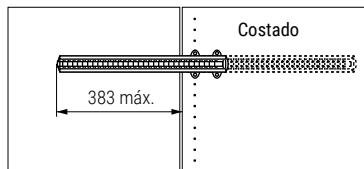

ANKA EX Porta corbata extraíble.
32 ganchos.

• Sujeción lateral al costado del mueble. Extracción parcial.

CÓDIGO		Material	Imagen
Brillo-Transparente	Grafito-Grafito		
1228.116	1228.119	aluminio-plástico	1/12

ANKA F Porta corbata fijo.
28 ganchos.

Vídeo demo

• Sujeción lateral al costado del mueble o en la puerta.

CÓDIGO	Material	Acabado	Imagen
1228.121	aluminio-plástico	brillo-transparente	1/20