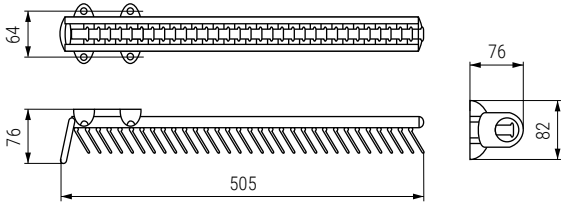

ANKA EX Porta corbata extraíble.
32 ganchos.

• Sujeción lateral al costado del mueble. Extracción parcial.

CÓDIGO		Material	Imagen
Brillo-Transparente	Grafito-Grafito		
1228.116	1228.119	aluminio-plástico	1/12

ANKA F Porta corbata fijo.
28 ganchos.

Vídeo demo

• Sujeción lateral al costado del mueble o en la puerta.

CÓDIGO	Material	Acabado	Imagen
1228.121	aluminio-plástico	brillo-transparente	1/20