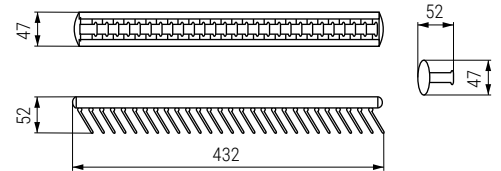

ANKA EX Porta corbata extraíble.
32 ganchos.

• Sujeción lateral al costado del mueble. Extracción parcial.

CÓDIGO		Material	Imagen
Brillo-Transparente	Grafito-Grafito		
1228.116	1228.119	aluminio-plástico	1/12

ANKA F Porta corbata fijo.
28 ganchos.

Vídeo demo

• Sujeción lateral al costado del mueble o en la puerta.

CÓDIGO	Material	Acabado	Imagen
1228.121	aluminio-plástico	brillo-transparente	1/20