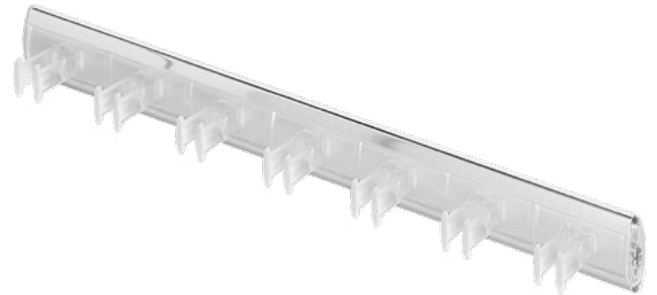

ERGO EX Porta cinturón extraíble.
8 ganchos.

ERGO F Porta cinturón fijo.
7 ganchos.

• Sujeción lateral al costado del mueble. Extracción parcial.

• Sujeción lateral al costado del mueble o en la puerta.

| CÓDIGO | Material | Acabado |  |
|----------|-------------------|---------------------|---|
| 1228.131 | aluminio-plástico | brillo-transparente | 1/20 |

| CÓDIGO | Material | Acabado |  |
|-----------|-------------------|---------------------|---|
| 1228.136 | aluminio-plástico | brillo-transparente | 1/20 |
| 1228.139V | aluminio-plástico | grafito-grafito | 1/20 |