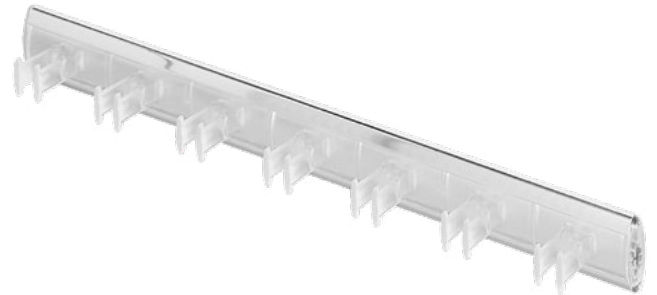

ERGO EX Porta cinturón extraíble.  
8 ganchos.

ERGO F Porta cinturón fijo.  
7 ganchos.

• Sujeción lateral al costado del mueble. Extracción parcial.

• Sujeción lateral al costado del mueble o en la puerta.

CÓDIGO	Material	Acabado	
1228.131	aluminio-plástico	brillo-transparente	1/20

CÓDIGO	Material	Acabado	
1228.136	aluminio-plástico	brillo-transparente	1/20
1228.139V	aluminio-plástico	grafito-grafito	1/20