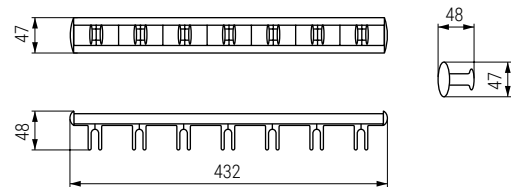

ERGO EX Porta cinturón extraíble.  
8 ganchos.

ERGO F Porta cinturón fijo.  
7 ganchos.

• Sujeción lateral al costado del mueble. Extracción parcial.

• Sujeción lateral al costado del mueble o en la puerta.

CÓDIGO	Material	Acabado	
1228.131	aluminio-plástico	brillo-transparente	1/20

CÓDIGO	Material	Acabado	
1228.136	aluminio-plástico	brillo-transparente	1/20
1228.139V	aluminio-plástico	grafito-grafito	1/20