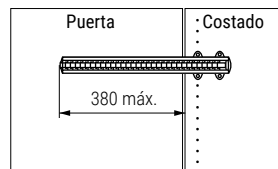

ERGO EX Porta cinturón extraíble.
8 ganchos.

ERGO F Porta cinturón fijo.
7 ganchos.

• Sujeción lateral al costado del mueble. Extracción parcial.

• Sujeción lateral al costado del mueble o en la puerta.

| CÓDIGO | Material | Acabado |  |
|----------|-------------------|---------------------|---|
| 1228.131 | aluminio-plástico | brillo-transparente | 1/20 |

| CÓDIGO | Material | Acabado |  |
|-----------|-------------------|---------------------|---|
| 1228.136 | aluminio-plástico | brillo-transparente | 1/20 |
| 1228.139V | aluminio-plástico | grafito-grafito | 1/20 |