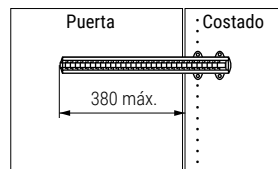

ERGO EX Porta cinturón extraíble.  
8 ganchos.

ERGO F Porta cinturón fijo.  
7 ganchos.

• Sujeción lateral al costado del mueble. Extracción parcial.

• Sujeción lateral al costado del mueble o en la puerta.

CÓDIGO	Material	Acabado	
1228.131	aluminio-plástico	brillo-transparente	1/20

CÓDIGO	Material	Acabado	
1228.136	aluminio-plástico	brillo-transparente	1/20
1228.139V	aluminio-plástico	grafito-grafito	1/20