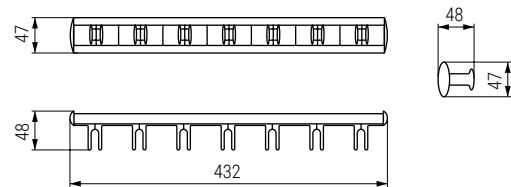

ERGO EX Porta cinturón extraíble.
8 ganchos.

ERGO F Porta cinturón fijo.
7 ganchos.

• Sujeción lateral al costado del mueble. Extracción parcial.

• Sujeción lateral al costado del mueble o en la puerta.

| CÓDIGO | Material | Acabado |  |
|----------|-------------------|---------------------|---|
| 1228.131 | aluminio-plástico | brillo-transparente | 1/20 |

| CÓDIGO | Material | Acabado |  |
|-----------|-------------------|---------------------|---|
| 1228.136 | aluminio-plástico | brillo-transparente | 1/20 |
| 1228.139V | aluminio-plástico | grafito-grafito | 1/20 |