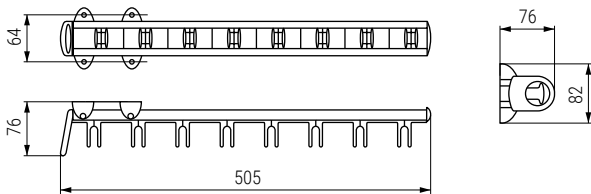

ERGO EX Porta cinturón extraíble.  
8 ganchos.

ERGO F Porta cinturón fijo.  
7 ganchos.

• Sujeción lateral al costado del mueble. Extracción parcial.

• Sujeción lateral al costado del mueble o en la puerta.

CÓDIGO	Material	Acabado	
1228.131	aluminio-plástico	brillo-transparente	1/20

CÓDIGO	Material	Acabado	
1228.136	aluminio-plástico	brillo-transparente	1/20
1228.139V	aluminio-plástico	grafito-grafito	1/20