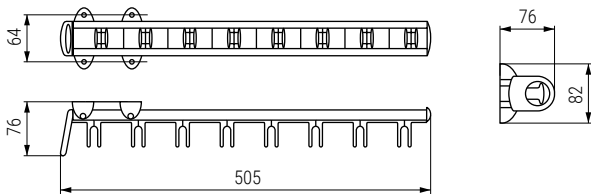

ERGO EX Porta cinturón extraíble.
8 ganchos.

ERGO F Porta cinturón fijo.
7 ganchos.

• Sujeción lateral al costado del mueble. Extracción parcial.

• Sujeción lateral al costado del mueble o en la puerta.

| CÓDIGO | Material | Acabado |  |
|----------|-------------------|---------------------|---|
| 1228.131 | aluminio-plástico | brillo-transparente | 1/20 |

| CÓDIGO | Material | Acabado |  |
|-----------|-------------------|---------------------|---|
| 1228.136 | aluminio-plástico | brillo-transparente | 1/20 |
| 1228.139V | aluminio-plástico | grafito-grafito | 1/20 |