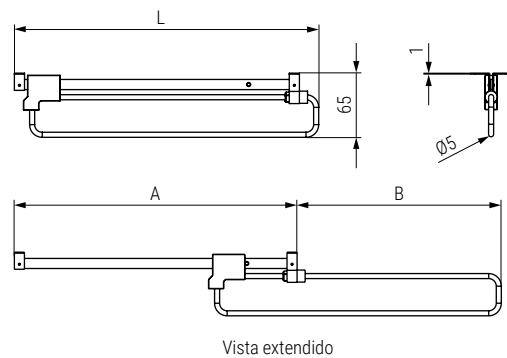

Perchero frontal Abatible OPTIMA

Optima
by ALK®

- Con 4 posiciones diferentes de uso.
- Para sujeción lateral
- Para 8 perchas.

CÓDIGO	Material	Acabado	
9037.61	acero	chromo	4/32

Cuelga perchas extraíble OPTIMA

Optima
by ALK®

- Para sujeción bajo estante.
- Carga máxima 6kg

CÓDIGO	L	A	B	Material	Acabado	
209.2	250	235	152	acero-plástico	chromo-negro	20
209.3	300	281	203	acero-plástico	chromo-negro	20
209.4	350	335	252	acero-plástico	chromo-negro	20
209.5	400	385	302	acero-plástico	chromo-negro	20
209.11	450	434	352	acero-plástico	chromo-negro	20