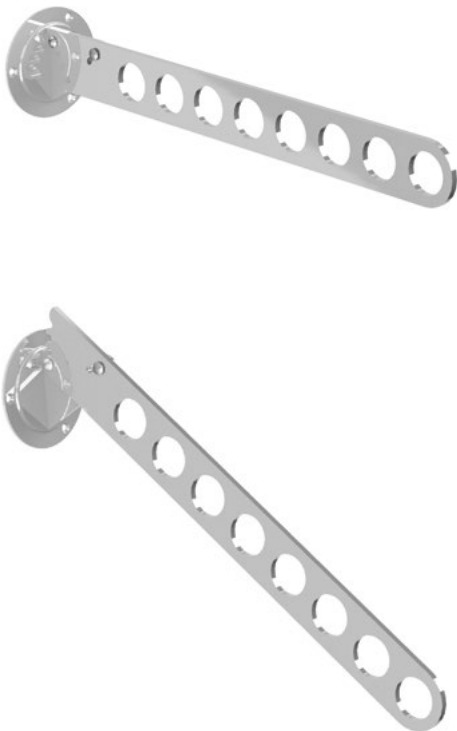

Perchero frontal Abatible OPTIMA

Optima
by ALK®

- Con 4 posiciones diferentes de uso.
- Para sujeción lateral
- Para 8 perchas.

CÓDIGO	Material	Acabado	
9037.61	acero	chromo	4/32

Cuelga perchas extraíble OPTIMA

Optima
by ALK®

- Para sujeción bajo estante.
- Carga máxima 6kg

CÓDIGO	L	A	B	Material	Acabado	
209.2	250	235	152	acero-plástico	chromo-negro	20
209.3	300	281	203	acero-plástico	chromo-negro	20
209.4	350	335	252	acero-plástico	chromo-negro	20
209.5	400	385	302	acero-plástico	chromo-negro	20
209.11	450	434	352	acero-plástico	chromo-negro	20