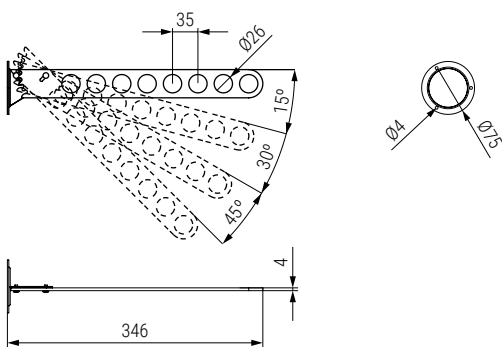

Perchero frontal Abatible OPTIMA

Optima
by ALK®

- Con 4 posiciones diferentes de uso.
- Para sujeción lateral
- Para 8 perchas.

CÓDIGO	Material	Acabado	
9037.61	acero	chromo	4/32

Cuelga perchas extraíble OPTIMA

Optima
by ALK®

- Para sujeción bajo estante.
- Carga máxima 6kg

CÓDIGO	L	A	B	Material	Acabado	
209.2	250	235	152	acero-plástico	chromo-negro	20
209.3	300	281	203	acero-plástico	chromo-negro	20
209.4	350	335	252	acero-plástico	chromo-negro	20
209.5	400	385	302	acero-plástico	chromo-negro	20
209.11	450	434	352	acero-plástico	chromo-negro	20