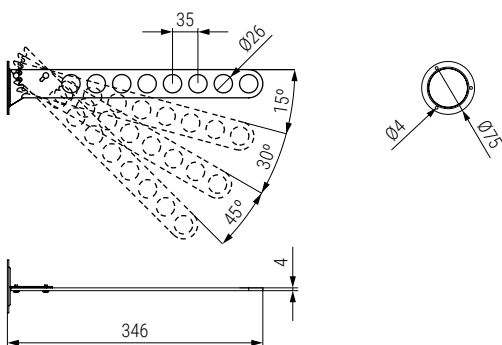

Perchero frontal Abatible OPTIMA

Optima
by ALK®

- Con 4 posiciones diferentes de uso.
- Para sujeción lateral
- Para 8 perchas.

CÓDIGO	Material	Acabado	
9037.61	acero	chromo	4/32

Cuelga perchas extraíble OPTIMA

Optima
by ALK®

- Para sujeción bajo estante.
- Carga máxima 6kg

CÓDIGO	L	A	B	Material	Acabado	
209.2	250	235	152	acero-plástico	chromo-negro	20
209.3	300	281	203	acero-plástico	chromo-negro	20
209.4	350	335	252	acero-plástico	chromo-negro	20
209.5	400	385	302	acero-plástico	chromo-negro	20
209.11	450	434	352	acero-plástico	chromo-negro	20