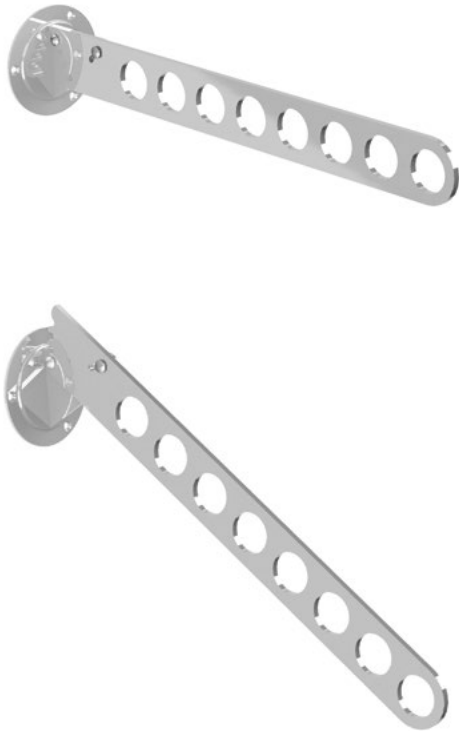

Perchero frontal Abatible OPTIMA

Optima
by ALK®

- Con 4 posiciones diferentes de uso.
- Para sujeción lateral
- Para 8 perchas.

CÓDIGO	Material	Acabado	
9037.61	acero	chromo	4/32

Cuelga perchas extraíble OPTIMA

Optima
by ALK®

- Para sujeción bajo estante.
- Carga máxima 6kg

CÓDIGO	L	A	B	Material	Acabado	
209.2	250	235	152	acero-plástico	chromo-negro	20
209.3	300	281	203	acero-plástico	chromo-negro	20
209.4	350	335	252	acero-plástico	chromo-negro	20
209.5	400	385	302	acero-plástico	chromo-negro	20
209.11	450	434	352	acero-plástico	chromo-negro	20