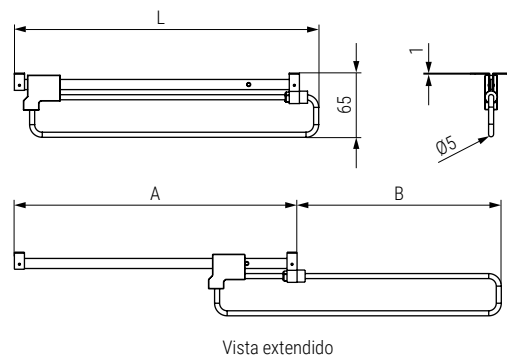

Perchero frontal Abatible OPTIMA

Optima
by ALK®

- Con 4 posiciones diferentes de uso.
- Para sujeción lateral
- Para 8 perchas.

CÓDIGO	Material	Acabado	
9037.61	acero	chromo	4/32

Cuelga perchas extraíble OPTIMA

Optima
by ALK®

- Para sujeción bajo estante.
- Carga máxima 6kg

CÓDIGO	L	A	B	Material	Acabado	
209.2	250	235	152	acero-plástico	chromo-negro	20
209.3	300	281	203	acero-plástico	chromo-negro	20
209.4	350	335	252	acero-plástico	chromo-negro	20
209.5	400	385	302	acero-plástico	chromo-negro	20
209.11	450	434	352	acero-plástico	chromo-negro	20