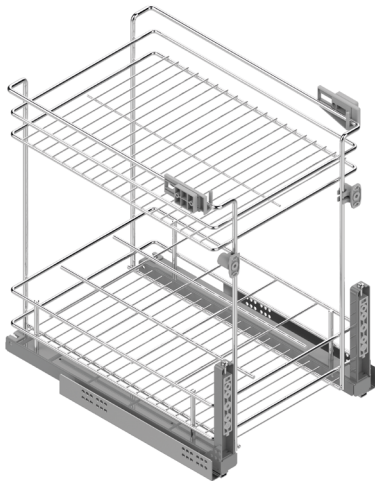

Serie CLASSIC Módulo botellero 2 alturas

Módulo botellero/bandeja CLASSIC extraíble:

- Bandejas de acero cromado.
- Fijación lateral con enganches regulables para puertas incluidas.
- Con botellero inferior y bandeja superior.

Hoja instrucciones

Serie CLASSIC Botellero panero 2 alturas

Módulo botellero/panero CLASSIC extraíble:

- Bandejas de acero pintado.
- Fijación lateral con enganches regulables para puertas incluidas.

Hoja instrucciones

CÓDIGO	Módulo	Medidas			
		Ancho	Alto	Fondo	
1008.2135	300	262-268	516	487	1 kit
1008.2136	400	362-368	516	487	1 kit

CÓDIGO	Módulo	Medidas			
		Ancho	Alto	Fondo	
1008.2133	300	262-268	516	487	1 kit
1008.2134	400	362-368	516	487	1 kit