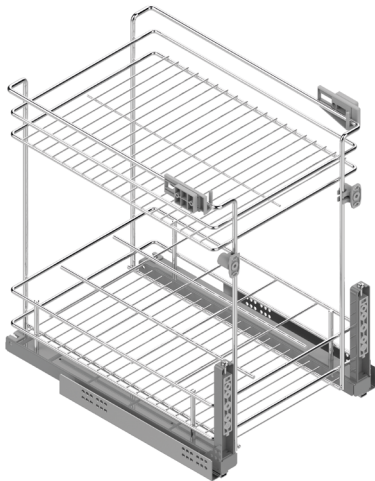

## Serie CLASSIC Módulo botellero 2 alturas

Módulo botellero/bandeja CLASSIC extraíble:

- Bandejas de acero cromado.
- Fijación lateral con enganches regulables para puertas incluidas.
- Con botellero inferior y bandeja superior.

## Serie CLASSIC Botellero panero 2 alturas

Módulo botellero/panero CLASSIC extraíble:

- Bandejas de acero pintado.
- Fijación lateral con enganches regulables para puertas incluidas.

Hoja instrucciones

CÓDIGO	Módulo	Medidas			
		Ancho	Alto	Fondo	
1008.2135	300	262-268	516	487	1 kit
1008.2136	400	362-368	516	487	1 kit

CÓDIGO	Módulo	Medidas			
		Ancho	Alto	Fondo	
1008.2133	300	262-268	516	487	1 kit
1008.2134	400	362-368	516	487	1 kit