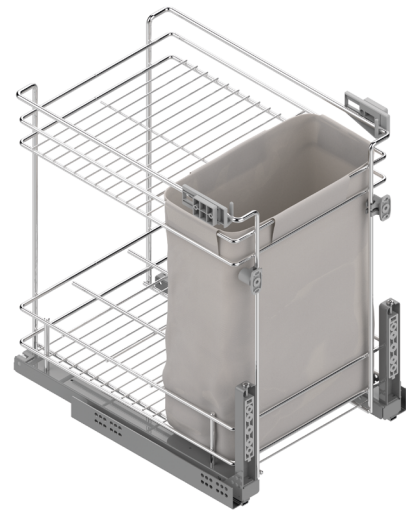

Serie CLASSIC Módulo botellero 2 alturas

Módulo botellero/bandeja CLASSIC extraíble:

- Bandejas de acero cromado.
- Fijación lateral con enganches regulables para puertas incluidas.
- Con botellero inferior y bandeja superior.

Hoja instrucciones

Serie CLASSIC Botellero panero 2 alturas

Módulo botellero/panero CLASSIC extraíble:

- Bandejas de acero pintado.
- Fijación lateral con enganches regulables para puertas incluidas.

Hoja instrucciones

CÓDIGO	Módulo	Medidas			
		Ancho	Alto	Fondo	
1008.2135	300	262-268	516	487	1 kit
1008.2136	400	362-368	516	487	1 kit

CÓDIGO	Módulo	Medidas			
		Ancho	Alto	Fondo	
1008.2133	300	262-268	516	487	1 kit
1008.2134	400	362-368	516	487	1 kit