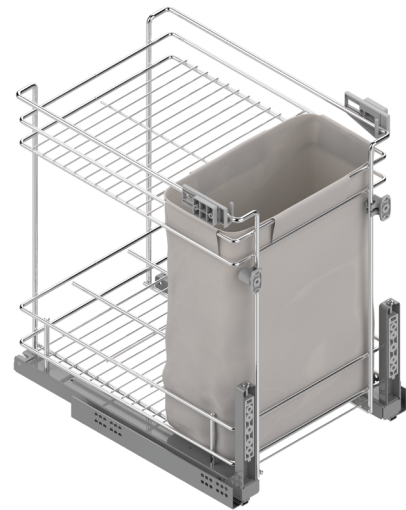

## Serie CLASSIC Módulo botellero 2 alturas

Módulo botellero/bandeja CLASSIC extraíble:

- Bandejas de acero cromado.
- Fijación lateral con enganches regulables para puertas incluidas.
- Con botellero inferior y bandeja superior.

## Serie CLASSIC Botellero panero 2 alturas

Módulo botellero/panero CLASSIC extraíble:

- Bandejas de acero pintado.
- Fijación lateral con enganches regulables para puertas incluidas.

Hoja instrucciones

CÓDIGO	Módulo	Medidas			
		Ancho	Alto	Fondo	
1008.2135	300	262-268	516	487	1 kit
1008.2136	400	362-368	516	487	1 kit