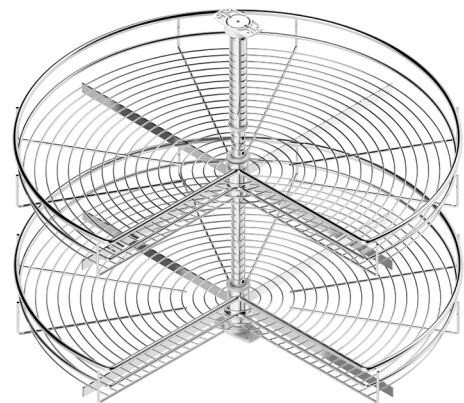

## Serie CLASSIC Bandeja giratoria 180° 2 alturas

Módulo de bandejas 180° CLASSIC giratorio.  
• Bandeja con base de acero cromado.

Hoja instrucciones

CÓDIGO	Puerta	Medidas			 1 kit
		Diámetro	Alto	Fondo	
1008.152V	450	750	630-730	400	1 kit

## Serie CLASSIC Bandeja giratoria 270° 2 alturas

Módulo de bandejas 270° CLASSIC giratorio.  
• Bandeja con base de acero cromado.  
• Con sistema de freno.

Hoja instrucciones

CÓDIGO	Módulo	Medidas			 1 kit
		Diámetro	Alto	Fondo	
1008.150V	800	700	630-730	460	1 kit
1008.151	900	820	630-730	510	1 kit