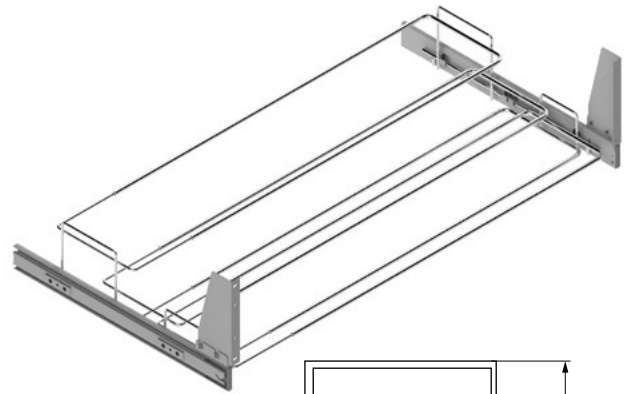

Zapatero extensible. Sujeción frontal/lateral OPTIMA

Optima
by ALK®

ALBANO KIT Zapatero extraíble y extensible

- Con juego de escuadras para fijar al frente, incluidos.
- Sujeción a los costados laterales.
- Con guía de extracción total, zincada y con sistema de auto cierre.
- Carga máxima: 45kg.

CÓDIGO	A	B	C	Material	Acabado	
9037.101	480	750	430	plástico-hierro	Cromo	1/10
9037.102	730	1000	680	plástico-hierro	Cromo	1/10

CÓDIGO	Ancho	Alto	Fondo	Material	Acabado	
1008.2114	450-650	135	485	hierro	Cromo	1
1008.2115	640-1000	135	485	hierro	Cromo	1
1008.2214	450-650	135	485	hierro	antracita	1
1008.2215	640-1000	135	485	hierro	antracita	1