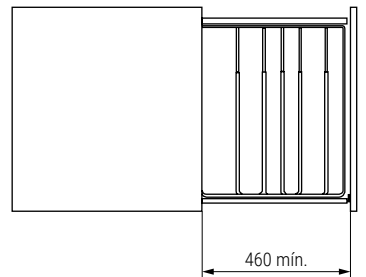

Zapatero extensible. Sujeción frontal/lateral OPTIMA

Optima
by ALK®

ALBANO KIT Zapatero extraíble y extensible

- Con juego de escuadras para fijar al frente, incluidos.
- Sujeción a los costados laterales.
- Con guía de extracción total, zincada y con sistema de auto cierre.
- Carga máxima: 45kg.

CÓDIGO	A	B	C	Material	Acabado	
9037.101	480	750	430	plástico-hierro	Cromo	1/10
9037.102	730	1000	680	plástico-hierro	Cromo	1/10

CÓDIGO	Ancho	Alto	Fondo	Material	Acabado	
1008.2114	450-650	135	485	hierro	Cromo	1
1008.2115	640-1000	135	485	hierro	Cromo	1
1008.2214	450-650	135	485	hierro	antracita	1
1008.2215	640-1000	135	485	hierro	antracita	1