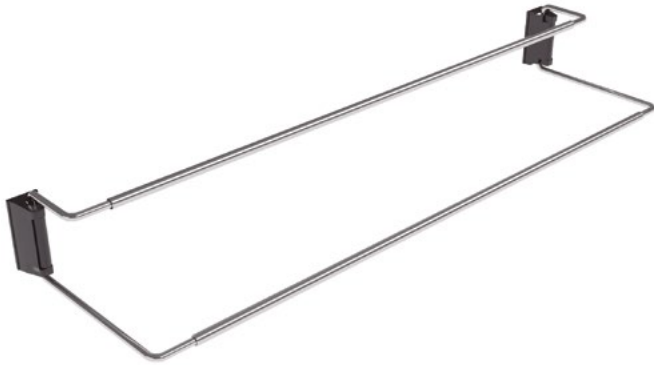

Zapatero extensible. Sujeción frontal/lateral OPTIMA

Optima
by ALK®

ALBANO KIT Zapatero extraíble y extensible

- Con juego de escuadras para fijar al frente, incluidos.
- Sujeción a los costados laterales.
- Con guía de extracción total, zincada y con sistema de auto cierre.
- Carga máxima: 45kg.

CÓDIGO	A	B	C	Material	Acabado	
9037.101	480	750	430	plástico-hierro	Cromo	1/10
9037.102	730	1000	680	plástico-hierro	Cromo	1/10

CÓDIGO	Ancho	Alto	Fondo	Material	Acabado	
1008.2114	450-650	135	485	hierro	Cromo	1
1008.2115	640-1000	135	485	hierro	Cromo	1
1008.2214	450-650	135	485	hierro	antracita	1
1008.2215	640-1000	135	485	hierro	antracita	1