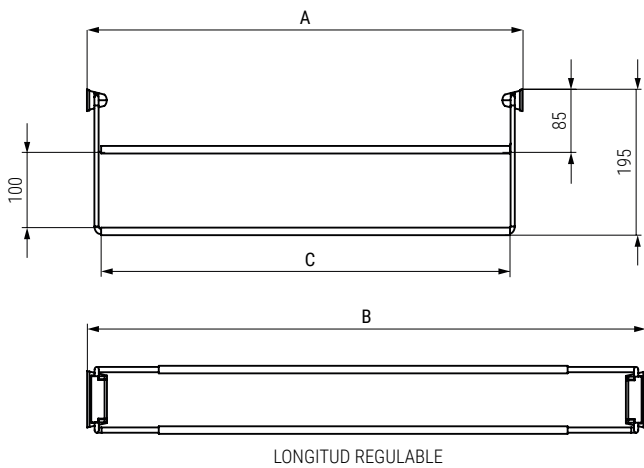

Zapatero extensible. Sujeción frontal/lateral OPTIMA

Optima
by ALK®

ALBANO KIT Zapatero extraíble y extensible

- Con juego de escuadras para fijar al frente, incluidos.
- Sujeción a los costados laterales.
- Con guía de extracción total, zincada y con sistema de auto cierre.
- Carga máxima: 45kg.

CÓDIGO	A	B	C	Material	Acabado	
9037.101	480	750	430	plástico-hierro	Cromo	1/10
9037.102	730	1000	680	plástico-hierro	Cromo	1/10

CÓDIGO	Ancho	Alto	Fondo	Material	Acabado	
1008.2114	450-650	135	485	hierro	Cromo	1
1008.2115	640-1000	135	485	hierro	Cromo	1
1008.2214	450-650	135	485	hierro	antracita	1
1008.2215	640-1000	135	485	hierro	antracita	1