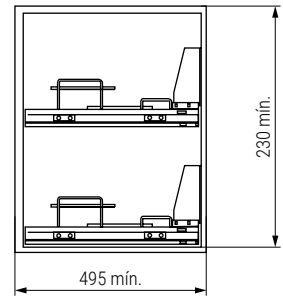

Zapatero extensible. Sujeción frontal/lateral OPTIMA

Optima
by ALK®

ALBANO KIT Zapatero extraíble y extensible

- Con juego de escuadras para fijar al frente, incluidos.
- Sujeción a los costados laterales.
- Con guía de extracción total, zincada y con sistema de auto cierre.
- Carga máxima: 45kg.

CÓDIGO	A	B	C	Material	Acabado	
9037.101	480	750	430	plástico-hierro	Cromo	1/10
9037.102	730	1000	680	plástico-hierro	Cromo	1/10

CÓDIGO	Ancho	Alto	Fondo	Material	Acabado	
1008.2114	450-650	135	485	hierro	Cromo	1
1008.2115	640-1000	135	485	hierro	Cromo	1
1008.2214	450-650	135	485	hierro	antracita	1
1008.2215	640-1000	135	485	hierro	antracita	1