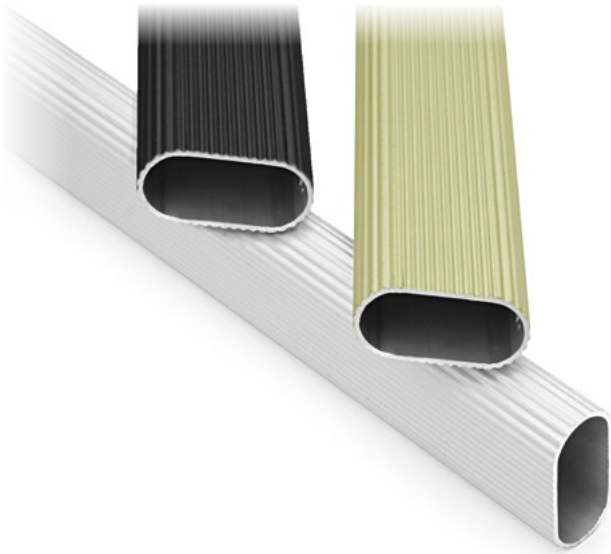

ROYAL Tubo ovalado aluminio 28x15mm. para armario

Royal  
by ALK®

CÓDIGO			Largo	Material	 10 barras
Anodizado oro	Anodizado	Negro mate			
432.93	432.96	432.196	3,95m.	aluminio	

BRIAN Tubo ovalado metálico para armario

Brian  
by ALK®

• Venta por barras de 4 metros.

CÓDIGO			Medida	Largo	Material	 15 barras / 12 barras
Cromado	Negro					
130.12	130.22	22x15	3m.	acero	15 barras	
130.14	130.24	30x15	3m.	acero	12 barras	