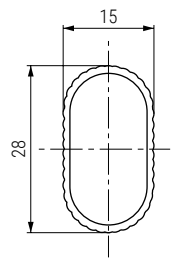

ROYAL Tubo ovalado aluminio 28x15mm. para armario

Royal
by ALK®

CÓDIGO			Largo	Material	 10 barras
Anodizado oro	Anodizado	Negro mate			
432.93	432.96	432.196	3,95m.	aluminio	

BRIAN Tubo ovalado metálico para armario

Brian
by ALK®

• Venta por barras de 4 metros.

CÓDIGO			Medida	Largo	Material	 15 barras 12 barras
Cromado	Negro					
130.12	130.22	22x15	3m.	acero		
130.14	130.24	30x15	3m.	acero		