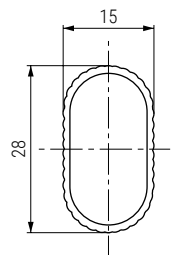

ROYAL Tubo ovalado aluminio 28x15mm. para armario

Royal  
by ALK®

CÓDIGO			Largo	Material	 10 barras
Anodizado oro	Anodizado	Negro mate			
432.93	432.96	432.196	3,95m.	aluminio	

BRIAN Tubo ovalado metálico para armario

Brian  
by ALK®

• Venta por barras de 4 metros.

CÓDIGO			Medida	Largo	Material	 15 barras / 12 barras
Cromado	Negro					
130.12	130.22	22x15	3m.	acero	15 barras	
130.14	130.24	30x15	3m.	acero	12 barras	