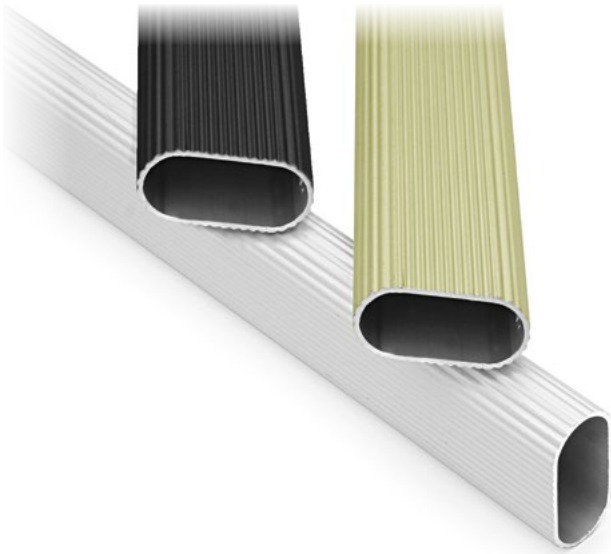

ROYAL Tubo ovalado aluminio 28x15mm. para armario

Royal
by ALK®

CÓDIGO			Largo	Material	 10 barras
Anodizado oro	Anodizado	Negro mate			
432.93	432.96	432.196	3,95m.	aluminio	

BRIAN Tubo ovalado metálico para armario

Brian
by ALK®

• Venta por barras de 4 metros.

CÓDIGO			Medida	Largo	Material	 15 barras 12 barras
Cromado	Negro					
130.12	130.22	22x15	3m.	acero		
130.14	130.24	30x15	3m.	acero		