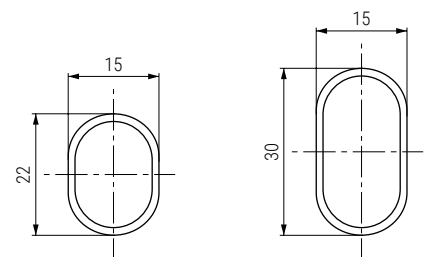

ROYAL Tubo ovalado aluminio 28x15mm. para armario

Royal  
by ALK®

CÓDIGO			Largo	Material	 10 barras
Anodizado oro	Anodizado	Negro mate			
432.93	432.96	432.196	3,95m.	aluminio	

BRIAN Tubo ovalado metálico para armario

Brian  
by ALK®

• Venta por barras de 4 metros.

CÓDIGO			Medida	Largo	Material	 15 barras / 12 barras
Cromado	Negro					
130.12	130.22	22x15	3m.	acero	15 barras	
130.14	130.24	30x15	3m.	acero	12 barras	