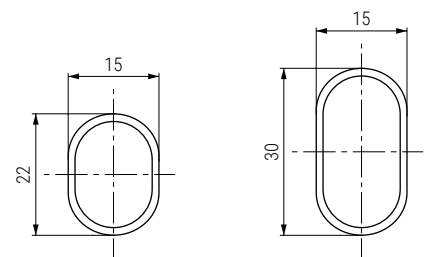

ROYAL Tubo ovalado aluminio 28x15mm. para armario

Royal
by ALK®

CÓDIGO			Largo	Material	 10 barras
Anodizado oro	Anodizado	Negro mate			
432.93	432.96	432.196	3,95m.	aluminio	

BRIAN Tubo ovalado metálico para armario

Brian
by ALK®

• Venta por barras de 4 metros.

CÓDIGO			Medida	Largo	Material	 15 barras 12 barras
Cromado	Negro					
130.12	130.22	22x15	3m.	acero		
130.14	130.24	30x15	3m.	acero		