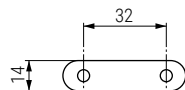

FONO Tubo redondo metálico para armario

Fono
by ALK®

• Venta por barras de 4 metros.

CÓDIGO		Ø	Largo	Material	
Cromado	Negro				
130.51	130.61	12	3m.	acero	24 barras
130.52	130.62	16	3m.	acero	20 barras
130.53	130.63	19	3m.	acero	15 barras
130.54	130.64	25	3m.	acero	9 barras

MAYO-R Soporte central tubo redondo Ø19 **ALK®**

MODO Soporte lateral tubo redondo **ALK®**

ACTUALIZADO EL DIA 11/03/25

CÓDIGO		Material	
Níquel	Negro mate		
9030.81	9030.82	zamak	100

CÓDIGO		Ø	ØA	ØB	C	Material	
Níquel	Negro mate						
3501.22	3501.46	12	15	Ø5	12	latón	100
3501.42	3501.47	16	19	Ø5	11	latón	100
3501.23	3501.48	19	22	Ø5	12	latón	100
3501.43	-	25	27	Ø5,5	15	latón	300
-	3501.49	26,3	30	Ø5,5	20	latón	50