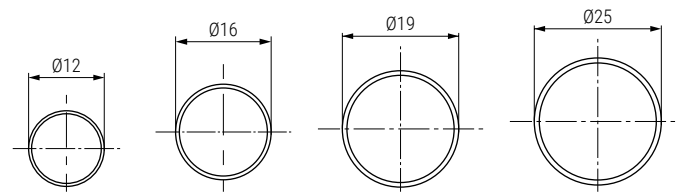

FONO Tubo redondo metálico para armario

Fono
by ALK®

• Venta por barras de 4 metros.

CÓDIGO		Ø	Largo	Material	
Cromado	Negro				
130.51	130.61	12	3m.	acero	24 barras
130.52	130.62	16	3m.	acero	20 barras
130.53	130.63	19	3m.	acero	15 barras
130.54	130.64	25	3m.	acero	9 barras

MAYO-R Soporte central tubo redondo Ø19 **ALK®**

MODO Soporte lateral tubo redondo **ALK®**

ACTUALIZADO EL DIA 11/03/25

CÓDIGO		Material	
Níquel	Negro mate		
9030.81	9030.82	zamak	100

CÓDIGO		Ø	ØA	ØB	C	Material	
Níquel	Negro mate						
3501.22	3501.46	12	15	Ø5	12	latón	100
3501.42	3501.47	16	19	Ø5	11	latón	100
3501.23	3501.48	19	22	Ø5	12	latón	100
3501.43	-	25	27	Ø5,5	15	latón	300
-	3501.49	26,3	30	Ø5,5	20	latón	50