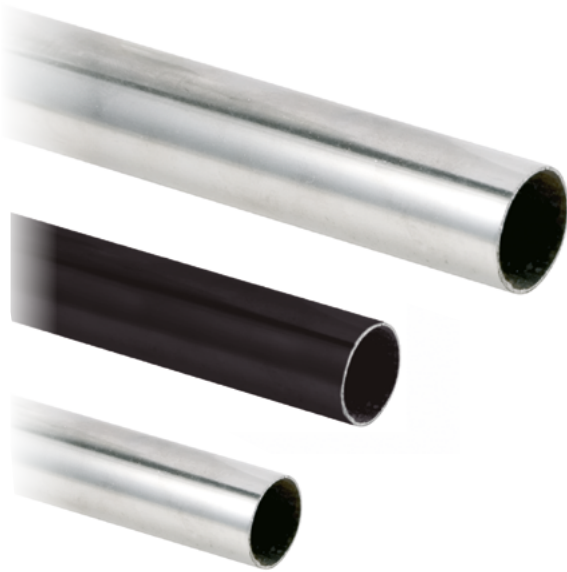

FONO Tubo redondo metálico para armario

Fono
by ALK®

• Venta por barras de 4 metros.

CÓDIGO		Ø	Largo	Material	
Cromado	Negro				
130.51	130.61	12	3m.	acero	24 barras
130.52	130.62	16	3m.	acero	20 barras
130.53	130.63	19	3m.	acero	15 barras
130.54	130.64	25	3m.	acero	9 barras

MAYO-R Soporte central tubo redondo Ø19 **ALK®**

MODO Soporte lateral tubo redondo **ALK®**

ACTUALIZADO EL DIA 11/03/25

CÓDIGO		Material	
Níquel	Negro mate		
9030.81	9030.82	zamak	100

CÓDIGO		Ø	ØA	ØB	C	Material	
Níquel	Negro mate						
3501.22	3501.46	12	15	Ø5	12	latón	100
3501.42	3501.47	16	19	Ø5	11	latón	100
3501.23	3501.48	19	22	Ø5	12	latón	100
3501.43	-	25	27	Ø5,5	15	latón	300
-	3501.49	26,3	30	Ø5,5	20	latón	50