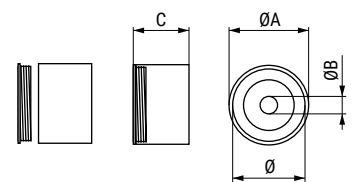

FONO Tubo redondo metálico para armario

Fono
by ALK®

• Venta por barras de 4 metros.

CÓDIGO		Ø	Largo	Material	
Cromado	Negro				
130.51	130.61	12	3m.	acero	24 barras
130.52	130.62	16	3m.	acero	20 barras
130.53	130.63	19	3m.	acero	15 barras
130.54	130.64	25	3m.	acero	9 barras

MAYO-R Soporte central tubo redondo Ø19 **ALK®**

MODO Soporte lateral tubo redondo **ALK®**

ACTUALIZADO EL DIA 11/03/25

CÓDIGO		Material	
Níquel	Negro mate		
9030.81	9030.82	zamak	100

CÓDIGO		Ø	ØA	ØB	C	Material	
Níquel	Negro mate						
3501.22	3501.46	12	15	Ø5	12	latón	100
3501.42	3501.47	16	19	Ø5	11	latón	100
3501.23	3501.48	19	22	Ø5	12	latón	100
3501.43	-	25	27	Ø5,5	15	latón	300
-	3501.49	26,3	30	Ø5,5	20	latón	50