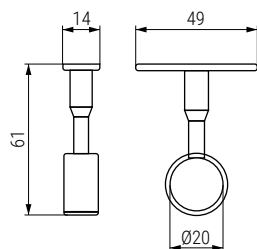

FONO Tubo redondo metálico para armario

Fono
by ALK®

• Venta por barras de 4 metros.

CÓDIGO		Ø	Largo	Material	
Cromado	Negro				
130.51	130.61	12	3m.	acero	24 barras
130.52	130.62	16	3m.	acero	20 barras
130.53	130.63	19	3m.	acero	15 barras
130.54	130.64	25	3m.	acero	9 barras

MAYO-R Soporte central tubo redondo Ø19 **ALK®**

MODO Soporte lateral tubo redondo **ALK®**

ACTUALIZADO EL DIA 11/03/25

CÓDIGO		Material	
Níquel	Negro mate		
9030.81	9030.82	zamak	100

CÓDIGO		Ø	ØA	ØB	C	Material	
Níquel	Negro mate						
3501.22	3501.46	12	15	Ø5	12	latón	100
3501.42	3501.47	16	19	Ø5	11	latón	100
3501.23	3501.48	19	22	Ø5	12	latón	100
3501.43	-	25	27	Ø5,5	15	latón	300
-	3501.49	26,3	30	Ø5,5	20	latón	50