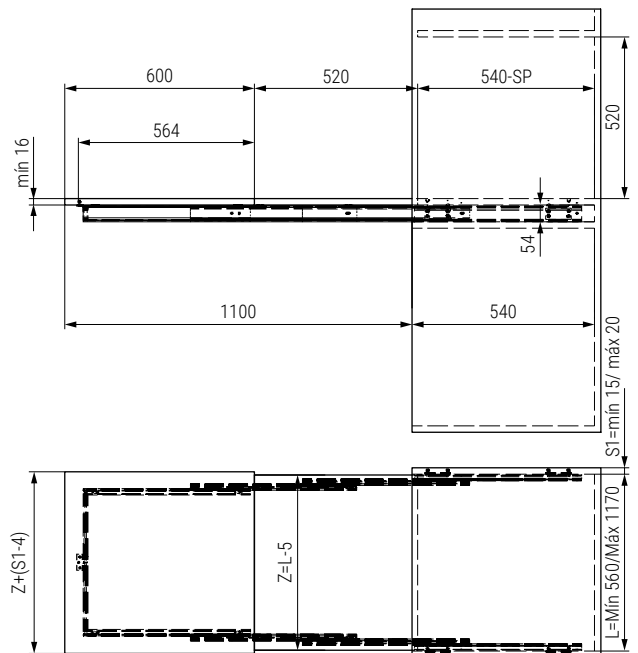

Con un fuerte y robusto mecanismo de guías de aluminio de gran resistencia y calidad, los tableros en forma de libro se apoyan en las guías y se despliegan manualmente.

- Especialmente indicado para cocinas, dormitorios y oficinas con poco espacio.
- Para módulos de 600mm., 900mm. o 1200mm.
- El espesor del tablero (no incluido) deberá ser de 15 a 20mm.

Se aconseja hacer pruebas técnicas.

**LEYENDA**

- Z Ancho tablero
- L Ancho interior módulo (sin contar costados)

**Herraje**

CÓDIGO	Módulo	Fondo mín.	Altura	Material	Acabado	
50.61V	600	540	520	aluminio	efecto inox	1
50.62V	900	540	520	aluminio	efecto inox	1
50.63V	1.200	540	520	aluminio	efecto inox	1