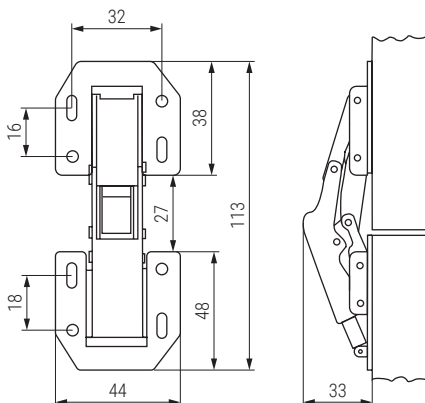

ENCIA Bisagra redonda con ángulo de apertura 270°
Round folding hinge with 270° opening

BRASS

| Código Code | Material Material | Acabado Finish | |
|----------------|----------------------|-------------------|-----|
| 415.71 | latón/brass | mate/matt | 100 |
| 415.103 | latón/brass | níquel/nickel | 100 |

CRIPLI Bisagra de superficie 90°
Sofa hinge 90°

| Código Code | Material | Acabado Finish | |
|----------------|-------------|-------------------|-----|
| 3.97 | acero/steel | níquel/nickel | 200 |

CRIPLI SOFT Bisagra de superficie 90° con cierre suave
Soft closing sofa hinge 90°

SLOW

| Código Code | Material | Acabado Finish | |
|----------------|-------------|-------------------|-----|
| 716.16 | acero/steel | níquel/nickel | 200 |