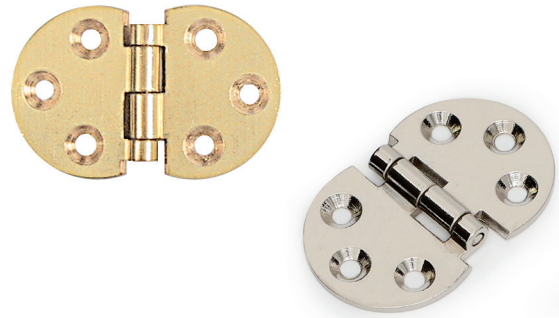

ENCIA Bisagra redonda con ángulo de apertura 270°
Round folding hinge with 270° opening

BRASS

| Código Code | Material Material | Acabado Finish | |
|----------------|----------------------|-------------------|-----|
| 415.71 | latón/brass | mate/matt | 100 |
| 415.103 | latón/brass | níquel/nickel | 100 |

CRIPLI Bisagra de superficie 90°
Sofa hinge 90°

| Código Code | Material | Acabado Finish | |
|----------------|-------------|-------------------|-----|
| 3.97 | acero/steel | níquel/nickel | 200 |

CRIPLI SOFT Bisagra de superficie 90° con cierre suave
Soft closing sofa hinge 90°

SLOW

| Código Code | Material | Acabado Finish | |
|----------------|-------------|-------------------|-----|
| 716.16 | acero/steel | níquel/nickel | 200 |