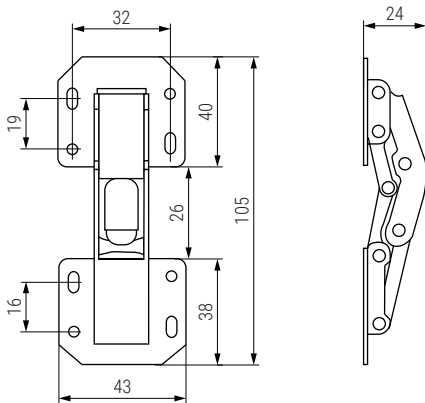

ENCIA Bisagra redonda con ángulo de apertura 270°
Round folding hinge with 270° opening

BRASS

| Código Code | Material Material | Acabado Finish | |
|----------------|----------------------|-------------------|-----|
| 415.71 | latón/brass | mate/matt | 100 |
| 415.103 | latón/brass | níquel/nickel | 100 |

CRIPLI Bisagra de superficie 90°
Sofa hinge 90°

| Código Code | Material | Acabado Finish | |
|----------------|-------------|-------------------|-----|
| 3.97 | acero/steel | níquel/nickel | 200 |

CRIPLI SOFT Bisagra de superficie 90° con cierre suave
Soft closing sofa hinge 90°

SLOW

| Código Code | Material | Acabado Finish | |
|----------------|-------------|-------------------|-----|
| 716.16 | acero/steel | níquel/nickel | 200 |