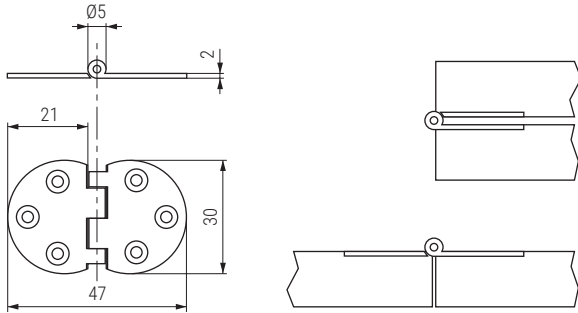

ENCIA Bisagra redonda con ángulo de apertura 270°
Round folding hinge with 270° opening

BRASS

| Código Code | Material Material | Acabado Finish | |
|----------------|----------------------|-------------------|-----|
| 415.71 | latón/brass | mate/matt | 100 |
| 415.103 | latón/brass | níquel/nickel | 100 |

CRIPLI Bisagra de superficie 90°
Sofa hinge 90°

| Código Code | Material | Acabado Finish | |
|----------------|-------------|-------------------|-----|
| 3.97 | acero/steel | níquel/nickel | 200 |

CRIPLI SOFT Bisagra de superficie 90° con cierre suave
Soft closing sofa hinge 90°

SLOW

| Código Code | Material | Acabado Finish | |
|----------------|-------------|-------------------|-----|
| 716.16 | acero/steel | níquel/nickel | 200 |