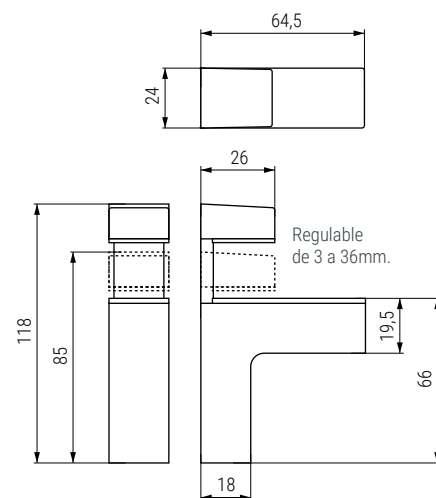

GACELA Soporte estante para cristal y madera
Regulable de 0 a 40mm.

MINIGACELA Soporte estante para cristal y madera
Regulable de 3 a 36mm.

- Se sirve en envases de dos unidades, con tacos y tornillos.
- Embalado en cajas de 2 unidades.

CÓDIGO	Material	Acabado	
9030.207	zamak	chromo	2/120
9030.208	zamak	gris RAL 9006	2/120

- Se sirven por unidades.

CÓDIGO	Material	Acabado	
9030.191	zamak	chromo	1/100
9030.197	zamak	níquel cepillado	1/100
9030.193	zamak	negro	1/100