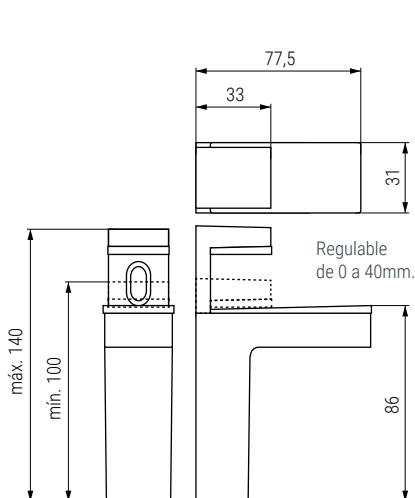

GACELA Soporte estante para cristal y madera
Regulable de 0 a 40mm.

MINIGACELA Soporte estante para cristal y madera
Regulable de 3 a 36mm.

- Se sirve en envases de dos unidades, con tacos y tornillos.
- Embalado en cajas de 2 unidades.

CÓDIGO	Material	Acabado	
9030.207	zamak	chromo	2/120
9030.208	zamak	gris RAL 9006	2/120

- Se sirven por unidades.

CÓDIGO	Material	Acabado	
9030.191	zamak	chromo	1/100
9030.197	zamak	níquel cepillado	1/100
9030.193	zamak	negro	1/100