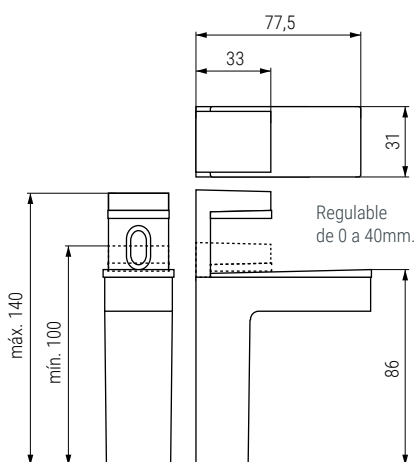

GACELA Soporte estante para cristal y madera
Regulable de 0 a 40mm.

- Se sirve en envases de dos unidades, con tacos y tornillos.
- Embalado en cajas de 2 unidades.

| CÓDIGO | Material | Acabado |  |
|----------|----------|---------------|---|
| 9030.207 | zamak | chromo | 2/120 |
| 9030.208 | zamak | gris RAL 9006 | 2/120 |

MINIGACELA Soporte estante para cristal y madera
Regulable de 3 a 36mm.

- Se sirven por unidades.

| CÓDIGO | Material | Acabado |  |
|----------|----------|------------------|---|
| 9030.191 | zamak | chromo | 1/100 |
| 9030.197 | zamak | níquel cepillado | 1/100 |
| 9030.193 | zamak | negro | 1/100 |