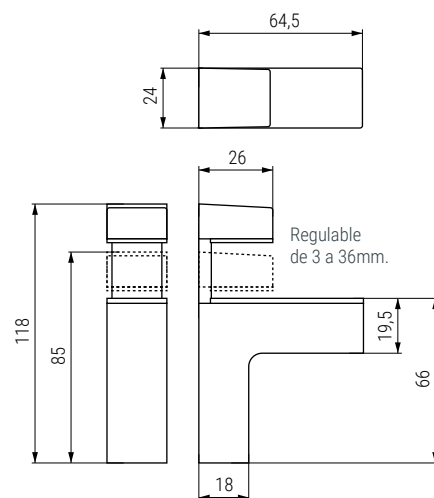

GACELA Soporte estante para cristal y madera
Regulable de 0 a 40mm.

- Se sirve en envases de dos unidades, con tacos y tornillos.
- Embalado en cajas de 2 unidades.

| CÓDIGO | Material | Acabado |  |
|----------|----------|---------------|---|
| 9030.207 | zamak | chromo | 2/120 |
| 9030.208 | zamak | gris RAL 9006 | 2/120 |

MINIGACELA Soporte estante para cristal y madera
Regulable de 3 a 36mm.

- Se sirven por unidades.

| CÓDIGO | Material | Acabado |  |
|----------|----------|------------------|---|
| 9030.191 | zamak | chromo | 1/100 |
| 9030.197 | zamak | níquel cepillado | 1/100 |
| 9030.193 | zamak | negro | 1/100 |