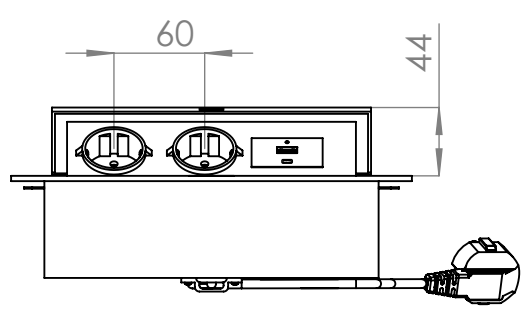

Vista desplegado

- 1 Puertos USB
- 1 Puerto USB tipo C
- 2 Enchufes 16A 250V~

	NOMBRE	FIRMA	FECHA
DIBUJ.	AG		13/12/2022
VERIF.	AG		
APROB.			
FABR.			
CALID.			

**Verdú®**

Cód. Artículo: **9031.110**

[www.verdustore.com](http://www.verdustore.com)

PESO: 1,271kg.

ESCALA:1:5

HOJA 1 DE 1

A4