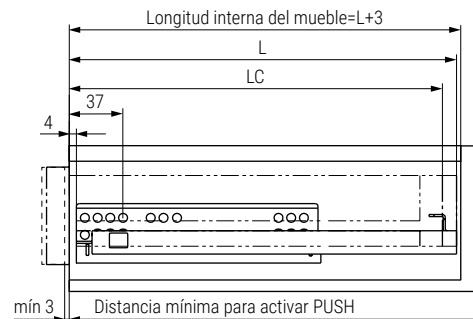

EXTRACCIÓN PARCIAL

Cajón interno

Cajón solapado

- L
- 250
- 300
- 350
- 400
- 450
- 500
- 550
- 600

CÓDIGO	L Longitud nominal	LC Longitud cajón	A Longitud al pivote	B Longitud al pivote	10 juegos
9070.159	9070.329	250	240	220	188
9070.161	9070.331	300	290	245	213
9070.162	9070.332	350	340	270	238
9070.163	9070.333	400	390	305	273
9070.164	9070.334	450	440	330	298
9070.165	9070.335	500	490	355	328
9070.166	-	550	540	390	358
9070.167	-	600	590	415	383