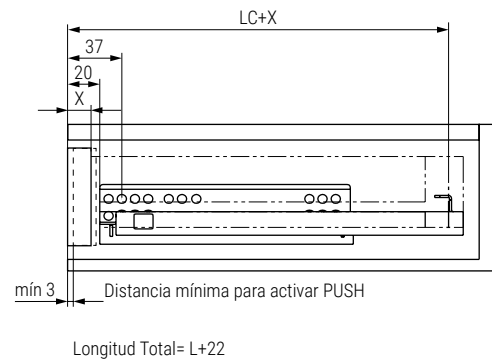

EXTRACCIÓN PARCIAL

Cajón interno

Cajón solapado

- L
- 250
- 300
- 350
- 400
- 450
- 500
- 550
- 600

CÓDIGO	L Longitud nominal	LC Longitud cajón	A Longitud al pivote	B Longitud al pivote	10 juegos
9070.159	9070.329	250	240	220	188
9070.161	9070.331	300	290	245	213
9070.162	9070.332	350	340	270	238
9070.163	9070.333	400	390	305	273
9070.164	9070.334	450	440	330	298
9070.165	9070.335	500	490	355	328
9070.166	-	550	540	390	358
9070.167	-	600	590	415	383