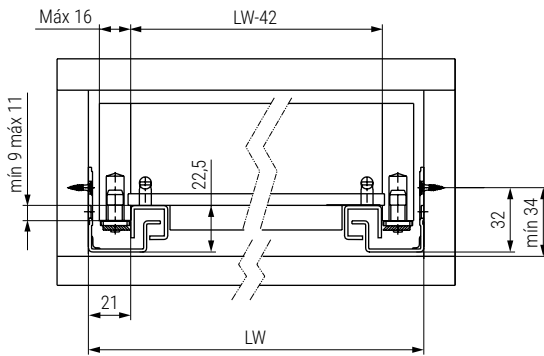

EXTRACCIÓN PARCIAL

Cajón interno

Cajón solapado

- L
- 250
- 300
- 350
- 400
- 450
- 500
- 550
- 600

CÓDIGO	L Longitud nominal	LC Longitud cajón	A Longitud al pivote	B Longitud al pivote	10 juegos
9070.159	250	240	220	188	
9070.161	300	290	245	213	
9070.162	350	340	270	238	
9070.163	400	390	305	273	
9070.164	450	440	330	298	
9070.165	500	490	355	328	
9070.166	550	540	390	358	
9070.167	600	590	415	383	