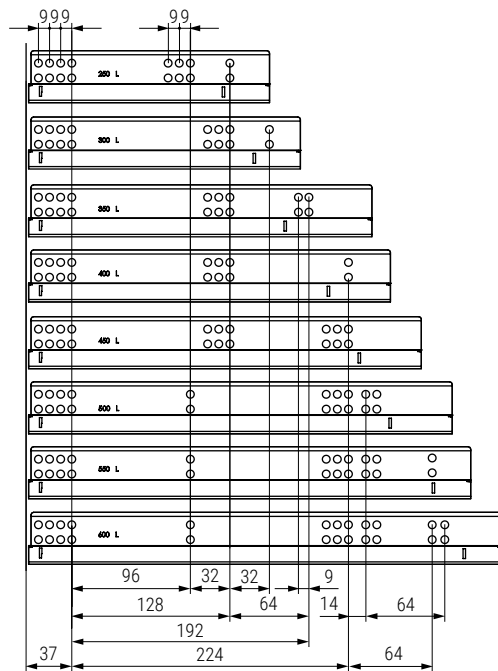

EXTRACCIÓN PARCIAL

Cajón interno

Cajón solapado

- L
- 250
- 300
- 350
- 400
- 450
- 500
- 550
- 600

CÓDIGO	L Longitud nominal	LC Longitud cajón	A Longitud al pivote	B Longitud al pivote	10 juegos
9070.159	9070.329	250	240	220	188
9070.161	9070.331	300	290	245	213
9070.162	9070.332	350	340	270	238
9070.163	9070.333	400	390	305	273
9070.164	9070.334	450	440	330	298
9070.165	9070.335	500	490	355	328
9070.166	-	550	540	390	358
9070.167	-	600	590	415	383