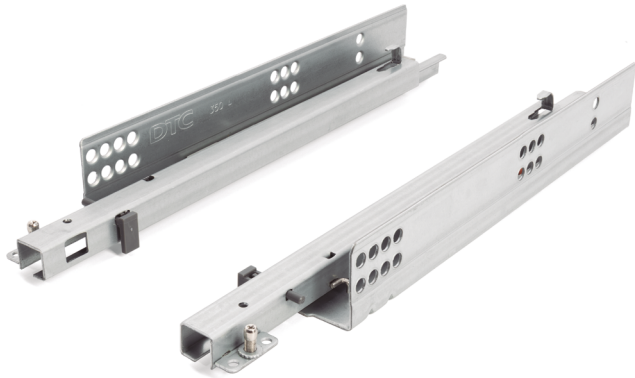

EXTRACCIÓN PARCIAL

Cajón interno

Cajón solapado

- L
- 250
- 300
- 350
- 400
- 450
- 500
- 550
- 600

CÓDIGO	L Longitud nominal	LC Longitud cajón	A Longitud al pivote	B Longitud al pivote	10 juegos
9070.159	9070.329	250	240	220	188
9070.161	9070.331	300	290	245	213
9070.162	9070.332	350	340	270	238
9070.163	9070.333	400	390	305	273
9070.164	9070.334	450	440	330	298
9070.165	9070.335	500	490	355	328
9070.166	-	550	540	390	358
9070.167	-	600	590	415	383