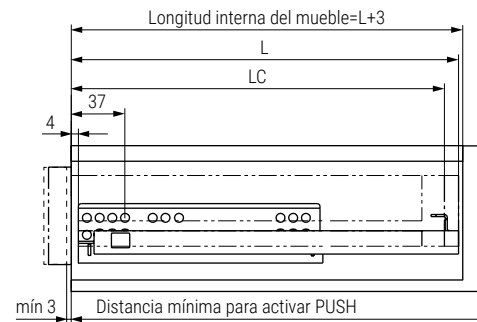

EXTRACCIÓN PARCIAL

Cajón interno

Cajón solapado

- L
- 250
- 300
- 350
- 400
- 450
- 500
- 550
- 600

CÓDIGO	L Longitud nominal	LC Longitud cajón	A Longitud al pivote	B Longitud al pivote	10 juegos
9070.159	250	240	220	188	
9070.161	300	290	245	213	
9070.162	350	340	270	238	
9070.163	400	390	305	273	
9070.164	450	440	330	298	
9070.165	500	490	355	328	
9070.166	550	540	390	358	
9070.167	600	590	415	383	