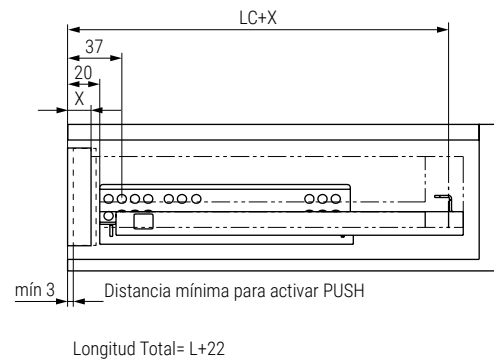

EXTRACCIÓN PARCIAL

Cajón interno

Cajón solapado

- L
- 250
- 300
- 350
- 400
- 450
- 500
- 550
- 600

CÓDIGO	L Longitud nominal	LC Longitud cajón	A Longitud al pivote	B Longitud al pivote	10 juegos
9070.159	250	240	220	188	
9070.161	300	290	245	213	
9070.162	350	340	270	238	
9070.163	400	390	305	273	
9070.164	450	440	330	298	
9070.165	500	490	355	328	
9070.166	550	540	390	358	
9070.167	600	590	415	383	