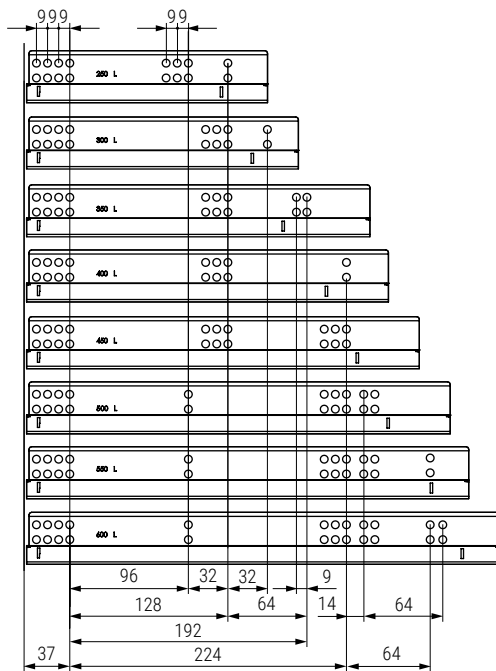

EXTRACCIÓN PARCIAL

Cajón interno

Cajón solapado

- L
- 250
- 300
- 350
- 400
- 450
- 500
- 550
- 600

CÓDIGO	L Longitud nominal	LC Longitud cajón	A Longitud al pivote	B Longitud al pivote	10 juegos
9070.159	250	240	220	188	
9070.161	300	290	245	213	
9070.162	350	340	270	238	
9070.163	400	390	305	273	
9070.164	450	440	330	298	
9070.165	500	490	355	328	
9070.166	550	540	390	358	
9070.167	600	590	415	383	