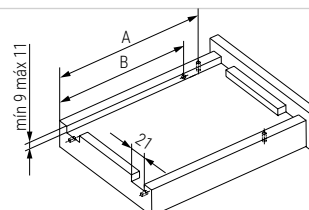

Información y Complementos recomendados

Ficha técnica
Data sheet