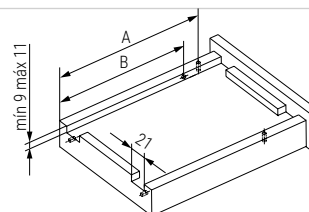

Información y Complementos recomendados

Ficha técnica
Data sheet