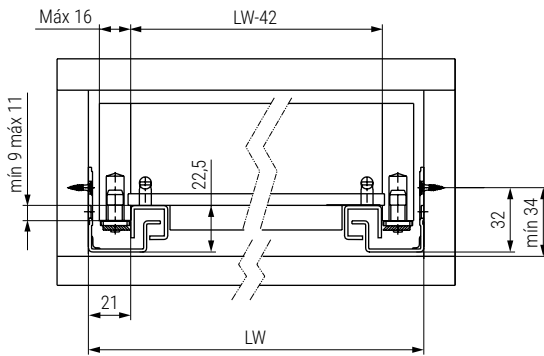

EXTRACCIÓN PARCIAL

Cajón interno

Cajón solapado

- L
- 250
- 300
- 350
- 400
- 450
- 500
- 550
- 600

CÓDIGO	L Longitud nominal	LC Longitud cajón	A Longitud al pivote	B Longitud al pivote	10 juegos
9070.159	9070.329	250	240	220	188
9070.161	9070.331	300	290	245	213
9070.162	9070.332	350	340	270	238
9070.163	9070.333	400	390	305	273
9070.164	9070.334	450	440	330	298
9070.165	9070.335	500	490	355	328
9070.166	-	550	540	390	358
9070.167	-	600	590	415	383