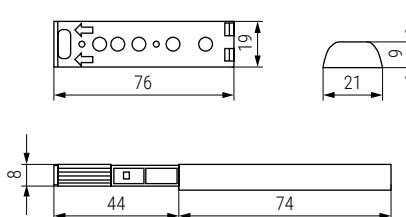

**PULLY** Pulsador regulable Push para apertura de puertas sin tirador.  
Solapar L45

*Pully*  
by ALK®

Cierre estandar

Cierre magnético

• Placa para iman incluida.

CÓDIGO		Material	Acabado	
Cierre estandar	Cierre magnético	plástico-acero	níquel	500
474.2	474.3			

Click de unión

Instrucciones de montaje

**BI** Paragolpe de embutir bi-material

Vídeo montaje

**TENDO** Paragolpe de embutir bi-material

CÓDIGO		Material	
Gris	Neutro	goma-plástico	5.000
504.21	504.22		

CÓDIGO		Material	Acabado	
		goma	neutro	20.000
504.79				