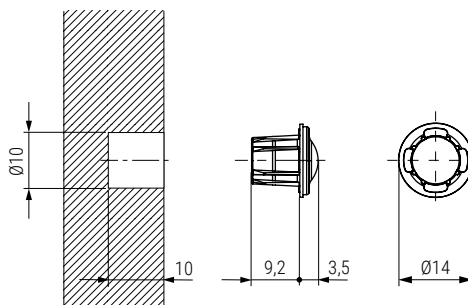

Click de unión

Instrucciones de montaje

**BI** Paragolpe de embutir bi-material

Vídeo montaje

**TENDO** Paragolpe de embutir bi-material

CÓDIGO		Material	
Gris	Neutro	goma-plástico	5.000
504.21	504.22		

CÓDIGO		Material	Acabado	
		goma	neutro	20.000
504.79				