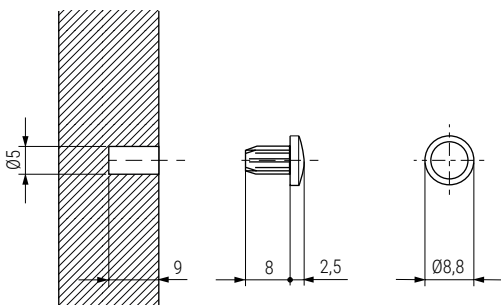

**PULLY** Pulsador regulable Push para apertura de puertas sin tirador.  
Solapar L45

*Pully*  
by ALK®

Cierre estandar

Cierre magnético

• Placa para iman incluida.

CÓDIGO		Material	Acabado	
Cierre estandar	Cierre magnético	plástico-acero	níquel	500
474.2	474.3			

Click de unión

Instrucciones de montaje

**BI** Paragolpe de embutir bi-material

Vídeo montaje

**TENDO** Paragolpe de embutir bi-material

CÓDIGO		Material	
Gris	Neutro	goma-plástico	5.000
504.21	504.22		

CÓDIGO		Material	Acabado	
		goma	neutro	20.000
504.79				