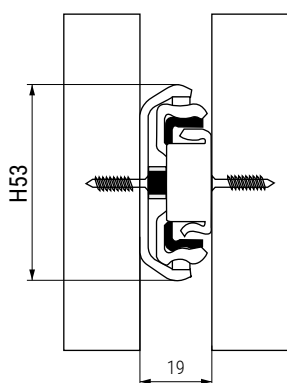

MAREA Guía de bolas H53. Espesor de 19mm. Extracción total  
Desmontable. Zincado

ALK®

ACTUALIZADO EL DÍA 14/06/2024

- Desmontable (apretando una palanca) para quitar el cajón.
- Deslizamiento de bolas silencioso.
- Fabricado en acero de acabado zincado.

CÓDIGO	L Longitud	E Apertura lateral	T Largo total
9070.757	300	300	600
9070.758	400	400	800
9070.811	450	450	900
9070.759	500	550	1.050
9070.760	600	650	1.250
9070.761	700	750	1.450
9070.762	800	850	1.650
9070.763	900	950	1.850
9070.764	1.000	1.050	2.050
9070.765	1.050	1.100	2.150
9070.766	1.100	1.150	2.250
9070.767	1.150	1.200	2.350
9070.768	1.200	1.220	2.420
9070.857	1.300	1.315	2.500
9070.858	1.400	1.470	2.870
9070.859	1.500	1.550	3.050
9070.860	1.600	1.640	3.240
9070.861	1.700	1.710	3.410
9070.862	1.800	1.850	3.650
9070.863	1.900	1.950	3.850
9070.864	2.000	2.050	4.050