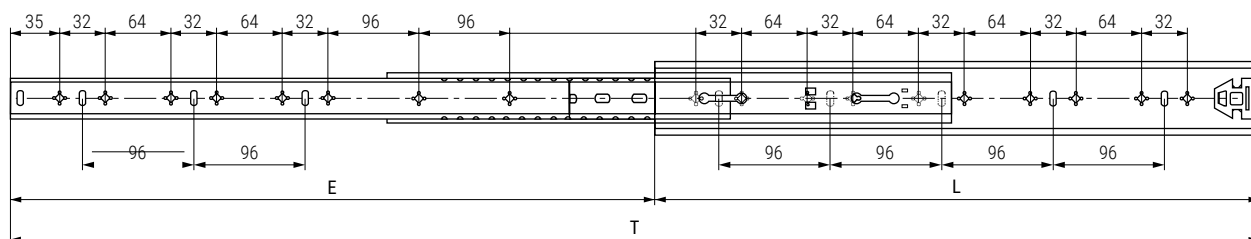

MAREA Guía de bolas H53. Espesor de 19mm. Extracción total  
Desmontable. Zincado

ALK®

ACTUALIZADO EL DÍA 14/06/2024

- Desmontable (apretando una palanca) para quitar el cajón.
- Deslizamiento de bolas silencioso.
- Fabricado en acero de acabado zincado.

CÓDIGO	L Longitud	E Apertura lateral	T Largo total
9070.757	300	300	600
9070.758	400	400	800
9070.811	450	450	900
9070.759	500	550	1.050
9070.760	600	650	1.250
9070.761	700	750	1.450
9070.762	800	850	1.650
9070.763	900	950	1.850
9070.764	1.000	1.050	2.050
9070.765	1.050	1.100	2.150
9070.766	1.100	1.150	2.250
9070.767	1.150	1.200	2.350
9070.768	1.200	1.220	2.420
9070.857	1.300	1.315	2.500
9070.858	1.400	1.470	2.870
9070.859	1.500	1.550	3.050
9070.860	1.600	1.640	3.240
9070.861	1.700	1.710	3.410
9070.862	1.800	1.850	3.650
9070.863	1.900	1.950	3.850
9070.864	2.000	2.050	4.050