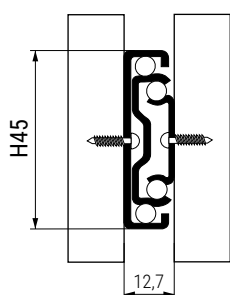

KAREN Guía de bolas H45. Extracción total
Desmontable. Zincado

ALK®

CÓDIGO	L Longitud	E Apertura lateral	T Largo total	A	B	C	
9070.14	200	195	395	-	160	96	15 kit
9070.12	250	245	495	-	160	96	
9070.1	300	295	595	96	128	128	
9070.2	350	345	695	128	128	128	
9070.3	400	395	795	128	192	160	
9070.4	450	445	895	160	192	224	
9070.5	500	495	995	192	224	128	
9070.6	550	545	1.095	192	256	192	
9070.7	600	595	1.195	224	288	224	
9070.8	700	695	1.395	256	352	256	
9070.9	800	795	1.595	320	384	256	10 kit
9070.10	900	895	1.795	384	416	288	
9070.11	1.000	995	1.995	448	448	288	