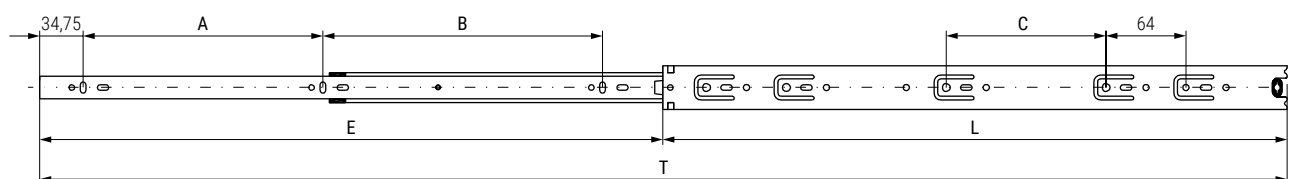

KAREN Guía de bolas H45. Extracción total
Desmontable. Zincado

ALK®

CÓDIGO	L Longitud	E Apertura lateral	T Largo total	A	B	C	
9070.14	200	195	395	-	160	96	15 kit
9070.12	250	245	495	-	160	96	
9070.1	300	295	595	96	128	128	
9070.2	350	345	695	128	128	128	
9070.3	400	395	795	128	192	160	
9070.4	450	445	895	160	192	224	
9070.5	500	495	995	192	224	128	
9070.6	550	545	1.095	192	256	192	
9070.7	600	595	1.195	224	288	224	
9070.8	700	695	1.395	256	352	256	
9070.9	800	795	1.595	320	384	256	10 kit
9070.10	900	895	1.795	384	416	288	
9070.11	1.000	995	1.995	448	448	288	