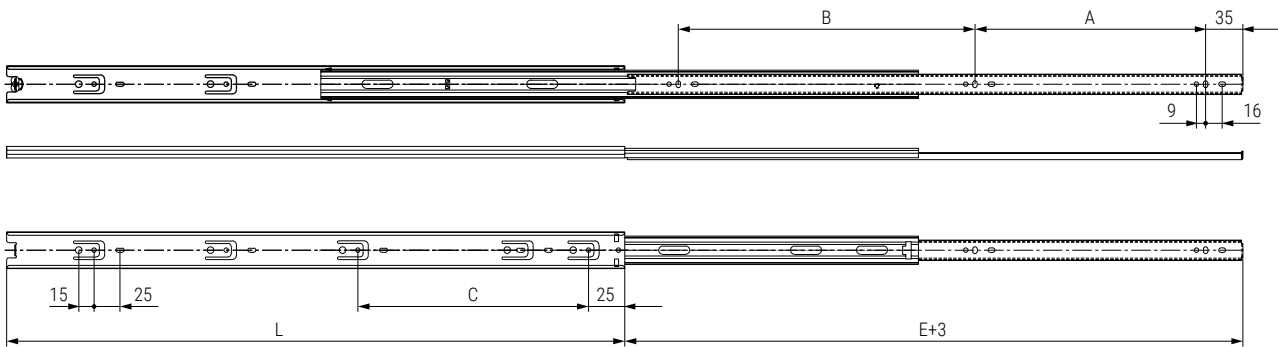

## SIVA Guía de bolas H35. Extracción total Desmontable

- Desmontable (apretando una palanca) para quitar el cajón.
- Deslizamiento de bolas silencioso.
- Fabricado en acero de acabado zincado.

CÓDIGO	L Longitud de la guía	E Longitud de la extensión	C	T Longitud total	A Taladro interior	B Distancia taladros	
9070.59	250	250	160	500	--	192	
9070.61	300	300	224	600	96	128	
9070.62	350	350	224	700	128	128	20 kit
9070.63	400	400	224	800	128	192	
9070.64	450	450	224	900	160	192	
9070.65	500	500	224	1.000	192	192	