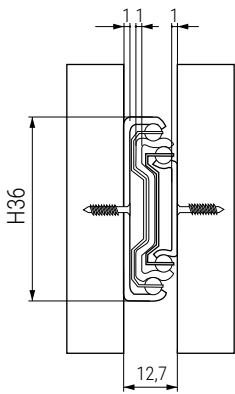

## SIVA Guía de bolas H35. Extracción total Desmontable

- Desmontable (apretando una palanca) para quitar el cajón.
- Deslizamiento de bolas silencioso.
- Fabricado en acero de acabado zincado.

CÓDIGO	L Longitud de la guía	E Longitud de la extensión	C	T Longitud total	A Taladro interior	B Distancia taladros	
9070.59	250	250	160	500	--	192	
9070.61	300	300	224	600	96	128	
9070.62	350	350	224	700	128	128	20 kit
9070.63	400	400	224	800	128	192	
9070.64	450	450	224	900	160	192	
9070.65	500	500	224	1.000	192	192	