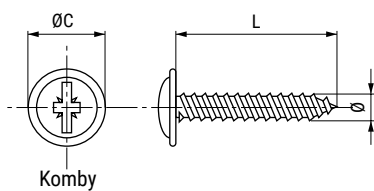

**PEGO** Tornillo tirador rosca madera  
Cabeza ancha **Komby**

			NÍQUEL
Ø	L LONGITUD mm.		CÓDIGO
4	27	5.000	504.406
ØC10	31	5.000	504.407

**EGO** Tornillo tirador rosca madera  
Cabeza ancha **Komby**

- Ideal para pomos de madera.
- Ideal para traseras de armario.
- Material: Acero.

			GALVANIZADO	ZINCADO
Ø	L LONGITUD mm.		CÓDIGO	CÓDIGO
3 ØC 7,8	20	15.000	9011.201	9011.134

			ZINCADO
Ø	L LONGITUD mm.		CÓDIGO
3,5	20	3.000	1393.8
ØC 8,6	30	3.000	1393.9

			ZN NEGRO	ZINCADO
Ø	L LONGITUD mm.		CÓDIGO	CÓDIGO
4 ØC 10	20	8.000	1393.41	1393.21
	25	7.500		1393.16
	30	6.500		1393.17
	35	5.500		1393.18
	40	5.000		1393.19