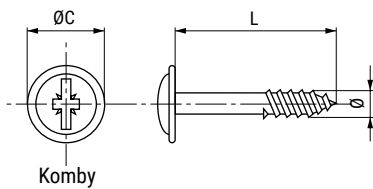

**PEGO** Tornillo tirador rosca madera  
Cabeza ancha **Komby**

			NÍQUEL
Ø	L LONGITUD mm.		CÓDIGO
4	27	5.000	504.406
ØC10	31	5.000	504.407

**EGO** Tornillo tirador rosca madera  
Cabeza ancha **Komby**

- Ideal para pomos de madera.
- Ideal para traseras de armario.
- Material: Acero.

			GALVANIZADO	ZINCADO
Ø	L LONGITUD mm.		CÓDIGO	CÓDIGO
3 ØC 7,8	20	15.000	9011.201	9011.134

			ZINCADO
Ø	L LONGITUD mm.		CÓDIGO
3,5	20	3.000	1393.8
ØC 8,6	30	3.000	1393.9

			ZN NEGRO	ZINCADO
Ø	L LONGITUD mm.		CÓDIGO	CÓDIGO
4 ØC 10	20	8.000	1393.41	1393.21
	25	7.500		1393.16
	30	6.500		1393.17
	35	5.500		1393.18
	40	5.000		1393.19