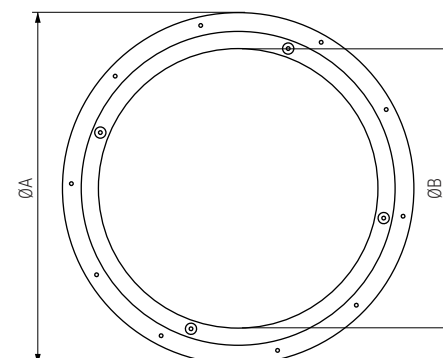

VIZNAR Bastidor para sillón con plato giratorio  
Swivel frame for sofa

Código Code	Descripción Description	Material	Acabado Finish	
1440.4	sin retorno without return	acero/steel	negro/black	5
 1440.44	con retorno with return	acero/steel	negro/black	6

GEOS MAX Giratorio 360°  
Swivel mechanism 360°

• Con topes antideslizante  
• With non-slip rubber

Código Code	E	ØA	ØB	Material Material	Acabado Finish	
970.39	19	600	525	aluminio/aluminium	bruto/raw	5
970.19	13,5	320	260	aluminio/aluminium	negro/black	10