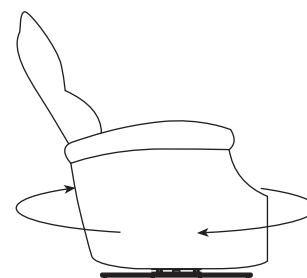

VIZNAR Bastidor para sillón con plato giratorio  
Swivel frame for sofa

Código Code	Descripción Description	Material	Acabado Finish	
1440.4	sin retorno without return	acero/steel	negro/black	5
 1440.44	con retorno with return	acero/steel	negro/black	6

GEOS MAX Giratorio 360°  
Swivel mechanism 360°

• Con topes antideslizante  
• With non-slip rubber

Código Code	E	ØA	ØB	Material Material	Acabado Finish	
970.39	19	600	525	aluminio/aluminium	bruto/raw	5
970.19	13,5	320	260	aluminio/aluminium	negro/black	10