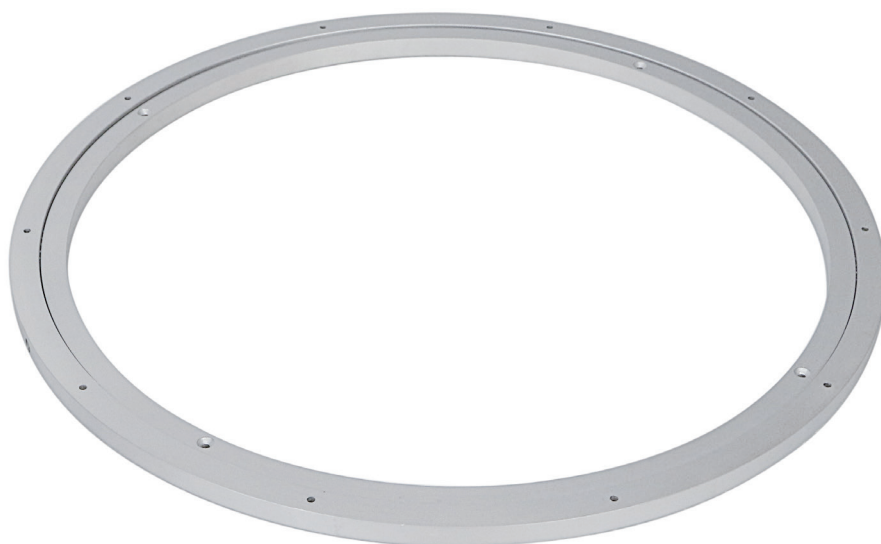

VIZNAR Bastidor para sillón con plato giratorio  
Swivel frame for sofa

Código Code	Descripción Description	Material	Acabado Finish	
1440.4	sin retorno without return	acero/steel	negro/black	5
 1440.44	con retorno with return	acero/steel	negro/black	6

GEOS MAX Giratorio 360°  
Swivel mechanism 360°

• Con topes antideslizante  
• With non-slip rubber

Código Code	E	ØA	ØB	Material Material	Acabado Finish	
970.39	19	600	525	aluminio/aluminium	bruto/raw	5
970.19	13,5	320	260	aluminio/aluminium	negro/black	10