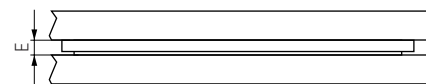

VIZNAR Bastidor para sillón con plato giratorio  
Swivel frame for sofa

Código Code	Descripción Description	Material	Acabado Finish	
1440.4	sin retorno without return	acero/steel	negro/black	5
 1440.44	con retorno with return	acero/steel	negro/black	6

GEOS MAX Giratorio 360°  
Swivel mechanism 360°

• Con topes antideslizante  
• With non-slip rubber

Código Code	E	ØA	ØB	Material Material	Acabado Finish	
970.39	19	600	525	aluminio/aluminium	bruto/raw	5
970.19	13,5	320	260	aluminio/aluminium	negro/black	10