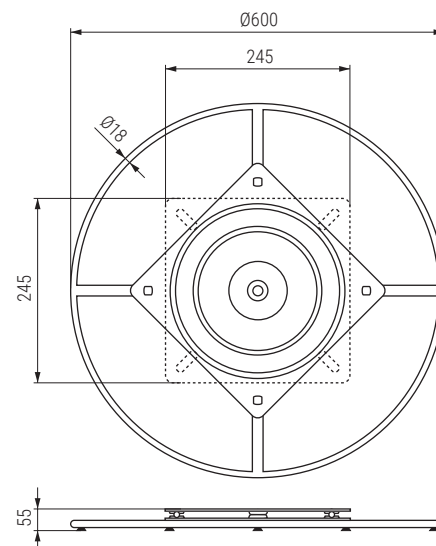

VIZNAR Bastidor para sillón con plato giratorio  
Swivel frame for sofa

Código Code	Descripción Description	Material	Acabado Finish	
1440.4	sin retorno without return	acero/steel	negro/black	5
 1440.44	con retorno with return	acero/steel	negro/black	6

GEOS MAX Giratorio 360°  
Swivel mechanism 360°

• Con topes antideslizante  
• With non-slip rubber

Código Code	E	ØA	ØB	Material Material	Acabado Finish	
970.39	19	600	525	aluminio/aluminium	bruto/raw	5
970.19	13,5	320	260	aluminio/aluminium	negro/black	10