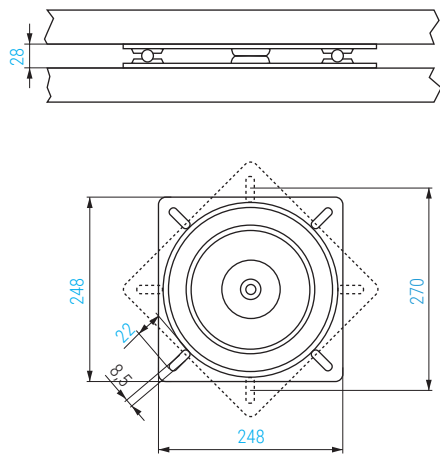

**ALBORA 330** Plato giratorio cuadrado  
Swivel plate

Código Code	Material	Acabado Finish	
1440.2	acero/steel	negro/black	6

**ALBORA 245** Plato giratorio cuadrado  
Swivel plate

ACTUALIZADO EL DÍA 30/05/2024

Código Code	Material	Acabado Finish	
1440.3	acero/steel	negro/black	6

**ALBORA 160** Plato giratorio cuadrado  
Swivel plate

Código Code	Descripción Description	Material	Acabado Finish	
1440.21	con retorno with return	acero steel	negro black	20
1440.27	sin retorno without return	acero steel	negro black	30