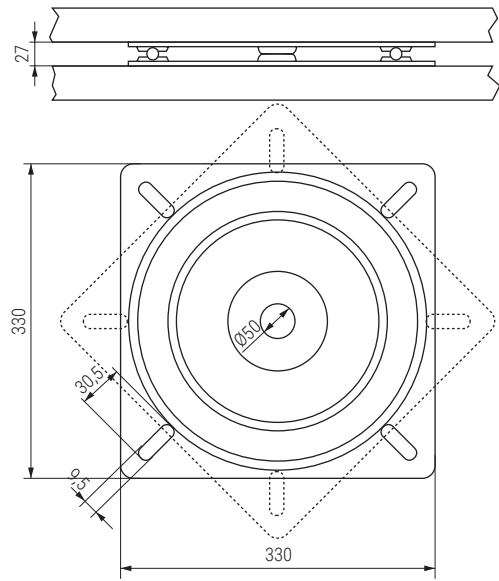

**ALBORA 330** Plato giratorio cuadrado  
Swivel plate

Código Code	Material	Acabado Finish	
1440.2	acero/steel	negro/black	6

**ALBORA 245** Plato giratorio cuadrado  
Swivel plate

ACTUALIZADO EL DÍA 30/05/2024

Código Code	Material	Acabado Finish	
1440.3	acero/steel	negro/black	6

**ALBORA 160** Plato giratorio cuadrado  
Swivel plate

Código Code	Descripción Description	Material	Acabado Finish	
1440.21	con retorno with return	acero steel	negro black	20
1440.27	sin retorno without return	acero steel	negro black	30