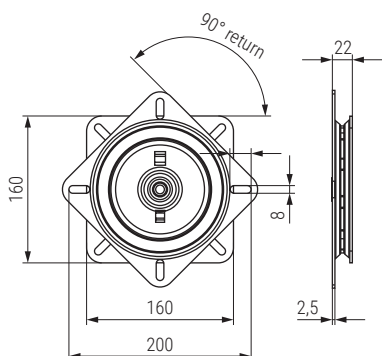

**ALBORA 330** Plato giratorio cuadrado  
Swivel plate

Código Code	Material	Acabado Finish	
1440.2	acero/steel	negro/black	6

**ALBORA 245** Plato giratorio cuadrado  
Swivel plate

ACTUALIZADO EL DÍA 30/05/2024

Código Code	Material	Acabado Finish	
1440.3	acero/steel	negro/black	6

**ALBORA 160** Plato giratorio cuadrado  
Swivel plate

Código Code	Descripción Description	Material	Acabado Finish	
1440.21	con retorno with return	acero steel	negro black	20
1440.27	sin retorno without return	acero steel	negro black	30