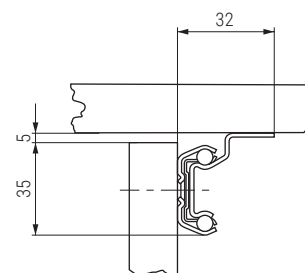

ZAMBRA 30 Guía unidireccional. Serie económica
Extendable slide

Código Code	A Longitud Length	B Apertura lateral Lateral opening	C	
1017.20	500	360	140	 10 set
1017.21	600	360	240	
1017.27	650	330	320	
1017.23	650	410	240	
1017.24	700	460	240	
1017.25	800	560	240	
1017.28	900	660	180	
1017.26	1.000	760	240	
1017.47	1.100	850	250	