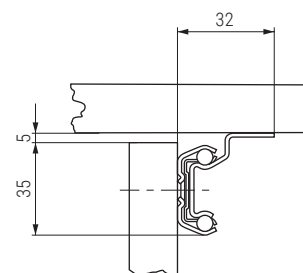

ZAMBRA 30 Guía unidireccional. Serie económica
Extendable slide

Código Code	A Longitud Length	B Apertura lateral Lateral opening	C	
1017.20	500	360	140	 10 set
1017.21	600	360	240	
1017.27	650	330	320	
1017.23	650	410	240	
1017.24	700	460	240	
1017.25	800	560	240	
1017.28	900	660	180	
1017.26	1.000	760	240	
1017.47	1.100	850	250	