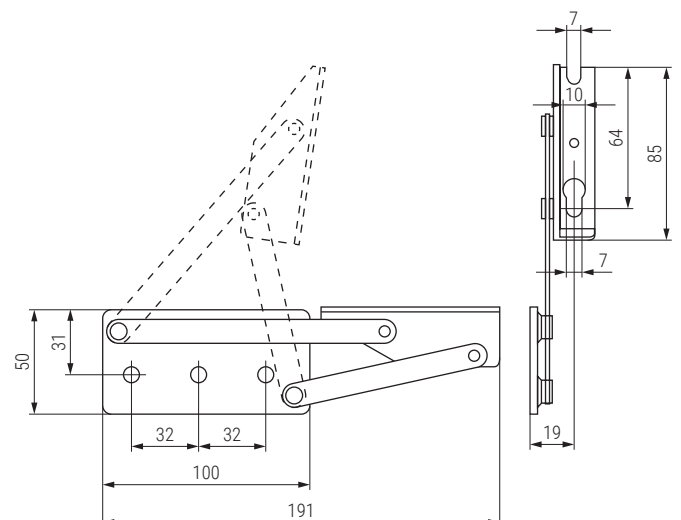

CODEON Juego de bisagras compás sin muelle

Set sofa hinge without spring

Código
Code

Material

Acabado
Finish

1368.14

acero/steel

zincado/zinc

60 sets