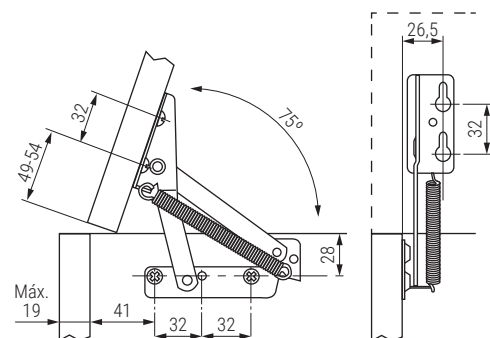

ODEON Juego de bisagras compás con muelle

Set sofa hinge

Código
Code

Material

Acabado
Finish

1368.3

acero/steel

níquel/nickel

50 sets