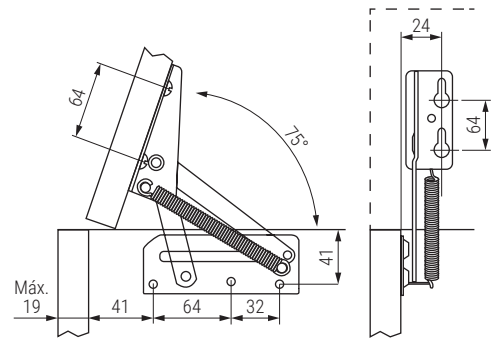

SELINUS Juego de bisagras compás con muelle

Set sofa hinge

Código
Code

Material

Acabado
Finish

1368.11

acero/steel

negro/black