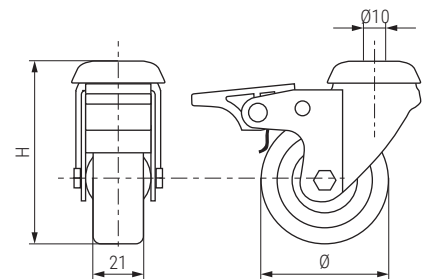

JADE PLUS TP10 FR Rueda giratoria con taladro pasante

Swivel castor with through-hole drill

Banda rodadura de goma

- Aros de goma gris con placas laterales antihilos.
- Grey rubber ring

Código Code		Ø	H	Carga máxima Loading capacity	Acabado/Finish			Soporte Support	Banda Band	Placa Plate	Image
Sin freno	Con freno				zincado/zinc	gris/grey	zincado/zinc				
1340.95	1340.97	60	85	50kg.	zincado/zinc	gris/grey	zincado/zinc	80/60			
1340.50	1340.51	80	105	65kg.	zincado/zinc	gris/grey	zincado/zinc	70/50			
1340.96	1340.98	100	122	75kg.	zincado/zinc	gris/grey	zincado/zinc	50/36			

JADE PLUS PL FR Rueda giratoria con placa

Swivel castor with plate

Banda rodadura de goma

- Aros de goma gris con placas laterales antihilos.
- Grey rubber ring

Código Code		Ø	H	Carga máxima Loading capacity	Acabado/Finish			Soporte Support	Banda Band	Placa Plate	Image
Sin freno	Con freno				zincado/zinc	gris/grey	zincado/zinc				
1340.11	1340.10	60	86	50kg.	zincado/zinc	gris/grey	zincado/zinc	70/60			
1340.4	1340.5	80	105	65kg.	zincado/zinc	gris/grey	zincado/zinc	70/60			
1340.7	1340.6	100	124	75kg.	zincado/zinc	gris/grey	zincado/zinc	50/40			