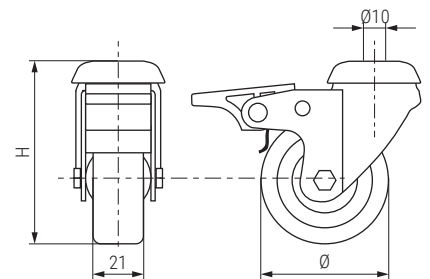

JADE PLUS TP10 FR Rueda giratoria con taladro pasante

Swivel castor with through-hole drill

Banda rodadura de goma

- Aros de goma gris con placas laterales antihilos.
- Grey rubber ring

Código Code		Ø	H	Carga máxima Loading capacity	Acabado/Finish			Soporte Support	Banda Band	Placa Plate	50-75KG
Sin freno	Con freno				zincado/zinc	gris/grey	zincado/zinc				
1340.95	1340.97	60	85	50kg.	zincado/zinc	gris/grey	zincado/zinc	80/60			
1340.50	1340.51	80	105	65kg.	zincado/zinc	gris/grey	zincado/zinc	70/50			
1340.96	1340.98	100	122	75kg.	zincado/zinc	gris/grey	zincado/zinc	50/36			

JADE PLUS PL FR Rueda giratoria con placa

Swivel castor with plate

Banda rodadura de goma

- Aros de goma gris con placas laterales antihilos.
- Grey rubber ring

Código Code		Ø	H	Carga máxima Loading capacity	Acabado/Finish			Soporte Support	Banda Band	Placa Plate	50-75KG
Sin freno	Con freno				zincado/zinc	gris/grey	zincado/zinc				
1340.11	1340.10	60	86	50kg.	zincado/zinc	gris/grey	zincado/zinc	70/60			
1340.4	1340.5	80	105	65kg.	zincado/zinc	gris/grey	zincado/zinc	70/60			
1340.7	1340.6	100	124	75kg.	zincado/zinc	gris/grey	zincado/zinc	50/40			