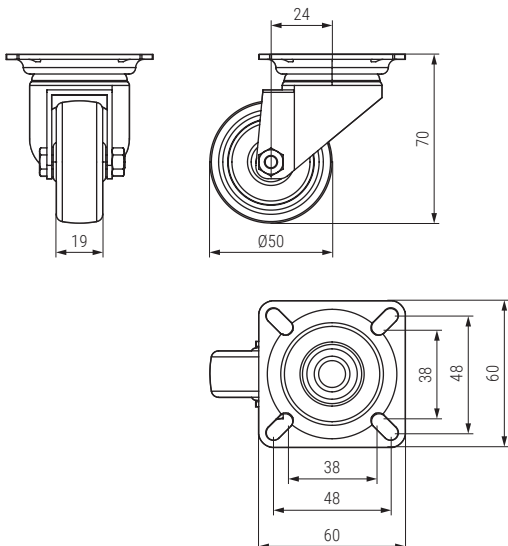

CROSS TP Rueda giratoria con taladro pasante
Swivel castor with through-hole drill

Banda rodadura de goma

- Aros de goma gris oscuro
- Dark grey rubber ring

Código Code		Carga máxima Loading capacity	Carga estática Static loading capacity	Material	Acabado Finish	
Sin freno	Con freno					
1360.113	1360.114	40kg.	80kg.	acero-goma steel-rubber	zincado-gris zinc-grey	100

CROSS PL Rueda giratoria con placa Ø50 H70
Swivel castor with plate

Banda rodadura de goma

- Aros de goma gris oscuro
- Dark grey rubber ring

Código Code		Carga máxima Loading capacity	Carga estática Static loading capacity	Material	Acabado Finish	
Sin freno	Con freno					
1360.111	1360.112	40kg.	80kg.	acero-goma steel-rubber	zincado-gris zinc-grey	100/90