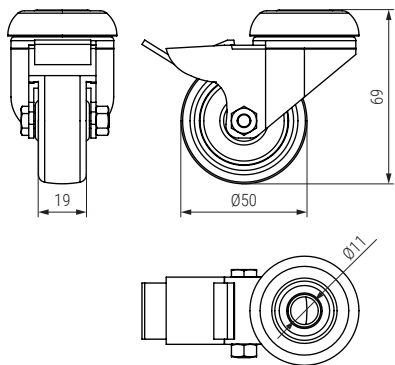

CROSS TP Rueda giratoria con taladro pasante
Swivel castor with through-hole drill

Banda rodadura de goma

- Aros de goma gris oscuro
- Dark grey rubber ring

Código Code		Carga máxima Loading capacity	Carga estática Static loading capacity	Material	Acabado Finish	
Sin freno	Con freno					
1360.113	1360.114	40kg.	80kg.	acero-goma steel-rubber	zincado-gris zinc-grey	100

CROSS PL Rueda giratoria con placa Ø50 H70
Swivel castor with plate

Banda rodadura de goma

- Aros de goma gris oscuro
- Dark grey rubber ring

Código Code		Carga máxima Loading capacity	Carga estática Static loading capacity	Material	Acabado Finish	
Sin freno	Con freno					
1360.111	1360.112	40kg.	80kg.	acero-goma steel-rubber	zincado-gris zinc-grey	100/90