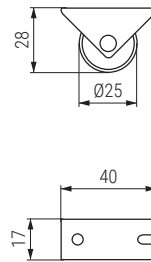

**RIAZA** Rueda fija para nido Ø20 H25  
Fixed castor

Código Code	Material	Acabado Finish	
675.69	acero-poliuretano steel-polyurethane	galvanizado-gris galvanized-grey	500

**CICLO 25** Rueda fija para nido Ø25 H28  
Fixed castor

Código Code	Material	Acabado Finish	
1253.2	acero-plástico steel-plastic	zincado-negro zinc-black	1.000

**OLIVER** Rueda fija para nidos Ø30 H39  
Fixed castor

Banda rodadura de poliuretano

Código Code	Material	Acabado Finish	
1253.25	acero-poliuretano steel-polyurethane	zincado-gris zinc-grey	250

**ZAGA** Rueda fija Ø50 H74  
Fixed castor

Banda rodadura de goma

Código Code	Material	Acabado Finish	
1340.176	acero-goma steel-rubber	zincado-gris zinc-grey	100