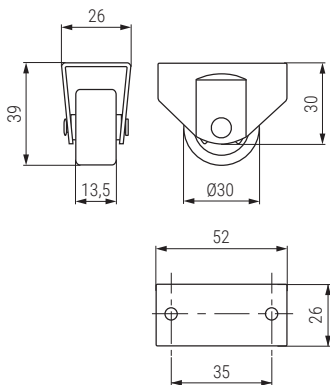

**RIAZA** Rueda fija para nido Ø20 H25  
Fixed castor

Código Code	Material	Acabado Finish	
675.69	acero-poliuretano steel-polyurethane	galvanizado-gris galvanized-grey	500

**CICLO 25** Rueda fija para nido Ø25 H28  
Fixed castor

Código Code	Material	Acabado Finish	
1253.2	acero-plástico steel-plastic	zincado-negro zinc-black	1.000

**OLIVER** Rueda fija para nidos Ø30 H39  
Fixed castor

Banda rodadura de poliuretano

Código Code	Material	Acabado Finish	
1253.25	acero-poliuretano steel-polyurethane	zincado-gris zinc-grey	250

**ZAGA** Rueda fija Ø50 H74  
Fixed castor

Banda rodadura de goma

Código Code	Material	Acabado Finish	
1340.176	acero-goma steel-rubber	zincado-gris zinc-grey	100