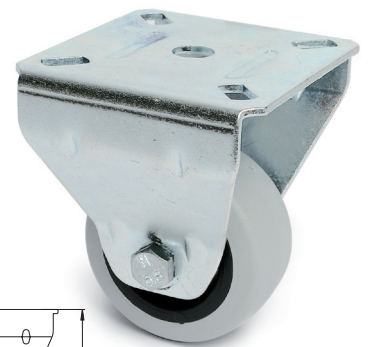

**RIAZA** Rueda fija para nido Ø20 H25  
Fixed castor

Código Code	Material	Acabado Finish	
675.69	acero-poliuretano steel-polyurethane	galvanizado-gris galvanized-grey	500

**CICLO 25** Rueda fija para nido Ø25 H28  
Fixed castor

Código Code	Material	Acabado Finish	
1253.2	acero-plástico steel-plastic	zincado-negro zinc-black	1.000

**OLIVER** Rueda fija para nidos Ø30 H39  
Fixed castor

Banda rodadura de poliuretano

Código Code	Material	Acabado Finish	
1253.25	acero-poliuretano steel-polyurethane	zincado-gris zinc-grey	250

**ZAGA** Rueda fija Ø50 H74  
Fixed castor

Banda rodadura de goma

Código Code	Material	Acabado Finish	
1340.176	acero-goma steel-rubber	zincado-gris zinc-grey	100