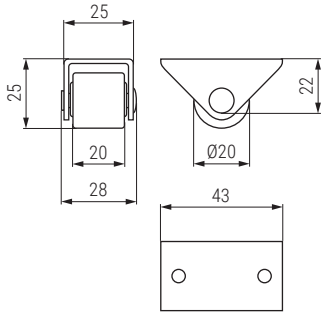

**RIAZA** Rueda fija para nido Ø20 H25  
Fixed castor

Código Code	Material	Acabado Finish	
675.69	acero-poliuretano steel-polyurethane	galvanizado-gris galvanized-grey	500

**CICLO 25** Rueda fija para nido Ø25 H28  
Fixed castor

Código Code	Material	Acabado Finish	
1253.2	acero-plástico steel-plastic	zincado-negro zinc-black	1.000

**OLIVER** Rueda fija para nidos Ø30 H39  
Fixed castor

Banda rodadura de poliuretano

Código Code	Material	Acabado Finish	
1253.25	acero-poliuretano steel-polyurethane	zincado-gris zinc-grey	250

**ZAGA** Rueda fija Ø50 H74  
Fixed castor

Banda rodadura de goma

Código Code	Material	Acabado Finish	
1340.176	acero-goma steel-rubber	zincado-gris zinc-grey	100