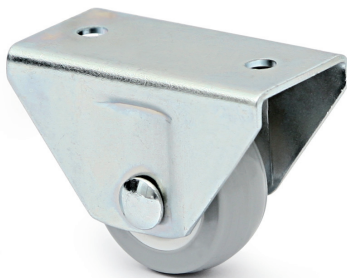

**RIAZA** Rueda fija para nido Ø20 H25  
Fixed castor

Código Code	Material	Acabado Finish	
675.69	acero-poliuretano steel-polyurethane	galvanizado-gris galvanized-grey	500

**CICLO 25** Rueda fija para nido Ø25 H28  
Fixed castor

Código Code	Material	Acabado Finish	
1253.2	acero-plástico steel-plastic	zincado-negro zinc-black	1.000

**OLIVER** Rueda fija para nidos Ø30 H39  
Fixed castor

Banda rodadura de poliuretano

Código Code	Material	Acabado Finish	
1253.25	acero-poliuretano steel-polyurethane	zincado-gris zinc-grey	250

**ZAGA** Rueda fija Ø50 H74  
Fixed castor

Banda rodadura de goma

Código Code	Material	Acabado Finish	
1340.176	acero-goma steel-rubber	zincado-gris zinc-grey	100