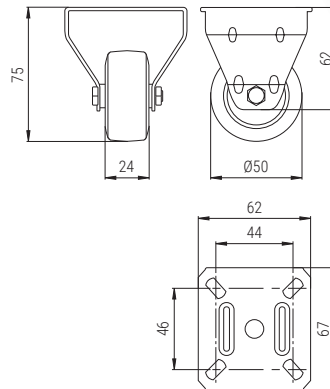

**RIAZA** Rueda fija para nido Ø20 H25  
Fixed castor

Código Code	Material	Acabado Finish	
675.69	acero-poliuretano steel-polyurethane	galvanizado-gris galvanized-grey	500

**CICLO 25** Rueda fija para nido Ø25 H28  
Fixed castor

Código Code	Material	Acabado Finish	
1253.2	acero-plástico steel-plastic	zincado-negro zinc-black	1.000

**OLIVER** Rueda fija para nidos Ø30 H39  
Fixed castor

Banda rodadura de poliuretano

Código Code	Material	Acabado Finish	
1253.25	acero-poliuretano steel-polyurethane	zincado-gris zinc-grey	250

**ZAGA** Rueda fija Ø50 H74  
Fixed castor

Banda rodadura de goma

Código Code	Material	Acabado Finish	
1340.176	acero-goma steel-rubber	zincado-gris zinc-grey	100