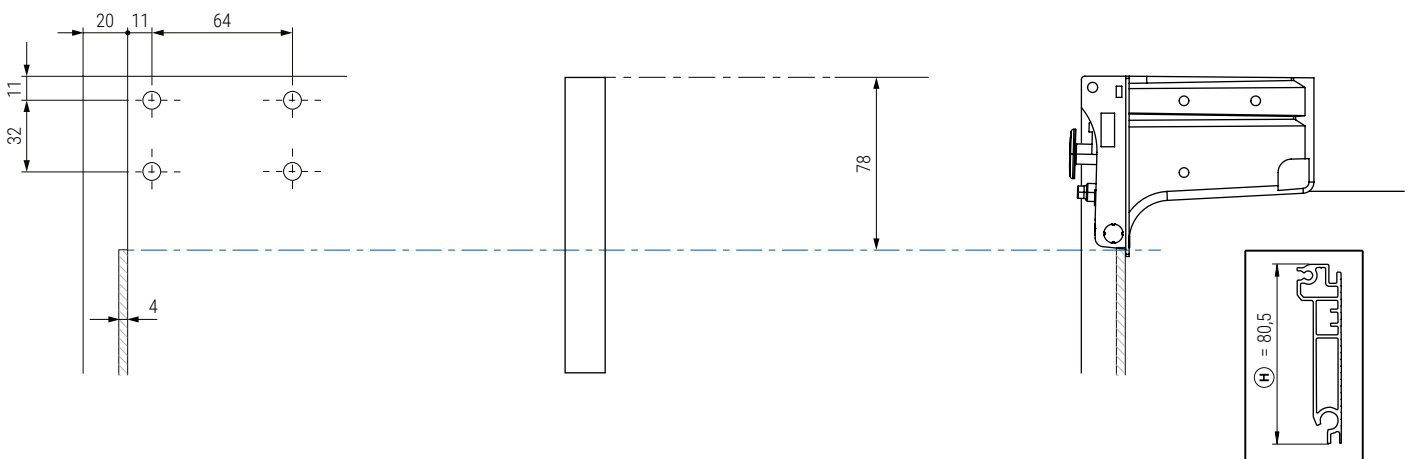

Se aconseja hacer taladros de Ø8mm. según el ancho del mueble, tanto en el perfil de H40,2mm. como en el perfil H80,5mm.

• Los perfiles de aluminio se sirven por barras de 2 metros.

CÓDIGO		Material	Acabado	
Perfil H40,2	Perfil H80,2	aluminio	natural	1 barra 2m.
504.327	504.328			

### Taladrado con panel trasero de madera

Taladrado con panel trasero de madera de 4 mm y barra de aluminio 40,2mm.

Taladrado con panel trasero de madera de 8 mm y barra de aluminio 40,2mm.

Taladrado con panel trasero de madera de 4 mm y barra de aluminio 80,5mm.