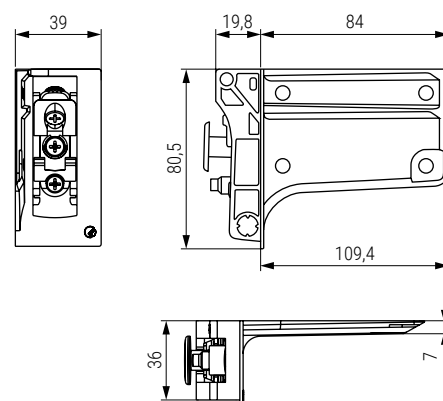

Con **sistema de montaje directo al costado** por medio de 4 tuercas M6x10mm. (cód. 423.13) o M6x13mm. (cód. 423.18) y 4 tornillos M6x12mm.(cód. 504.411). El cliente debe asegurarse de que la pared y la estructura son adecuadas.

Colgador con **mano derecha e izquierda**.

Aconsejamos hacer pruebas técnicas.  
**MODELO PATENTADO**

Panel lateral 15 - 16mm.

Panel lateral 18 - 19mm.

Taladrado sin panel trasero

Taladrado con panel trasero de madera de 4 a 14 mm.

Taladrado con panel trasero de madera de 4 a 14 mm.

- Se sirven en unidades.
- Deben pedirse colgadores y placas por separado.

CÓDIGO	Descripción	Material	Acabado	
504.329	colgador derecho	zamak	zincado	50
504.330	colgador izquierdo	zamak	zincado	50
504.227	placa sujeción	acero	zincado	100