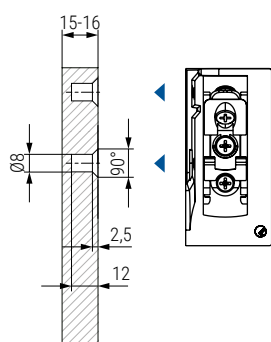

**Regulación 100% independiente:** vertical (13mm.) y horizontal (12mm.)

Los ajustes se pueden realizar de forma sencilla y suave desde el interior. El sistema de suspensión nunca interfiere con las correderas de los cajones gracias a las finas alas del soporte lateral.

Con **sistema de montaje directo al costado** por medio de 4 tuercas M6x10mm. (cód. 423.13) o M6x13mm. (cód. 423.18) y 4 tornillos M6x12mm.(cód. 504.411). El cliente debe asegurarse de que la pared y la estructura son adecuadas.

Colgador con **mano derecha e izquierda**.

Aconsejamos hacer pruebas técnicas.  
**MODELO PATENTADO**

Panel lateral 15 - 16mm.

Panel lateral 18 - 19mm.

Taladrado sin panel trasero

Taladrado con panel trasero de madera de 4 a 14 mm.