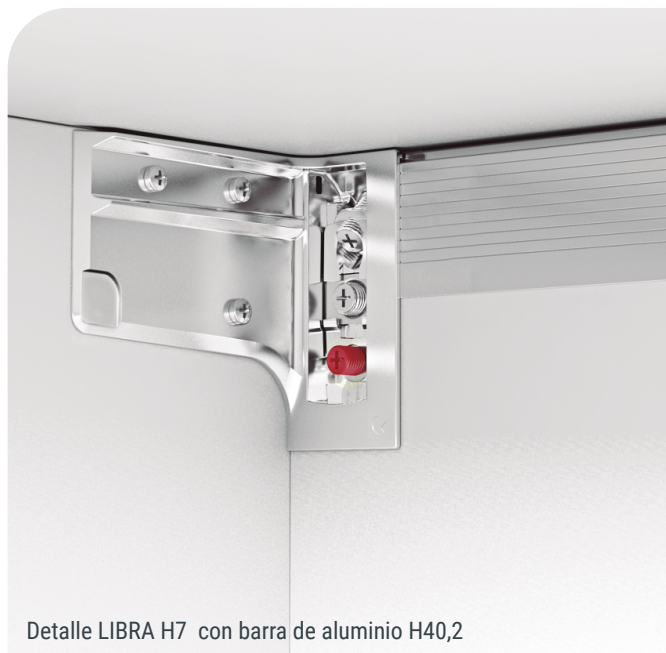

LIBRA H7 Colgador oculto regulable para muebles suspendidos muy pesados

Detalle LIBRA H7 con barra de aluminio H40,2