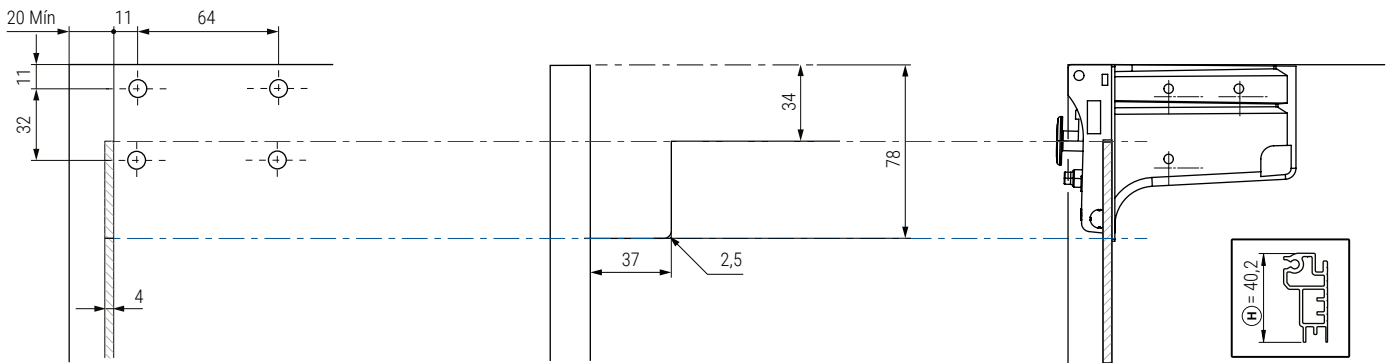

Taladrado con panel trasero de madera

Taladrado con panel trasero de madera de 4 mm y barra de aluminio 40,2mm.

Taladrado con panel trasero de madera de 8 mm y barra de aluminio 40,2mm.