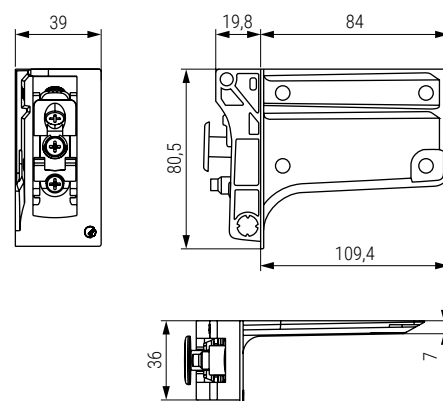

Con **sistema de montaje directo al costado** por medio de 4 tuercas M6x10mm. (cód. 423.13) o M6x13mm. (cód. 423.18) y 4 tornillos M6x12mm.(cód. 504.411). El cliente debe asegurarse de que la pared y la estructura son adecuadas.

Colgador con **mano derecha e izquierda**.

Aconsejamos hacer pruebas técnicas.
MODELO PATENTADO

Panel lateral 15 - 16mm.

Panel lateral 18 - 19mm.

Taladrado sin panel trasero

Taladrado con panel trasero de madera de 4 a 14 mm.

Taladrado con panel trasero de madera de 4 a 14 mm.

- Se sirven en unidades.
- Deben pedirse colgadores y placas por separado.

CÓDIGO	Descripción	Material	Acabado	
504.329	colgador derecho	zamak	zincado	50
504.330	colgador izquierdo	zamak	zincado	50
504.227	placa sujeción	acero	zincado	100