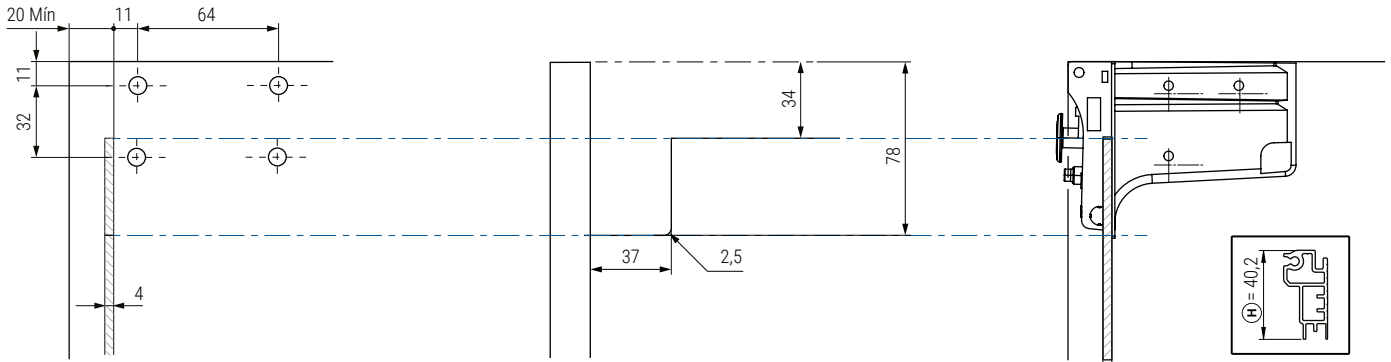

Se aconseja hacer taladros de Ø8mm. según el ancho del mueble, tanto en el perfil de H40,2mm. como en el perfil H80,5mm.

• Los perfiles de aluminio se sirven por barras de 2 metros.

CÓDIGO		Material	Acabado	 1 barra 2m.
Perfil H40,2 504.327	Perfil H80,2 504.328	aluminio	natural	

Taladrado con panel trasero de madera

Taladrado con panel trasero de madera de 4 mm y barra de aluminio 40,2mm.

Taladrado con panel trasero de madera de 8 mm y barra de aluminio 40,2mm.

Taladrado con panel trasero de madera de 4 mm y barra de aluminio 80,5mm.