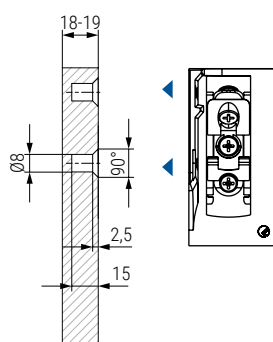

Con **sistema de montaje directo al costado** por medio de 4 tuercas M6x10mm. (cód. 423.13) o M6x13mm. (cód. 423.18) y 4 tornillos M6x12mm.(cód. 504.411). El cliente debe asegurarse de que la pared y la estructura son adecuadas.

Colgador con **mano derecha e izquierda**.

Aconsejamos hacer pruebas técnicas.  
**MODELO PATENTADO**

Panel lateral 15 - 16mm.

Panel lateral 18 - 19mm.

Taladrado sin panel trasero

Taladrado con panel trasero de madera de 4 a 14 mm.

Taladrado con panel trasero de madera de 4 a 14 mm.

- Se sirven en unidades.
- Deben pedirse colgadores y placas por separado.

CÓDIGO	Descripción	Material	Acabado	
504.329	colgador derecho	zamak	zincado	50
504.330	colgador izquierdo	zamak	zincado	50
504.227	placa sujeción	acero	zincado	100