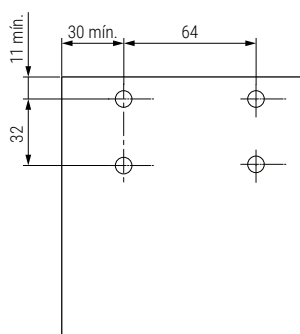

Con **sistema de montaje directo al costado** por medio de 4 tuercas M6x10mm. (cód. 423.13) o M6x13mm. (cód. 423.18) y 4 tornillos M6x12mm.(cód. 504.411). El cliente debe asegurarse de que la pared y la estructura son adecuadas.

Colgador con **mano derecha e izquierda**.

Aconsejamos hacer pruebas técnicas.
MODELO PATENTADO

Panel lateral 15 - 16mm.

Panel lateral 18 - 19mm.

Taladrado sin panel trasero

Taladrado con panel trasero de madera de 4 a 14 mm.