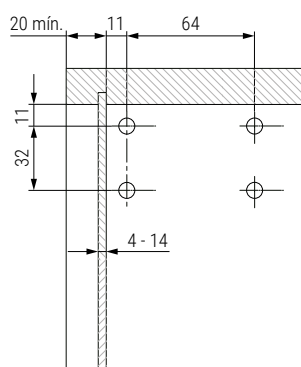

Con **sistema de montaje directo al costado** por medio de 4 tuercas M6x10mm. (cód. 423.13) o M6x13mm. (cód. 423.18) y 4 tornillos M6x12mm.(cód. 504.411). El cliente debe asegurarse de que la pared y la estructura son adecuadas.

Colgador con **mano derecha e izquierda**.

Aconsejamos hacer pruebas técnicas.  
**MODELO PATENTADO**

Panel lateral 15 - 16mm.

Panel lateral 18 - 19mm.

Taladrado sin panel trasero

Taladrado con panel trasero de madera de 4 a 14 mm.

Taladrado con panel trasero de madera de 4 a 14 mm.

- Se sirven en unidades.
- Deben pedirse colgadores y placas por separado.

CÓDIGO	Descripción	Material	Acabado	
504.329	colgador derecho	zamak	zincado	50
504.330	colgador izquierdo	zamak	zincado	50
504.227	placa sujeción	acero	zincado	100