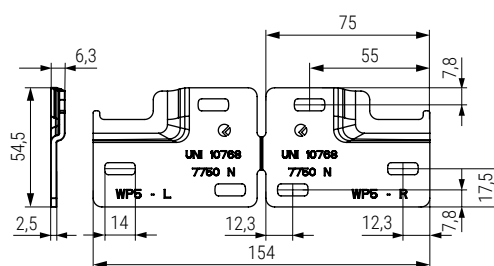

Con **sistema de montaje directo al costado** por medio de 4 tuercas M6x10mm. (cód. 423.13) o M6x13mm. (cód. 423.18) y 4 tornillos M6x12mm.(cód. 504.411). El cliente debe asegurarse de que la pared y la estructura son adecuadas.

Colgador con **mano derecha e izquierda**.

Aconsejamos hacer pruebas técnicas.
MODELO PATENTADO

Panel lateral 15 - 16mm.

Panel lateral 18 - 19mm.

Taladrado sin panel trasero

Taladrado con panel trasero de madera de 4 a 14 mm.

Taladrado con panel trasero de madera de 4 a 14 mm.

- Se sirven en unidades.
- Deben pedirse colgadores y placas por separado.

CÓDIGO	Descripción	Material	Acabado	
504.329	colgador derecho	zamak	zincado	50
504.330	colgador izquierdo	zamak	zincado	50
504.227	placa sujeción	acero	zincado	100