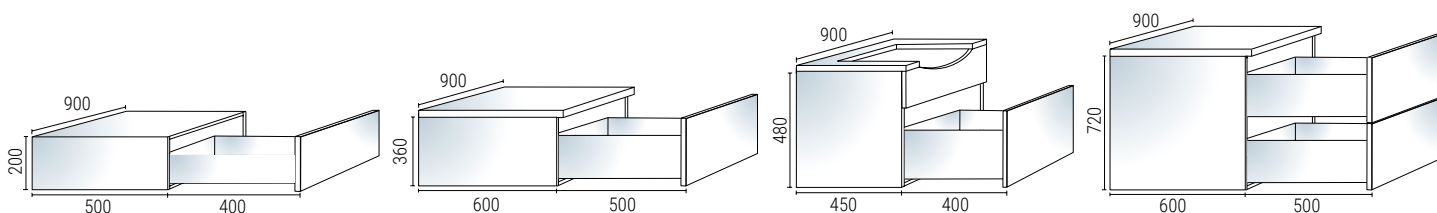

Colgador con **mano derecha e izquierda**.

Aconsejamos hacer pruebas técnicas.  
**MODELO PATENTADO**

Panel lateral 15 - 16mm.

Panel lateral 18 - 19mm.

Taladrado sin panel trasero

Taladrado con panel trasero de madera de 4 a 14 mm.

Taladrado con panel trasero de madera de 4 a 14 mm.

- Se sirven en unidades.
- Deben pedirse colgadores y placas por separado.

CÓDIGO	Descripción	Material	Acabado	
504.329	colgador derecho	zamak	zincado	50
504.330	colgador izquierdo	zamak	zincado	50
504.227	placa sujeción	acero	zincado	100

**LIBRA H7** Colgador oculto regulable para muebles suspendidos muy pesados

Detalle LIBRA H7 con barra de aluminio H40,2

MUEBLE	CAPACIDAD DE CARGA	
	LIBRA H7	LIBRA H7 + Barra de aluminio
Armario	120kg.	160kg.
Armario + cajón	80kg. + 30kg.	120kg. + 30kg.