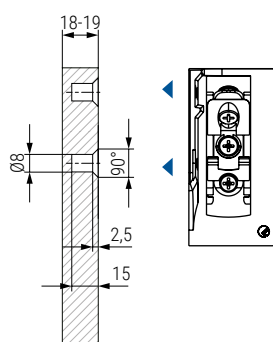

Con **sistema de montaje directo al costado** por medio de 4 tuercas M6x10mm. (cód. 423.13) o M6x13mm. (cód. 423.18) y 4 tornillos M6x12mm.(cód. 504.411). El cliente debe asegurarse de que la pared y la estructura son adecuadas.

Colgador con **mano derecha e izquierda**.

Aconsejamos hacer pruebas técnicas.
MODELO PATENTADO

Panel lateral 15 - 16mm.

Panel lateral 18 - 19mm.

Taladrado sin panel trasero

Taladrado con panel trasero de madera de 4 a 14 mm.

Taladrado con panel trasero de madera de 4 a 14 mm.

- Se sirven en unidades.
- Deben pedirse colgadores y placas por separado.

CÓDIGO	Descripción	Material	Acabado	
504.329	colgador derecho	zamak	zincado	50
504.330	colgador izquierdo	zamak	zincado	50
504.227	placa sujeción	acero	zincado	100