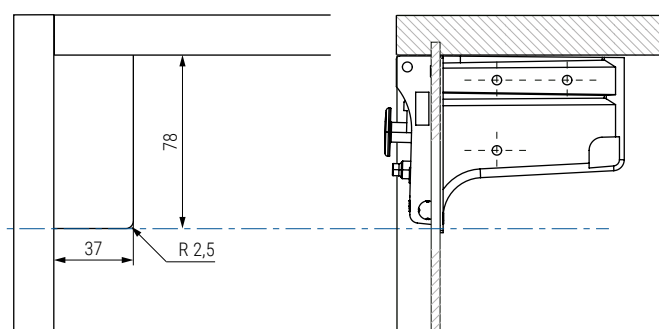

Con **sistema de montaje directo al costado** por medio de 4 tuercas M6x10mm. (cód. 423.13) o M6x13mm. (cód. 423.18) y 4 tornillos M6x12mm.(cód. 504.411). El cliente debe asegurarse de que la pared y la estructura son adecuadas.

Colgador con **mano derecha e izquierda**.

Aconsejamos hacer pruebas técnicas.
MODELO PATENTADO

Panel lateral 15 - 16mm.

Panel lateral 18 - 19mm.

Taladrado sin panel trasero

Taladrado con panel trasero de madera de 4 a 14 mm.

Taladrado con panel trasero de madera de 4 a 14 mm.

- Se sirven en unidades.
- Deben pedirse colgadores y placas por separado.

CÓDIGO	Descripción	Material	Acabado	
504.329	colgador derecho	zamak	zincado	50
504.330	colgador izquierdo	zamak	zincado	50
504.227	placa sujeción	acero	zincado	100