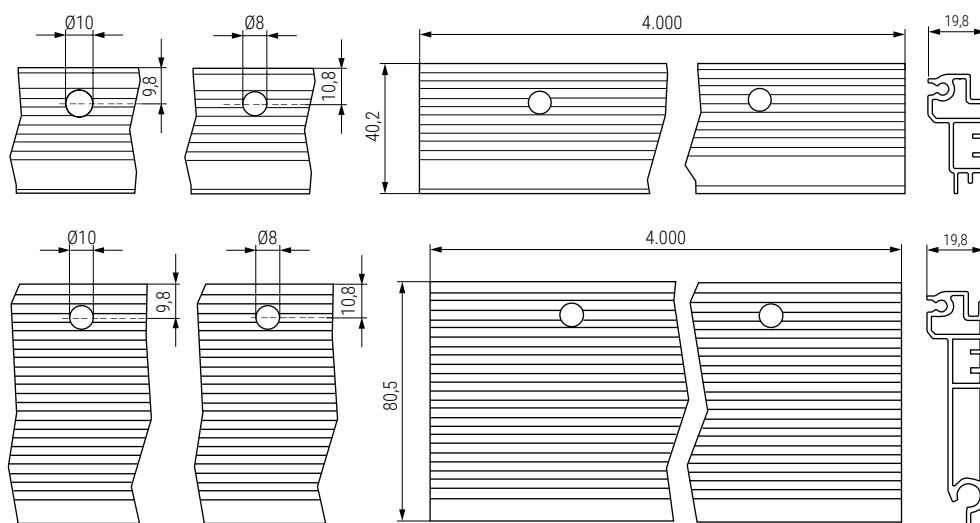

Los perfiles se sirven en barras de 2m. con la posibilidad de cortarlos al gusto del consumidor según el ancho del mueble.

Se aconseja hacer taladros de Ø8mm. según el ancho del mueble, tanto en el perfil de H40,2mm. como en el perfil H80,5mm.

• Los perfiles de aluminio se sirven por barras de 2 metros.

CÓDIGO		Material	Acabado	
Perfil H40,2	Perfil H80,2	aluminio	natural	1 barra 2m.
504.327	504.328