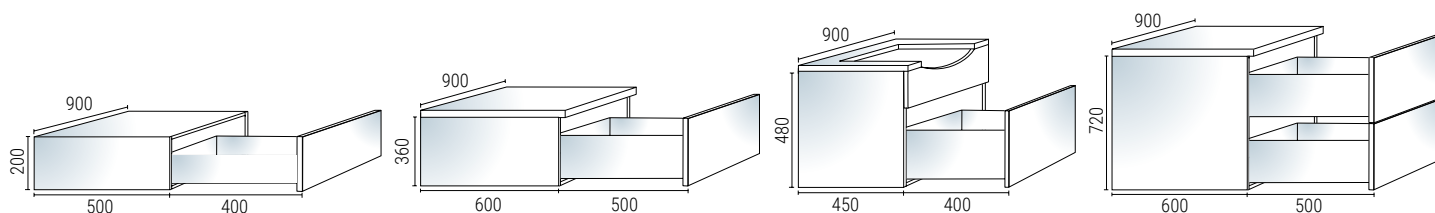

Colgador con **mano derecha e izquierda**.

Aconsejamos hacer pruebas técnicas.
MODELO PATENTADO

Panel lateral 15 - 16mm.

Panel lateral 18 - 19mm.

Taladrado sin panel trasero

Taladrado con panel trasero de madera de 4 a 14 mm.

Taladrado con panel trasero de madera de 4 a 14 mm.

- Se sirven en unidades.
- Deben pedirse colgadores y placas por separado.

CÓDIGO	Descripción	Material	Acabado	
504.329	colgador derecho	zamak	zincado	50
504.330	colgador izquierdo	zamak	zincado	50
504.227	placa sujeción	acero	zincado	100

LIBRA H7 Colgador oculto regulable para muebles suspendidos muy pesados

Detalle LIBRA H7 con barra de aluminio H40,2

MUEBLE	CAPACIDAD DE CARGA	
	LIBRA H7	LIBRA H7 + Barra de aluminio
Armario	120kg.	160kg.
Armario + cajón	80kg. + 30kg.	120kg. + 30kg.