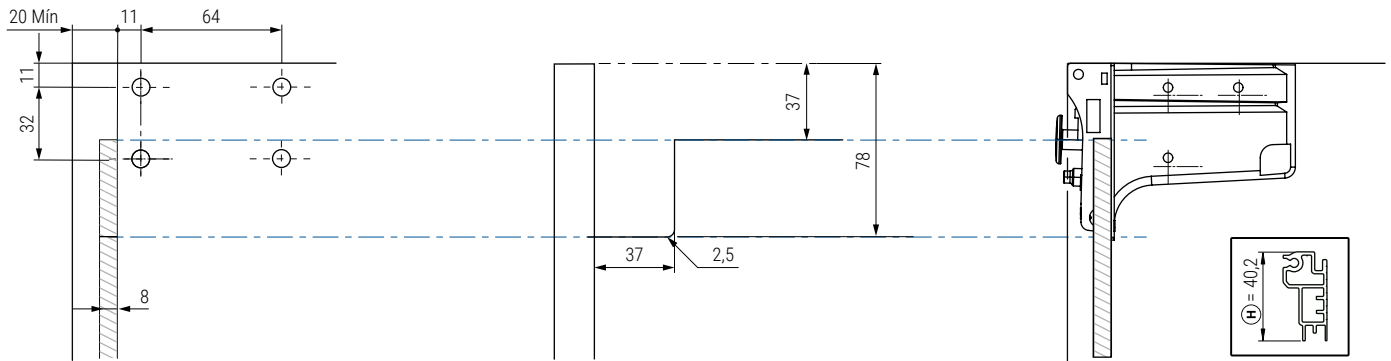

Taladrado con panel trasero de madera de 4 mm y barra de aluminio 80,5mm.