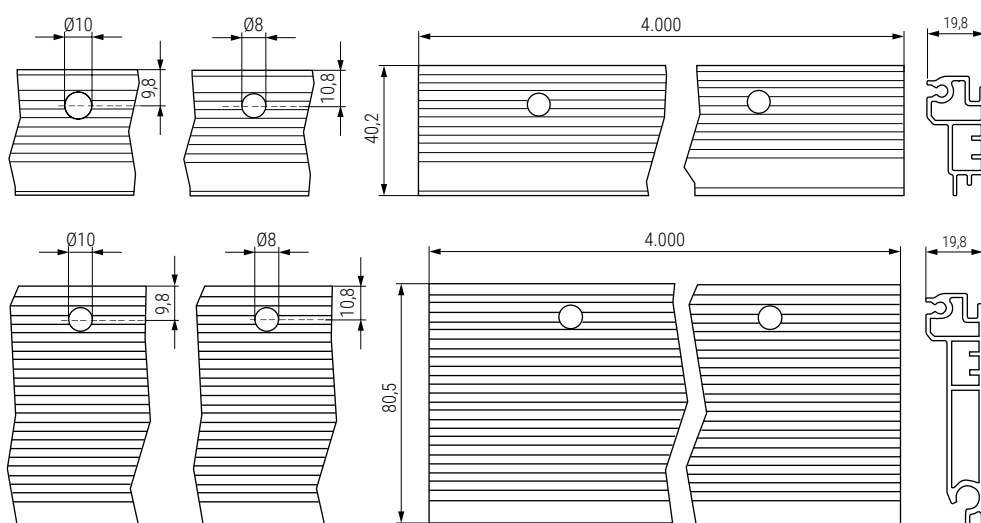

Los perfiles se sirven en barras de 2m. con la posibilidad de cortarlos al gusto del consumidor según el ancho del mueble.

Se aconseja hacer taladros de Ø8mm. según el ancho del mueble, tanto en el perfil de H40,2mm. como en el perfil H80,5mm.

• Los perfiles de aluminio se sirven por barras de 2 metros.

CÓDIGO		Material	Acabado	 1 barra 2m.
Perfil H40,2 504.327	Perfil H80,2 504.328	aluminio	natural