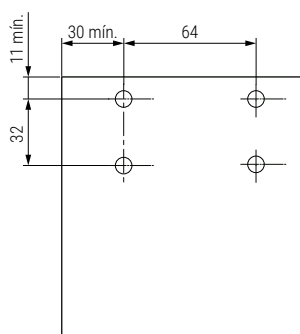

Con **sistema de montaje directo al costado** por medio de 4 tuercas M6x10mm. (cód. 423.13) o M6x13mm. (cód. 423.18) y 4 tornillos M6x12mm.(cód. 504.411). El cliente debe asegurarse de que la pared y la estructura son adecuadas.

Colgador con **mano derecha e izquierda**.

Aconsejamos hacer pruebas técnicas.  
**MODELO PATENTADO**

Panel lateral 15 - 16mm.

Panel lateral 18 - 19mm.

Taladrado sin panel trasero

Taladrado con panel trasero de madera de 4 a 14 mm.