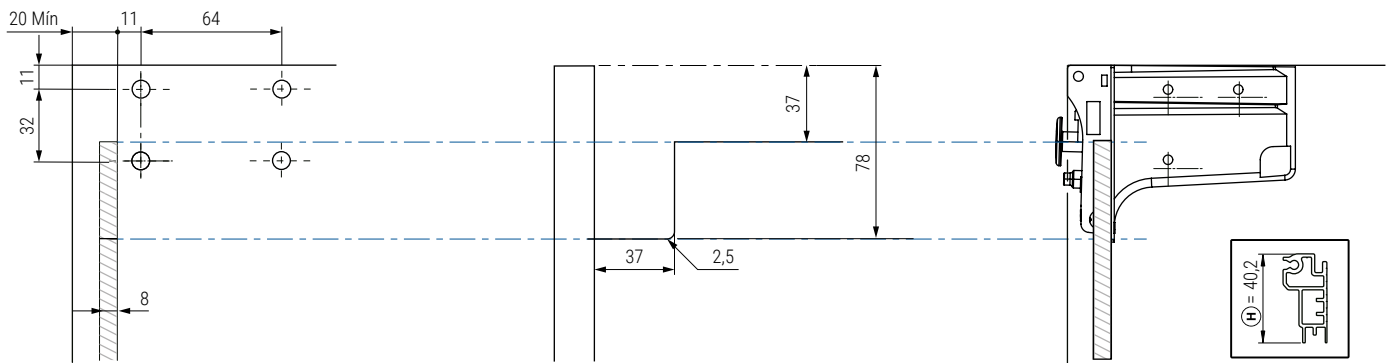

Taladrado con panel trasero de madera de 4 mm y barra de aluminio 80,5mm.