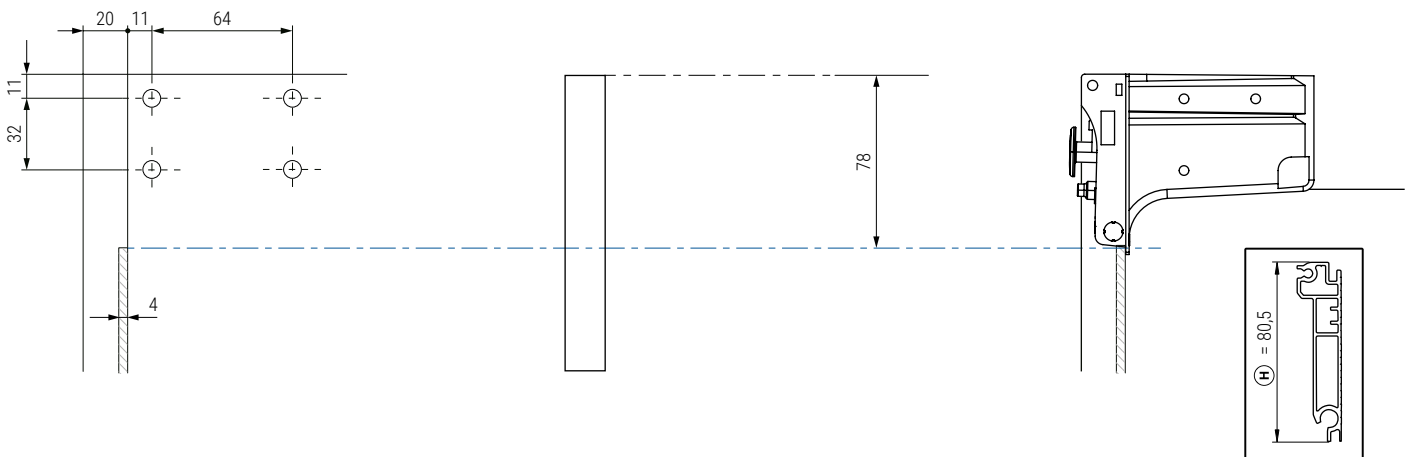

Se aconseja hacer taladros de Ø8mm. según el ancho del mueble, tanto en el perfil de H40,2mm. como en el perfil H80,5mm.

• Los perfiles de aluminio se sirven por barras de 2 metros.

CÓDIGO		Material	Acabado	 1 barra 2m.
Perfil H40,2 504.327	Perfil H80,2 504.328	aluminio	natural	

Taladrado con panel trasero de madera

Taladrado con panel trasero de madera de 4 mm y barra de aluminio 40,2mm.

Taladrado con panel trasero de madera de 8 mm y barra de aluminio 40,2mm.

Taladrado con panel trasero de madera de 4 mm y barra de aluminio 80,5mm.