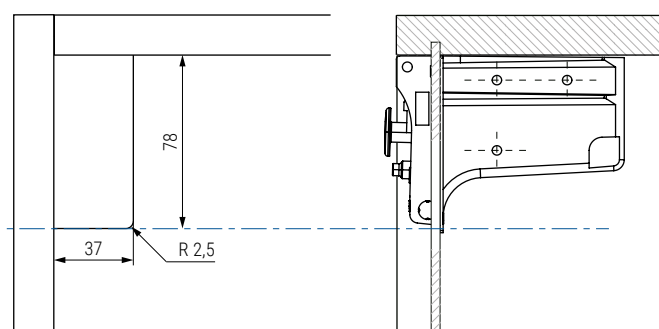

Con **sistema de montaje directo al costado** por medio de 4 tuercas M6x10mm. (cód. 423.13) o M6x13mm. (cód. 423.18) y 4 tornillos M6x12mm.(cód. 504.411). El cliente debe asegurarse de que la pared y la estructura son adecuadas.

Colgador con **mano derecha e izquierda**.

Aconsejamos hacer pruebas técnicas.  
**MODELO PATENTADO**

Panel lateral 15 - 16mm.

Panel lateral 18 - 19mm.

Taladrado sin panel trasero

Taladrado con panel trasero de madera de 4 a 14 mm.

Taladrado con panel trasero de madera de 4 a 14 mm.

- Se sirven en unidades.
- Deben pedirse colgadores y placas por separado.

CÓDIGO	Descripción	Material	Acabado	
504.329	colgador derecho	zamak	zincado	50
504.330	colgador izquierdo	zamak	zincado	50
504.227	placa sujeción	acero	zincado	100