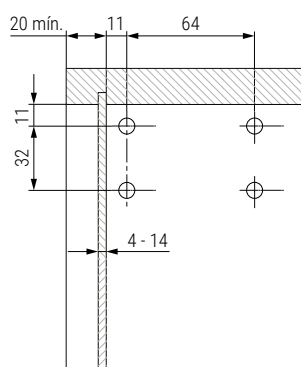

Con **sistema de montaje directo al costado** por medio de 4 tuercas M6x10mm. (cód. 423.13) o M6x13mm. (cód. 423.18) y 4 tornillos M6x12mm.(cód. 504.411). El cliente debe asegurarse de que la pared y la estructura son adecuadas.

Colgador con **mano derecha e izquierda**.

Aconsejamos hacer pruebas técnicas.
MODELO PATENTADO

Panel lateral 15 - 16mm.

Panel lateral 18 - 19mm.

Taladrado sin panel trasero

Taladrado con panel trasero de madera de 4 a 14 mm.

Taladrado con panel trasero de madera de 4 a 14 mm.

- Se sirven en unidades.
- Deben pedirse colgadores y placas por separado.

CÓDIGO	Descripción	Material	Acabado	
504.329	colgador derecho	zamak	zincado	50
504.330	colgador izquierdo	zamak	zincado	50
504.227	placa sujeción	acero	zincado	100