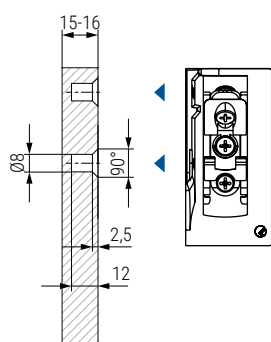

Regulación 100% independiente: vertical (13mm.) y horizontal (12mm.)

Los ajustes se pueden realizar de forma sencilla y suave desde el interior. El sistema de suspensión nunca interfiere con las correderas de los cajones gracias a las finas alas del soporte lateral.

Con **sistema de montaje directo al costado** por medio de 4 tuercas M6x10mm. (cód. 423.13) o M6x13mm. (cód. 423.18) y 4 tornillos M6x12mm.(cód. 504.411). El cliente debe asegurarse de que la pared y la estructura son adecuadas.

Colgador con **mano derecha e izquierda**.

Aconsejamos hacer pruebas técnicas.
MODELO PATENTADO

Panel lateral 15 - 16mm.

Panel lateral 18 - 19mm.

Taladrado sin panel trasero

Taladrado con panel trasero de madera de 4 a 14 mm.