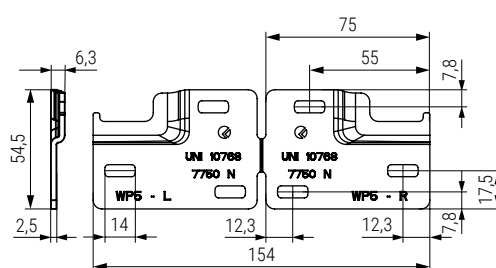

Con **sistema de montaje directo al costado** por medio de 4 tuercas M6x10mm. (cód. 423.13) o M6x13mm. (cód. 423.18) y 4 tornillos M6x12mm.(cód. 504.411). El cliente debe asegurarse de que la pared y la estructura son adecuadas.

Colgador con **mano derecha e izquierda**.

Aconsejamos hacer pruebas técnicas.  
**MODELO PATENTADO**

Panel lateral 15 - 16mm.

Panel lateral 18 - 19mm.

Taladrado sin panel trasero

Taladrado con panel trasero de madera de 4 a 14 mm.

Taladrado con panel trasero de madera de 4 a 14 mm.

- Se sirven en unidades.
- Deben pedirse colgadores y placas por separado.

CÓDIGO	Descripción	Material	Acabado	
504.329	colgador derecho	zamak	zincado	50
504.330	colgador izquierdo	zamak	zincado	50
504.227	placa sujeción	acero	zincado	100