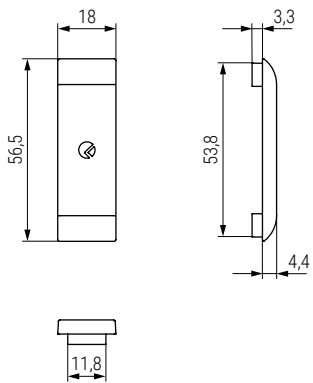

COMPLEMENTOS LIBRA H1, H2, H3 Tapas embellecedoras para colgadores

Tapa embellecedora simple para LIBRA Ø12mm

Tapa embellecedora para LIBRA doble Ø30mm

CÓDIGO	Material	Acabado	
504.225	zamak	níquel	100
504.223	plástico	gris	100
504.323	plástico	blanco	100
504.410	plástico	antracita	100

CÓDIGO	Material	Acabado	
504.224	plástico	gris	100
504.322	plástico	antracita	100
504.324	plástico	blanco	100