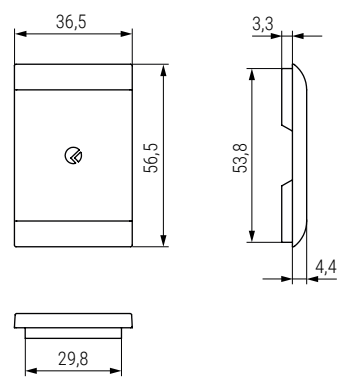

COMPLEMENTOS LIBRA H1, H2, H3 Tapas embellecedoras para colgadores

Tapa embellecedora simple para LIBRA Ø12mm

Tapa embellecedora para LIBRA doble Ø30mm

CÓDIGO	Material	Acabado	
504.225	zamak	níquel	100
504.223	plástico	gris	100
504.323	plástico	blanco	100
504.410	plástico	antracita	100