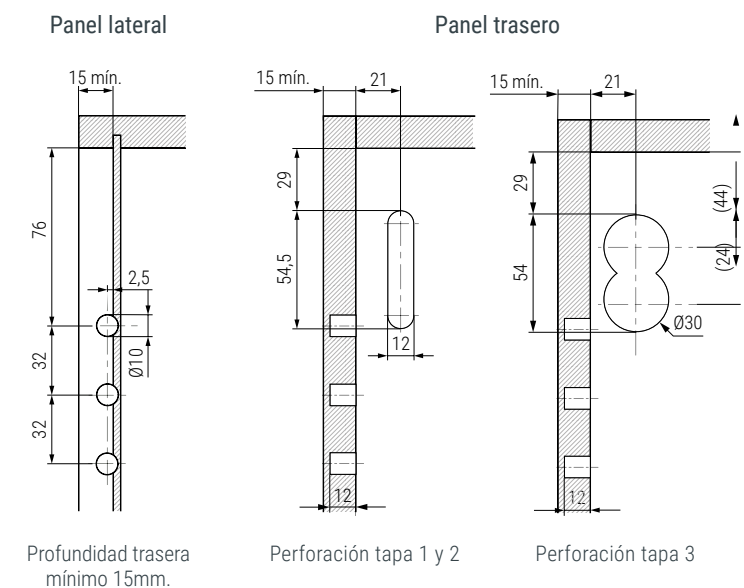

LIBRA 3 permite poder ajustar, en dos movimientos totalmente independientes entre sí, el armario vertical y horizontalmente. De esta forma se consigue un ajuste más fácil y eficiente. Dichos ajustes y la fijación del perno antidescolgamiento se realizan desde el interior del mueble de manera sencilla con un destornillador PZ2.

La capacidad de carga es de 75kg por pieza.

Colgador con mano derecha e izquierda

MODELO PATENTADO.

- Se sirven:
Por unidad pedir 2 colgadores + 1 placa doble.
En kit de 2 colgadores + 1 placa doble = 1 juego.
- Pedir tapas embellecedoras por separado.

Por cajas

CÓDIGO	Material	Acabado	
Derecha 504.483	Izquierda 504.484	Placa 504.228	acero
			zincado
			100

Kit embolsado

CÓDIGO	Material	Acabado	
504.221	acero	zincado	25 juegos

Información y complementos recomendados