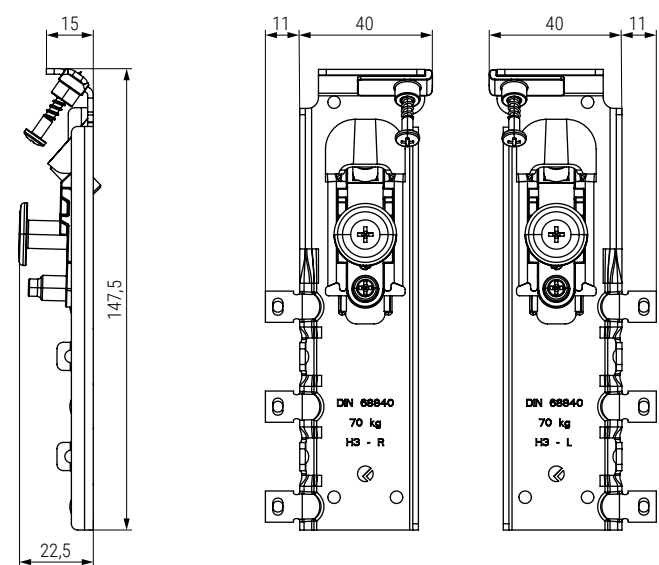

Está provisto de un sistema antidescolgamiento que evita la caída accidental del módulo.

Este colgador se instala detrás del panel trasero y queda **totalmente oculto**. Además los diferentes agujeros de la placa de fijación facilitan el posicionamiento correcto y posibilitan realizar los ajustes rápidamente. Solo serán visibles desde el interior del mueble las tapas embellecedoras

LIBRA 3 permite poder ajustar, en dos movimientos totalmente independientes entre sí, el armario vertical y horizontalmente. De esta forma se consigue un ajuste más fácil y eficiente. Dichos ajustes y la fijación del perno antidescolgamiento se realizan desde el interior del mueble de manera sencilla con un destornillador PZ2.

La capacidad de carga es de 75kg por pieza.

Colgador con mano derecha e izquierda

MODELO PATENTADO.

- Se sirven:
Por unidad pedir 2 colgadores + 1 placa doble.
En kit de 2 colgadores + 1 placa doble = 1 juego.
- Pedir tapas embellecedoras por separado.