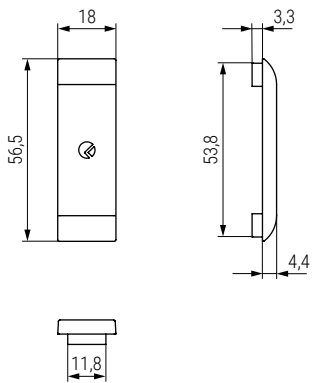

La capacidad de carga es de 75kg por pieza.

Colgador con mano derecha e izquierda

MODELO PATENTADO.

- Se sirven:
Por unidad pedir 2 colgadores + 1 placa doble.
En kit de 2 colgadores + 1 placa doble = 1 juego.
- Pedir tapas embellecedoras por separado.

Por cajas

CÓDIGO	Material	Acabado	
Derecha 504.483	Izquierda 504.484	Placa 504.228	acero
			zincado
			100

Kit embolsado

CÓDIGO	Material	Acabado	
504.221	acero	zincado	25 juegos

Información y complementos recomendados

Profundidad trasera mínimo 15mm.

Perforación tapa 1 y 2

Perforación tapa 3

Vídeo montaje

COMPLEMENTOS LIBRA H1, H2, H3 Tapas embellecedoras para colgadores

Tapa embellecedora simple para LIBRA Ø12mm

Tapa embellecedora para LIBRA doble Ø30mm