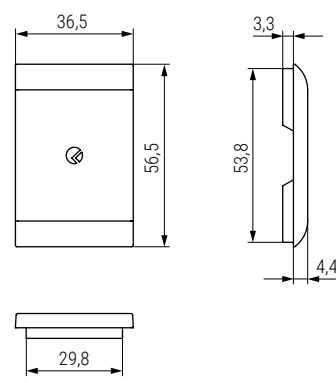

La capacidad de carga es de 75kg por pieza.

Colgador con mano derecha e izquierda

MODELO PATENTADO.

- Se sirven:
Por unidad pedir 2 colgadores + 1 placa doble.
En kit de 2 colgadores + 1 placa doble = 1 juego.
- Pedir tapas embellecedoras por separado.

Por cajas

CÓDIGO	Material	Acabado	
Derecha 504.483	Izquierda 504.484	Placa 504.228	acero
			zincado
			100

Kit embolsado

CÓDIGO	Material	Acabado	
504.221	acero	zincado	25 juegos

Información y complementos recomendados

Profundidad trasera mínimo 15mm.

Perforación tapa 1 y 2

Perforación tapa 3

Vídeo montaje

COMPLEMENTOS LIBRA H1, H2, H3 Tapas embellecedoras para colgadores

Tapa embellecedora simple para LIBRA Ø12mm

Tapa embellecedora para LIBRA doble Ø30mm