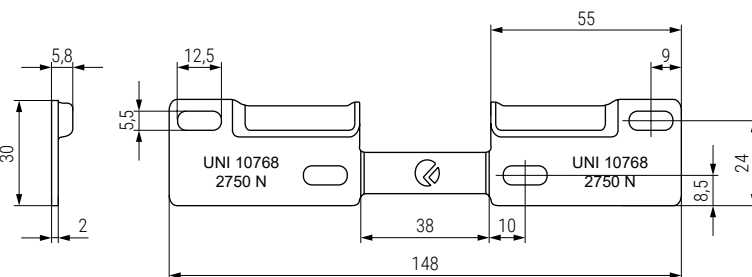

Por cajas

CÓDIGO	Material	Acabado	
Derecha 504.483	Izquierda 504.484	Placa 504.228	acero
			zincado
			100

Kit embolsado

CÓDIGO	Material	Acabado	
504.221	acero	zincado	25 juegos

Información y complementos recomendados

Profundidad trasera mínimo 15mm.

Perforación tapa 1 y 2

Perforación tapa 3

Vídeo montaje

COMPLEMENTOS LIBRA H1, H2, H3 Tapas embellecedoras para colgadores

Tapa embellecedora simple para LIBRA Ø12mm

Tapa embellecedora para LIBRA doble Ø30mm