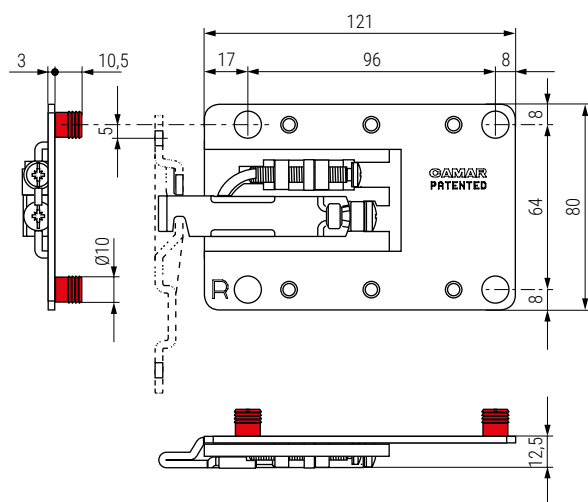

FORTE XL Colgador regulable para muebles suspendidos de gran profundidad

Montaje directo

FORTE XL es un colgador para mueble bajo que responde a características técnicas únicas, gracias a su tecnología avanzada. Se atornilla directamente al costad con montaje directo.

Fabricado en metal, con un grosor de 10mm. Permite poder ajustar, en dos movimientos totalmente independientes entre sí, el módulo en vertical hasta 20mm. y en horizontal hasta 18mm. De esta forma se consigue un ajuste más fácil y eficiente.

El colgador FORTE XL tiene un montaje sencillo y junto a su placa, con la que es posible adaptar la posición de una forma fácil y eficiente, crea un sistema de antidescolgamiento con el que no se pueden desacoplar accidentalmente una vez que el mueble haya sido colgado a la pared.

La capacidad de carga es de 70kg por pieza.

Colgador con mano derecha e izquierda.

Aconsejamos hacer pruebas técnicas.

Regulación 20mm.

Regulación 18mm.

- Se sirven en unidades.
- Deben pedirse colgadores derecha e izquierda, tapas y placas por separado.