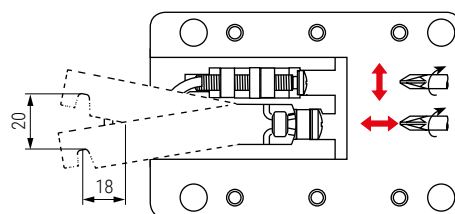

FORTE XL Colgador regulable para muebles suspendidos de gran profundidad

Montaje directo

FORTE XL es un colgador para mueble bajo que responde a características técnicas únicas, gracias a su tecnología avanzada. Se atornilla directamente al costad con montaje directo.

Fabricado en metal, con un grosor de 10mm. Permite poder ajustar, en dos movimientos totalmente independientes entre sí, el módulo en vertical hasta 20mm. y en horizontal hasta 18mm. De esta forma se consigue un ajuste más fácil y eficiente.

El colgador FORTE XL tiene un montaje sencillo y junto a su placa, con la que es posible adaptar la posición de una forma fácil y eficiente, crea un sistema de antidescolgamiento con el que no se pueden desacoplar accidentalmente una vez que el mueble haya sido colgado a la pared.

La capacidad de carga es de 70kg por pieza.

Colgador con mano derecha e izquierda.

Aconsejamos hacer pruebas técnicas.

Regulación 20mm.

Regulación 18mm.

- Se sirven en unidades.
- Deben pedirse colgadores derecha e izquierda, tapas y placas por separado.