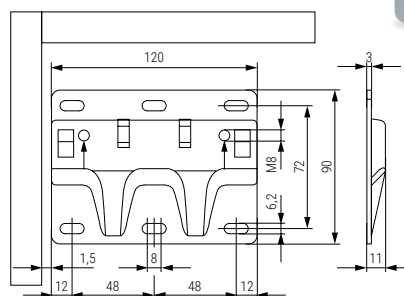

Placa para colgador de muebles FORTE XL

Con seguro antivuelco

CÓDIGO	Material	Acabado	
200.32	acero	zincado	50