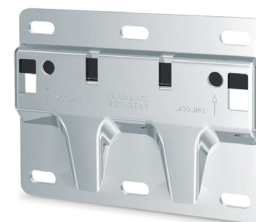

FORTE XL Colgador regulable para muebles suspendidos de gran profundidad

Montaje directo

FORTE XL es un colgador para mueble bajo que responde a características técnicas únicas, gracias a su tecnología avanzada. Se atornilla directamente al costad con montaje directo.

El colgador FORTE XL tiene un montaje sencillo y junto a su placa, con la que es posible adaptar la posición de una forma fácil y eficiente, crea un sistema de antidescolgamiento con el que no se pueden desacoplar accidentalmente una vez que el mueble haya sido colgado a la pared.

CÓDIGO	Mano	Material	Acabado	
200.30	derecha	acero	zincado	50
200.31	izquierda	acero	zincado	50

Funda plástica embellecedora para colgador FORTE XL

CÓDIGO	Material	Acabado	
200.33	plástico	gris	200
200.34	plástico	blanco	200

Placa para colgador de muebles FORTE XL

Con seguro antivuelco

CÓDIGO	Material	Acabado	
200.32	acero	zincado	50