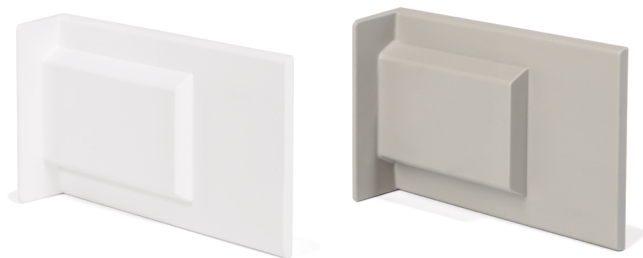

FORTE XL Colgador regulable para muebles suspendidos de gran profundidad

Montaje directo

FORTE XL es un colgador para mueble bajo que responde a características técnicas únicas, gracias a su tecnología avanzada. Se atornilla directamente al costad con montaje directo.

Fabricado en metal, con un grosor de 10mm. Permite poder ajustar, en dos movimientos totalmente independientes entre sí, el módulo en vertical hasta 20mm. y en horizontal hasta 18mm. De esta forma se consigue un ajuste más fácil y eficiente.

El colgador FORTE XL tiene un montaje sencillo y junto a su placa, con la que es posible adaptar la posición de una forma fácil y eficiente, crea un sistema de antidescolgamiento con el que no se pueden desacoplar accidentalmente una vez que el mueble haya sido colgado a la pared.

CÓDIGO	Mano	Material	Acabado	
200.30	derecha	acero	zincado	50
200.31	izquierda	acero	zincado	50

Funda plástica embellecedora para colgador FORTE XL

CÓDIGO	Material	Acabado	
200.33	plástico	gris	200
200.34	plástico	blanco	200