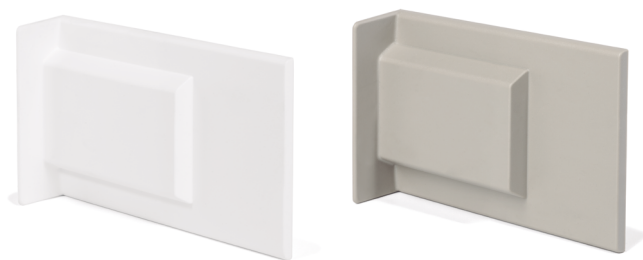

FORTE XL Colgador regulable para muebles suspendidos de gran profundidad

Montaje directo

FORTE XL es un colgador para mueble bajo que responde a características técnicas únicas, gracias a su tecnología avanzada. Se atornilla directamente al costad con montaje directo.

Fabricado en metal, con un grosor de 10mm. Permite poder ajustar, en dos movimientos totalmente independientes entre sí, el módulo en vertical hasta 20mm. y en horizontal hasta 18mm. De esta forma se consigue un ajuste más fácil y eficiente.

El colgador FORTE XL tiene un montaje sencillo y junto a su placa, con la que es posible adaptar la posición de una forma fácil y eficiente, crea un sistema de antidescolgamiento con el que no se pueden desacoplar accidentalmente una vez que el mueble haya sido colgado a la pared.

CÓDIGO	Mano	Material	Acabado	
200.30	derecha	acero	zincado	50
200.31	izquierda	acero	zincado	50

Funda plástica embellecedora para colgador FORTE XL

CÓDIGO	Material	Acabado	
200.33	plástico	gris	200
200.34	plástico	blanco	200