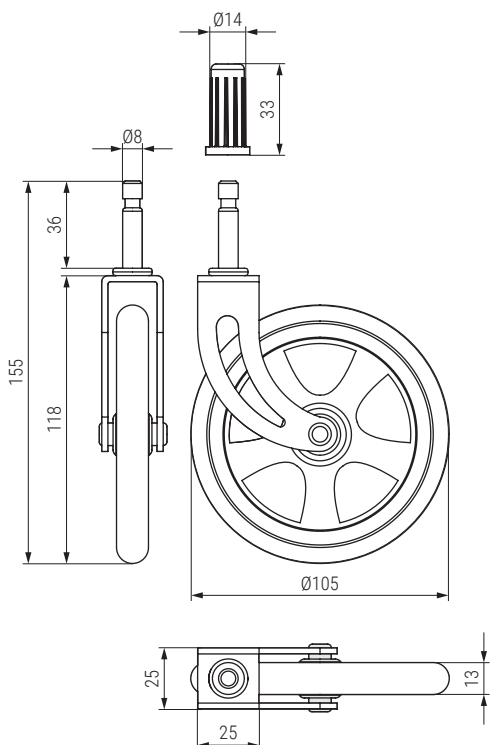

CAMARENA PL Rueda giratoria clásica tipo camarera con placa Ø105 H123
Swivel castor with plate

Código Code	Material	Acabado Finish	
381.50	acero-zamak steel-zamac	bronce bronze	30
381.51	acero-zamak steel-zamac	latonado brass plating	28
381.53	acero-zamak steel-zamac	chromo chrome	24

CAMARENA EC Rueda giratoria clásica tipo camarera
Swivel castor with pin

Código Code	Material	Acabado Finish	
381.52	acero-zamak steel-zamac	bronce bronze	28
381.54	acero-zamak steel-zamac	latonado brass plating	24