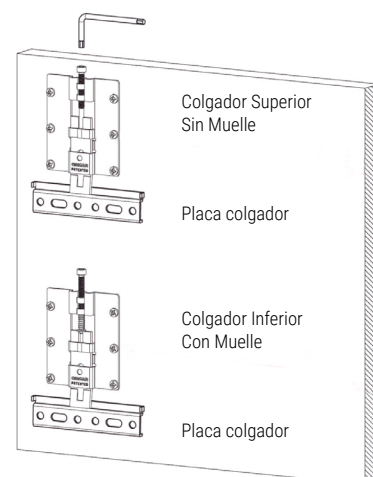

PANELLO Sistema de colgadores regulables
Para paneles suspendidos en horizontal

Colgador **superior**
Sin muelle

Colgador **inferior**
Con muelle

• Placas con topes laterales antidescolgamiento.

CÓDIGO	Descripción	Material	Acabado	
200.51	colgador superior	hierro	zincado	100
200.52	colgador inferior	hierro	zincado	100

Placa de fijación
Con seguro antivuelco

CÓDIGO	Descripción	Material	Acabado	
200.53	placa	hierro	zincado	100