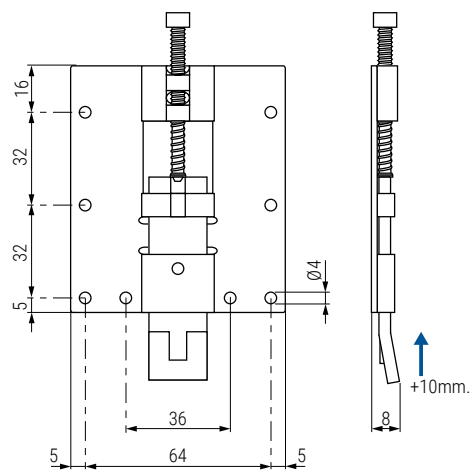

PANELLO Sistema de colgadores regulables
Para paneles suspendidos en horizontal

Colgador **superior**
Sin muelle

Colgador **inferior**
Con muelle

• Placas con topes laterales antidescolgamiento.

CÓDIGO	Descripción	Material	Acabado	
200.51	colgador superior	hierro	zincado	100
200.52	colgador inferior	hierro	zincado	100

Placa de fijación
Con seguro antivuelco

CÓDIGO	Descripción	Material	Acabado	
200.53	placa	hierro	zincado	100