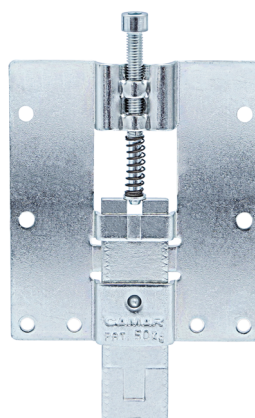

PANELLO Sistema de colgadores regulables
Para paneles suspendidos en horizontal

Colgador **superior**
Sin muelle

Colgador **inferior**
Con muelle

• Placas con topes laterales antidescolgamiento.

CÓDIGO	Descripción	Material	Acabado	
200.51	colgador superior	hierro	zincado	100
200.52	colgador inferior	hierro	zincado	100

Placa de fijación
Con seguro antivuelco

CÓDIGO	Descripción	Material	Acabado	
200.53	placa	hierro	zincado	100