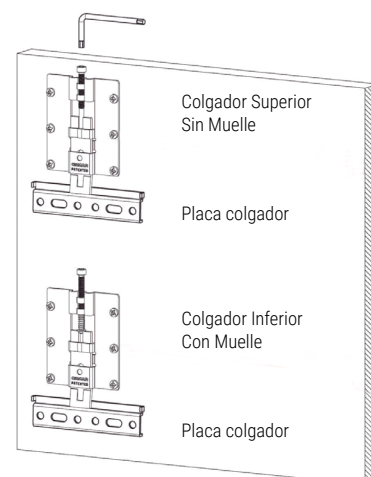

PANELLO Sistema de colgadores regulables
Para paneles suspendidos en horizontal

Colgador **superior**
Sin muelle

Colgador **inferior**
Con muelle

• Placas con topes laterales antidescolgamiento.

CÓDIGO	Descripción	Material	Acabado	
200.51	colgador superior	hierro	zincado	100
200.52	colgador inferior	hierro	zincado	100

Placa de fijación
Con seguro antivuelco

CÓDIGO	Descripción	Material	Acabado	
200.53	placa	hierro	zincado	100