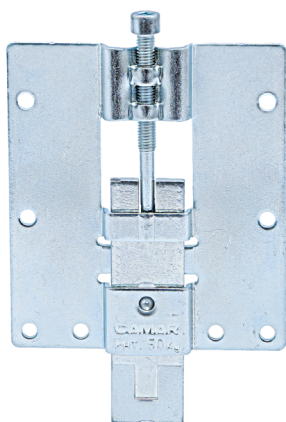

PANELLO Sistema de colgadores regulables
Para paneles suspendidos en horizontal

Colgador **superior**
Sin muelle

Colgador **inferior**
Con muelle

• Placas con topes laterales antidescolgamiento.

CÓDIGO	Descripción	Material	Acabado	
200.51	colgador superior	hierro	zincado	100
200.52	colgador inferior	hierro	zincado	100

Placa de fijación
Con seguro antivuelco

CÓDIGO	Descripción	Material	Acabado	
200.53	placa	hierro	zincado	100