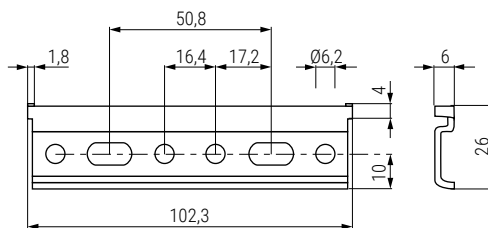

PANELLO Sistema de colgadores regulables
Para paneles suspendidos en horizontal

Colgador **superior**
Sin muelle

Colgador **inferior**
Con muelle

• Placas con topes laterales antidescolgamiento.

CÓDIGO	Descripción	Material	Acabado	
200.51	colgador superior	hierro	zincado	100
200.52	colgador inferior	hierro	zincado	100

Placa de fijación
Con seguro antivuelco

CÓDIGO	Descripción	Material	Acabado	
200.53	placa	hierro	zincado	100