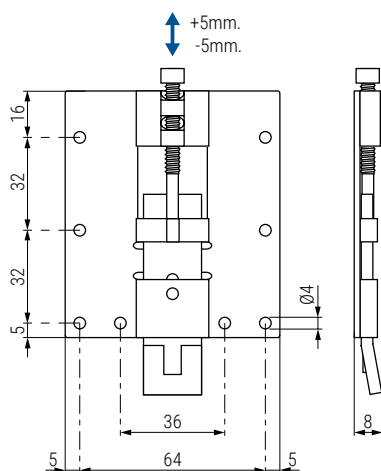

PANELLO Sistema de colgadores regulables
Para paneles suspendidos en horizontal

Colgador **superior**
Sin muelle

Colgador **inferior**
Con muelle

• Placas con topes laterales antidescolgamiento.

CÓDIGO	Descripción	Material	Acabado	
200.51	colgador superior	hierro	zincado	100
200.52	colgador inferior	hierro	zincado	100

Placa de fijación
Con seguro antivuelco

CÓDIGO	Descripción	Material	Acabado	
200.53	placa	hierro	zincado	100