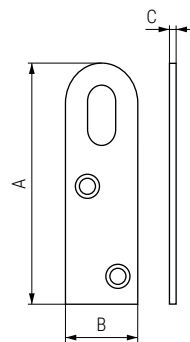

E-DELTA Placa colgador.

CÓDIGO	Material	Acabado	
947.107	acero	zincado	1.000

E-DELTA Colgador recto.

CÓDIGO	Descripción	Material	Acabado	
947.108	Con tornillo	acero	zincado	1.000

COPITO Escuadra colgador con pitón.

CÓDIGO	Material	Acabado	
1044.39	plástico	blanco	1.000

FARO Colgador

CÓDIGO	A	B	C	Material	Acabado	
3.12	40	16	1	acero	zincado	200
3.13	50	16	1	acero	zincado	200
3.14	60	18	1	acero	zincado	200
3.15	70	18	1,2	acero	zincado	200
3.16	80	20	1,2	acero	zincado	200