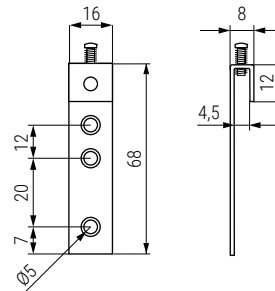

E-DELTA Placa colgador.

CÓDIGO	Material	Acabado	
947.107	acero	zincado	1.000

E-DELTA Colgador recto.

CÓDIGO	Descripción	Material	Acabado	
947.108	Con tornillo	acero	zincado	1.000

COPITO Escuadra colgador con pitón.

CÓDIGO	Material	Acabado	
1044.39	plástico	blanco	1.000

FARO Colgador

CÓDIGO	A	B	C	Material	Acabado	
3.12	40	16	1	acero	zincado	200
3.13	50	16	1	acero	zincado	200
3.14	60	18	1	acero	zincado	200
3.15	70	18	1,2	acero	zincado	200
3.16	80	20	1,2	acero	zincado	200

ALES+ Alcayata especial con rosca madera

CÓDIGO	Material	Acabado	
9021.202	acero	zincado	100

COLEM Colgador embutir cilíndrico

CÓDIGO	Material	Acabado	
443.33	zamak	zincado	1.000