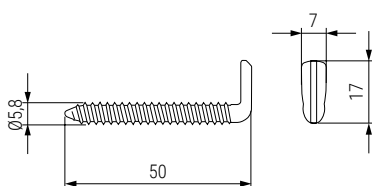

ALES+ Alcayata especial con rosca madera

CÓDIGO	Material	Acabado	
9021.202	acero	zincado	100