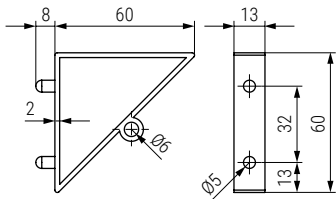

E-DELTA Placa colgador.

CÓDIGO	Material	Acabado	
947.107	acero	zincado	1.000

E-DELTA Colgador recto.

CÓDIGO	Descripción	Material	Acabado	
947.108	Con tornillo	acero	zincado	1.000

COPITO Escuadra colgador con pitón.

CÓDIGO	Material	Acabado	
1044.39	plástico	blanco	1.000

FARO Colgador

CÓDIGO	A	B	C	Material	Acabado	
3.12	40	16	1	acero	zincado	200
3.13	50	16	1	acero	zincado	200
3.14	60	18	1	acero	zincado	200
3.15	70	18	1,2	acero	zincado	200
3.16	80	20	1,2	acero	zincado	200